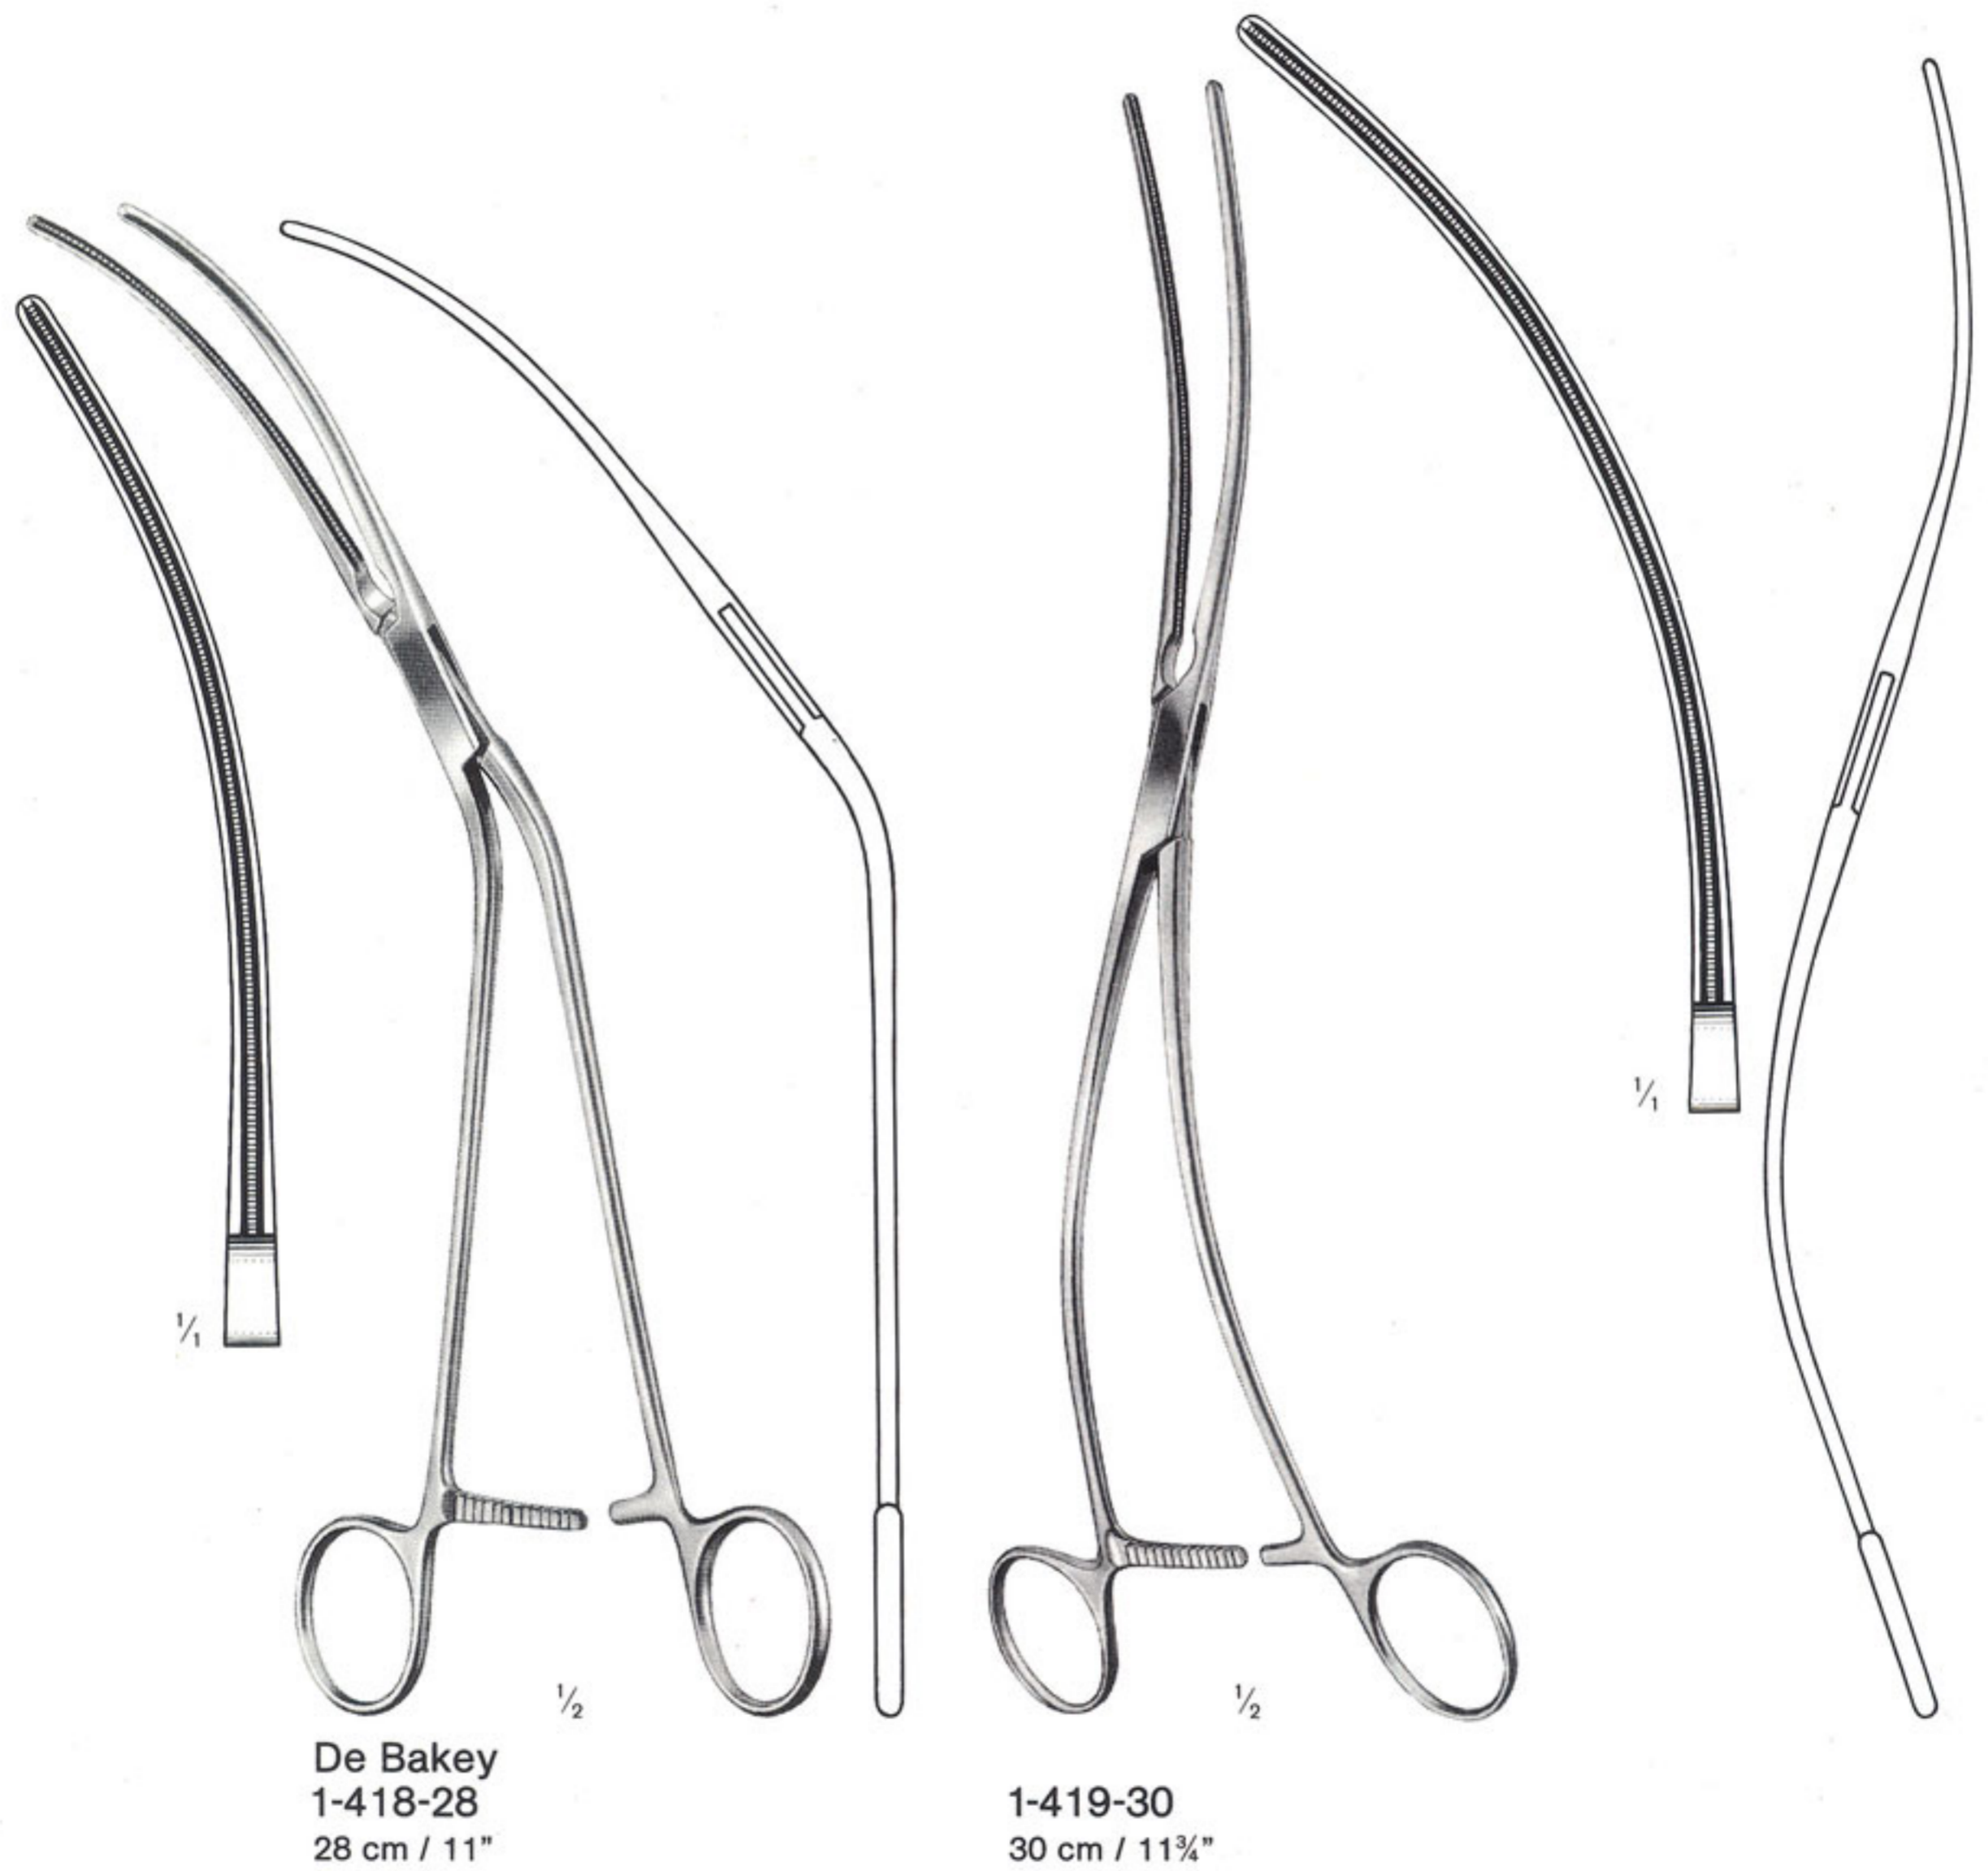

Leland-Jones
1-413-18 – 1-413-20

Bainbridge
1-414-15 = 15 cm / 6"
1-414-18 = 18 cm / 7"

De Bakey
1-416-20
20 cm / 8"

Atrauma-Gefäßklemmen mit De Bakey-Zahnung

Atrauma Blood Vessel Forceps

Atruma Pinzas para vasos con

A precise double ratchet holds the Clamp-Forceps reliably locked

1-417-26 - 1-417-33

Atrauma-Gefäßklemmen mit De Bakey-Zahnung
Atrauma Blood Vessel Forceps
Atruma Pinzas para vasos con

Atrauma-Gefäßklemmen mit De Bakey-Zahnung