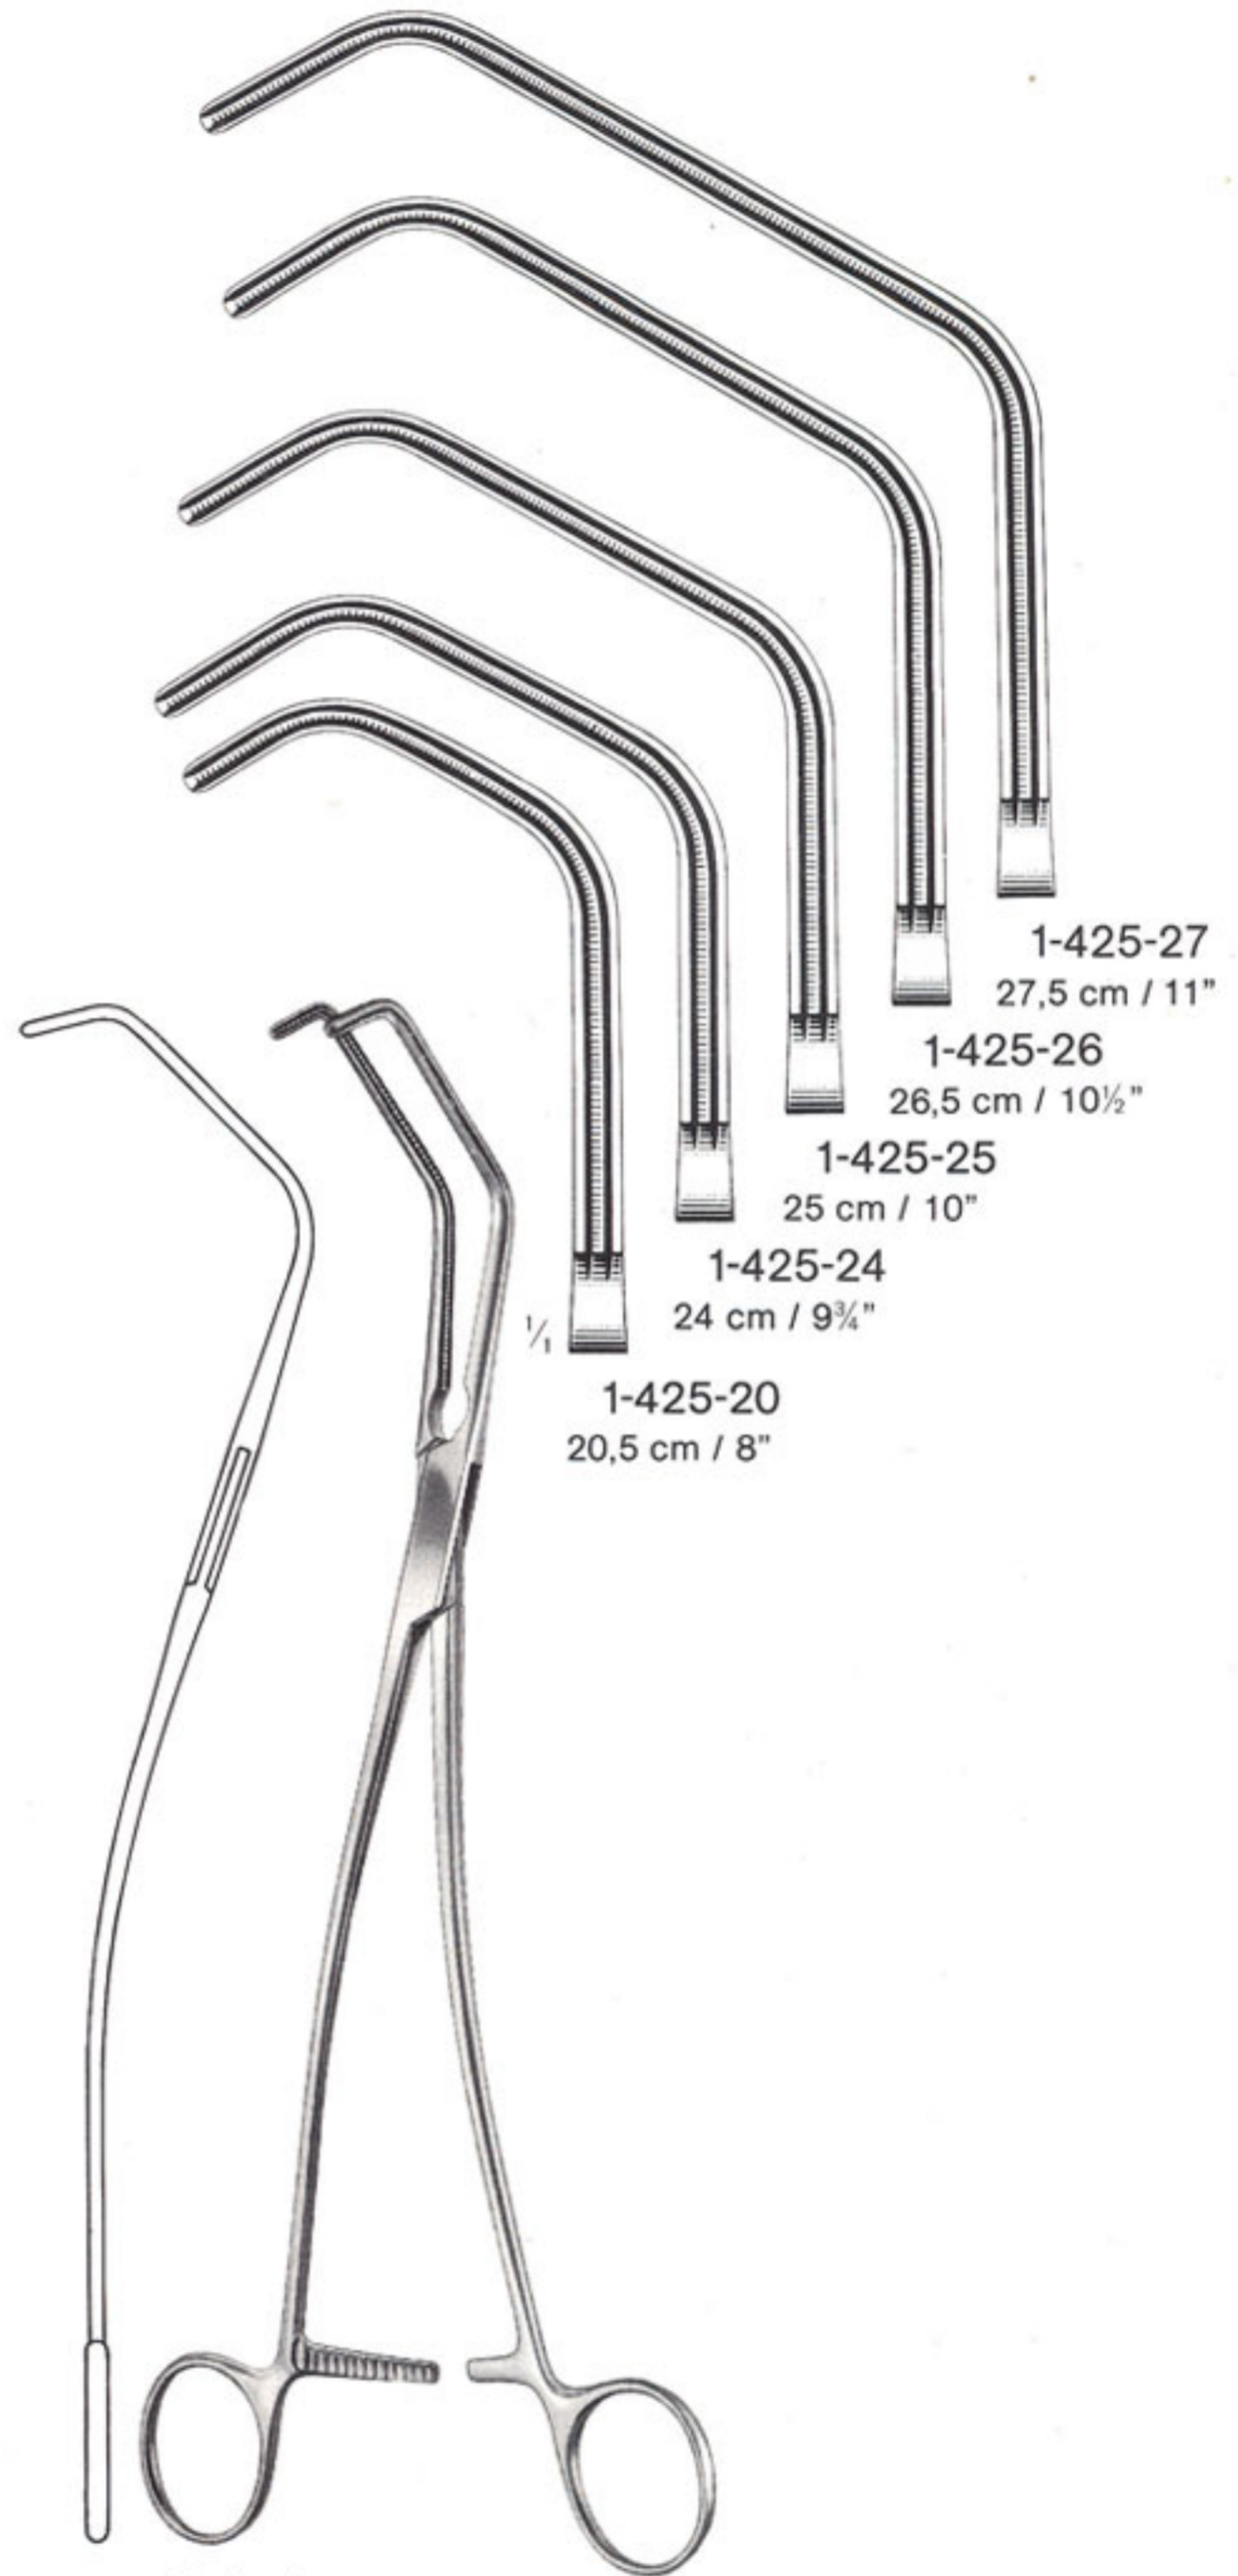

Leland-Jones
1-413-18 – 1-413-20

Bainbridge
1-414-15 = 15 cm / 6"
1-414-18 = 18 cm / 7"

De Bakey
1-416-20
20 cm / 8"

Atrauma-Gefäßklemmen mit De Bakey-Zahnung

Atrauma Blood Vessel Forceps

Atruma Pinzas para vasos con

Atrauma-Gefäßklemmen mit De Bakey-Zahnung

Atrauma Blood Vessel Forceps

Atruma Pinzas para vasos con

1/4
Weber
1-424-02
26 cm / 10 1/4"

Weber
1-424-01
26 cm / 10 1/4"

1-425-27
27,5 cm / 11"

1-425-26
26,5 cm / 10 1/2"

1-425-25
25 cm / 10"

1-425-24
24 cm / 9 3/4"

1-425-20
20,5 cm / 8"

Satinsky
1-425-20 - 1-425-27

Atrauma-Gefäßklemmen mit De Bakey-Zahnung

Atrauma Blood Vessel Forceps

Atrauma Pinzas para vasos con