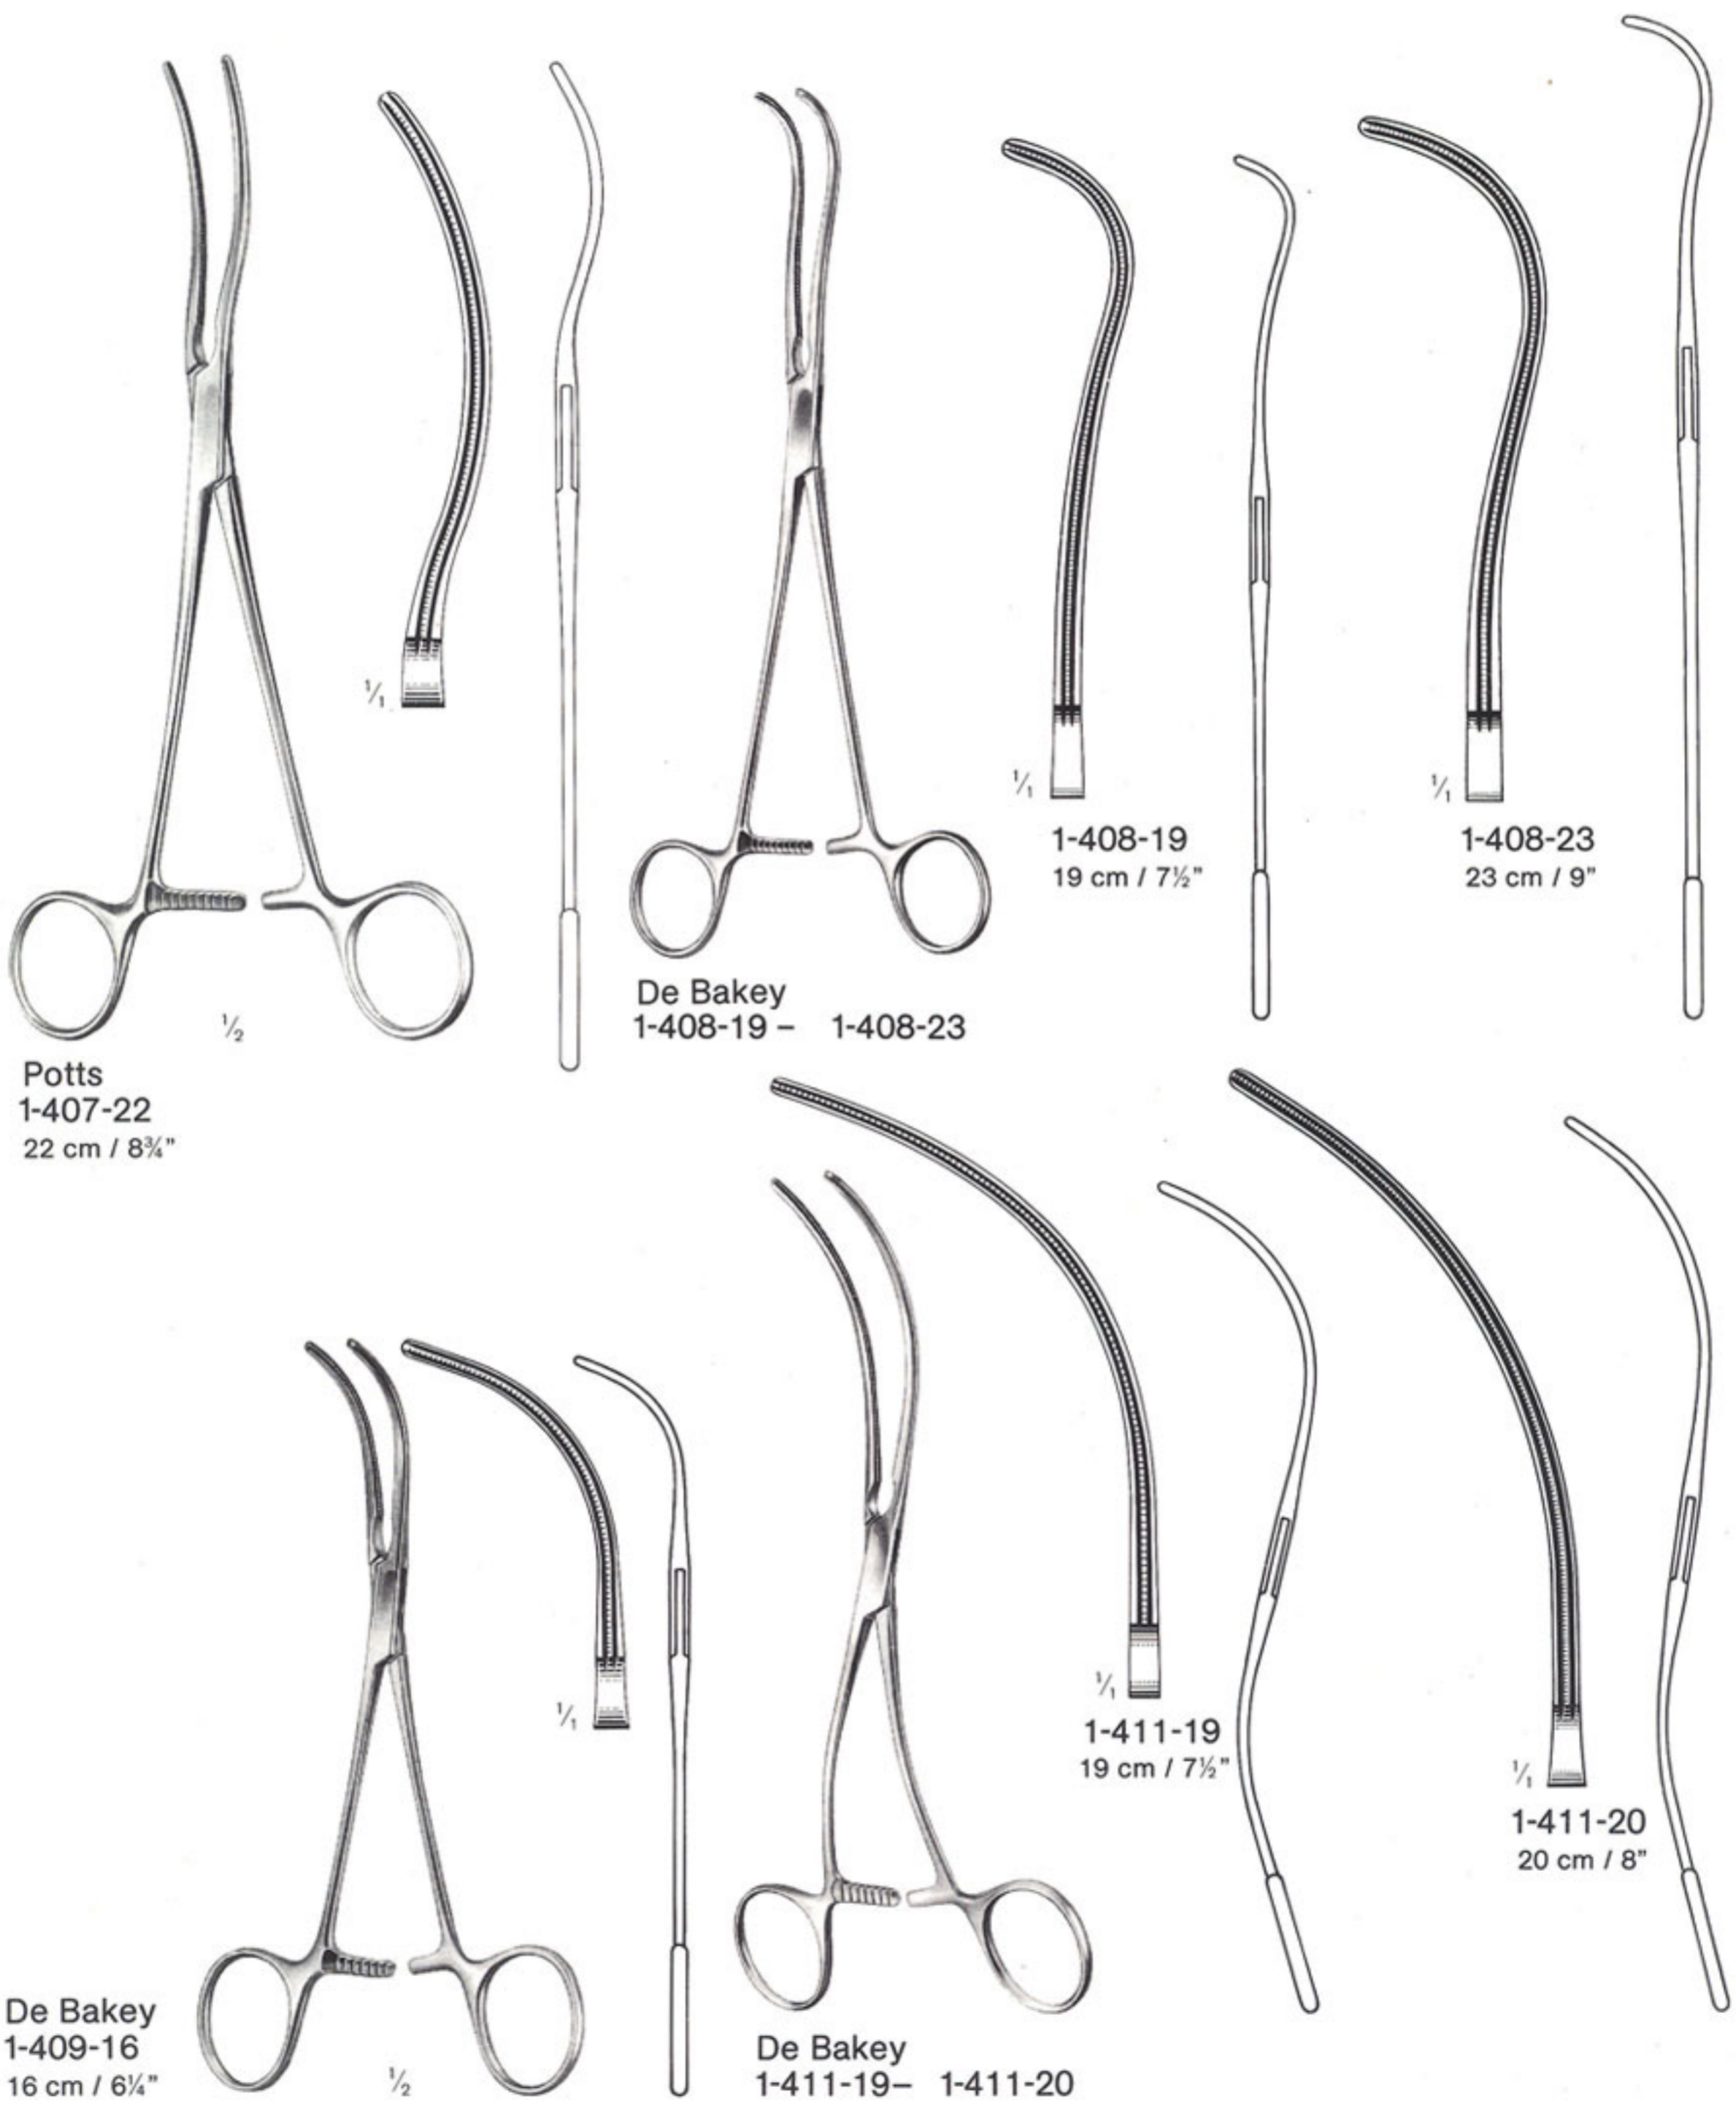

The logo for Precision Instruments Corp is a horizontal bar divided into two sections. The left section is orange and the right section is black. The text "Precision Instruments Corp" is written in white, sans-serif font across the bar, with "Precision Instruments" on the orange background and "Corp" on the black background.

Potts
1-405-22
22 cm / 8 3/4"

Atrauma-Gefäßklemmen mit De Bakey-Zahnung

Atrauma Blood Vessel Forceps

Atrauma Pinzas para vasos con

Atrauma-Gefäßklemmen mit De Bakey-Zahnung

Atrauma Blood Vessel Forceps

Atruma Pinzas para vasos con

Leland-Jones
1-413-18 – 1-413-20

Bainbridge
1-414-15 = 15 cm / 6"
1-414-18 = 18 cm / 7"

De Bakey
1-416-20
20 cm / 8"

Atrauma-Gefäßklemmen mit De Bakey-Zahnung

Atrauma Blood Vessel Forceps

Atruma Pinzas para vasos con