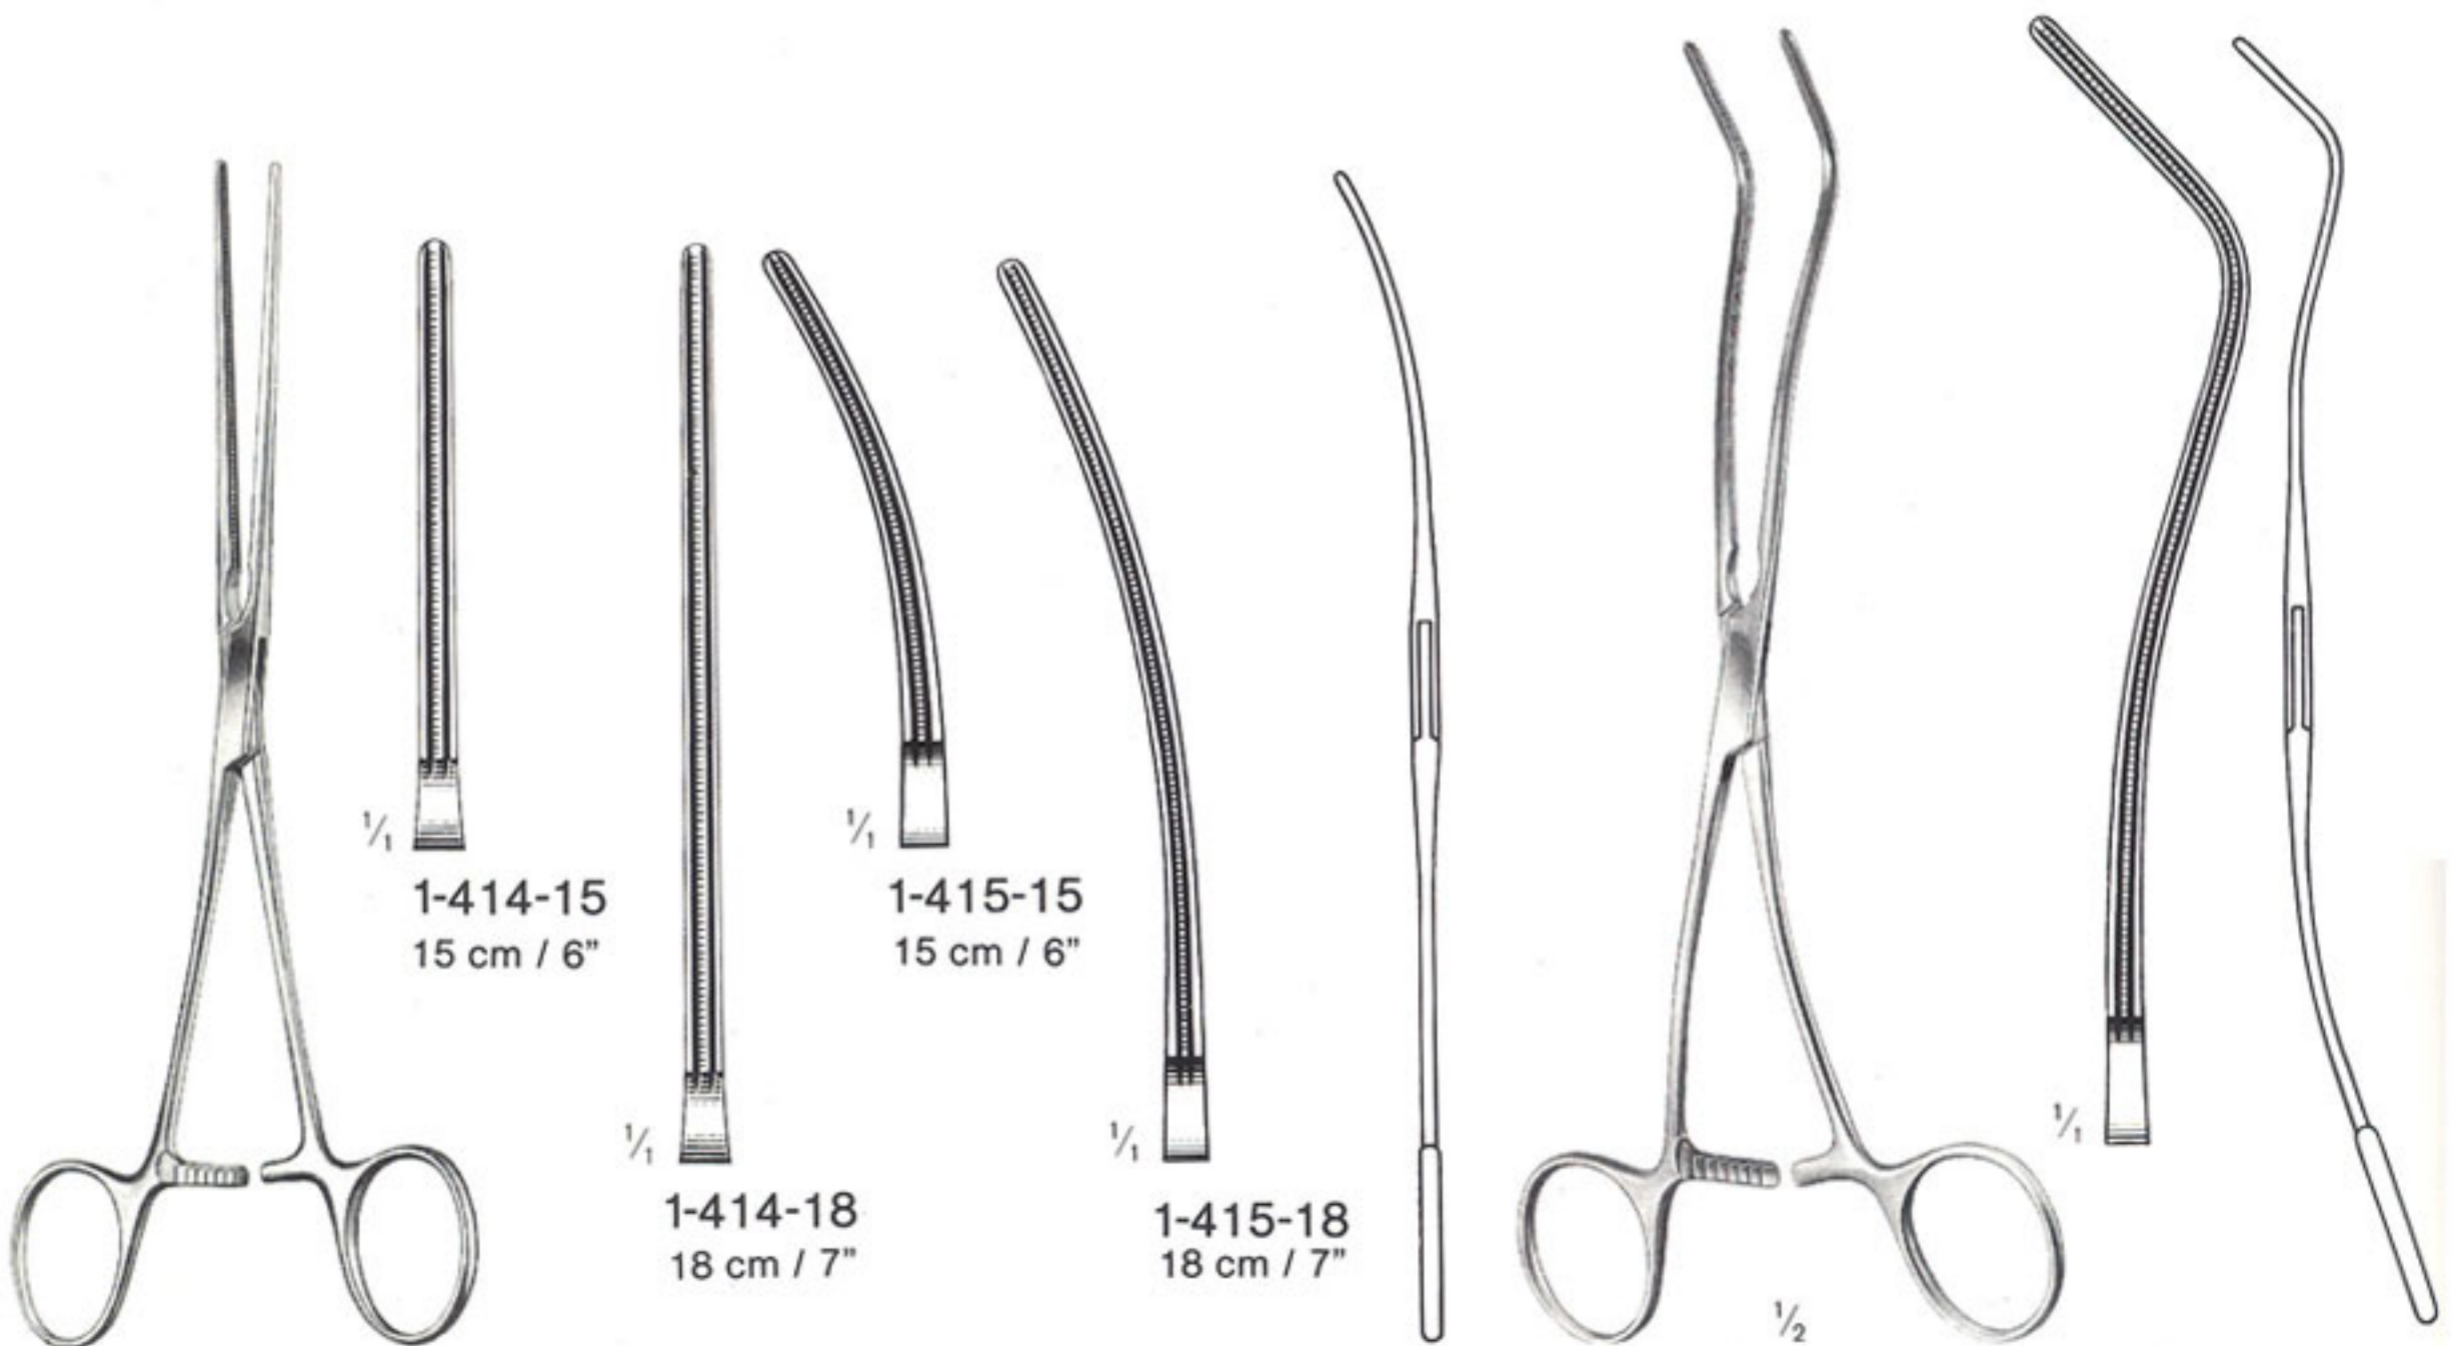

Potts
1-405-22
22 cm / 8 3/4"

Atrauma-Gefäßklemmen mit De Bakey-Zahnung

Atrauma Blood Vessel Forceps

Atrauma Pinzas para vasos con

Atrauma-Gefäßklemmen mit De Bakey-Zahnung

Atrauma Blood Vessel Forceps

Atruma Pinzas para vasos con

Leland-Jones
1-413-18 – 1-413-20

Bainbridge
1-414-15 = 15 cm / 6"
1-414-18 = 18 cm / 7"

De Bakey
1-416-20
20 cm / 8"

Atrauma-Gefäßklemmen mit De Bakey-Zahnung

Atrauma Blood Vessel Forceps

Atruma Pinzas para vasos con

A precise double ratchet holds the Clamp-Forceps reliably locked

1-417-26 - 1-417-33

Atrauma-Gefäßklemmen mit De Bakey-Zahnung
Atrauma Blood Vessel Forceps
Atruma Pinzas para vasos con

Atrauma-Gefäßklemmen mit De Bakey-Zahnung

Atrauma-Gefäßklemmen mit De Bakey-Zahnung

Atrauma Blood Vessel Forceps

Atruma Pinzas para vasos con

1/4
Weber
1-424-02
26 cm / 10 1/4"

Weber
1-424-01
26 cm / 10 1/4"

1-425-27
27,5 cm / 11"

1-425-26
26,5 cm / 10 1/2"