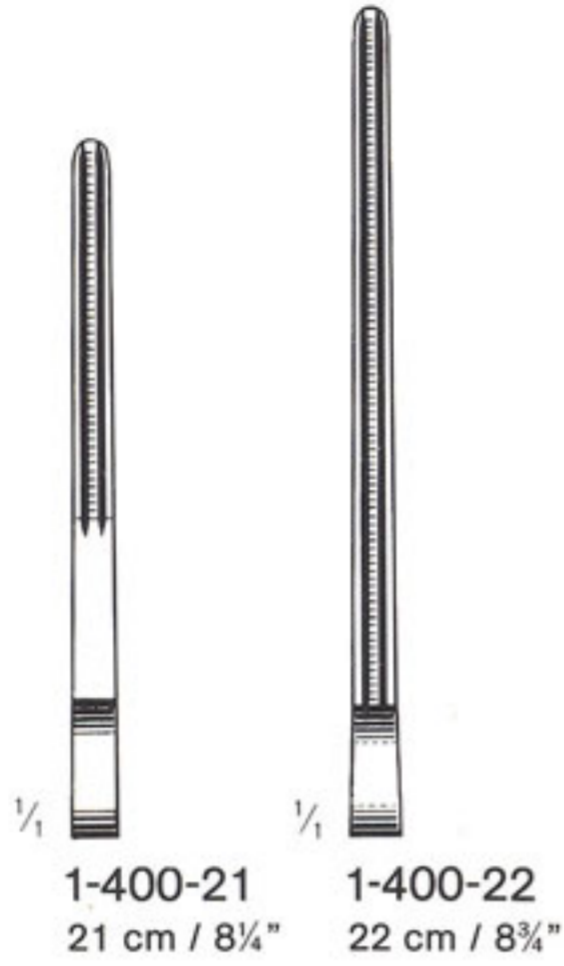

Precision Instruments Corp

Surgical Instruments

Atrauma-Gefäßklemmen mit De Bakey-Zahnung

Atrauma Blood Vessel Forceps

Atrauma Pinzas para vasos con

Potts

Potts

Potts
1-403-21 - 1-403-22

Potts
1-405-22
22 cm / 8 3/4"

Atrauma-Gefäßklemmen mit De Bakey-Zahnung

Atrauma Blood Vessel Forceps

Atrauma Pinzas para vasos con

Atrauma-Gefäßklemmen mit De Bakey-Zahnung

Atrauma Blood Vessel Forceps

Atruma Pinzas para vasos con

Leland-Jones
1-413-18 – 1-413-20

Bainbridge
1-414-15 = 15 cm / 6"
1-414-18 = 18 cm / 7"

De Bakey
1-416-20
20 cm / 8"

Atrauma-Gefäßklemmen mit De Bakey-Zahnung

Atrauma Blood Vessel Forceps

Atruma Pinzas para vasos con

Atrauma-Gefäßklemmen mit De Bakey-Zahnung

Atrauma Blood Vessel Forceps

Atruma Pinzas para vasos con

1/4
Weber
1-424-02
26 cm / 10 1/4"

Weber
1-424-01
26 cm / 10 1/4"

1-425-27
27,5 cm / 11"

1-425-26
26,5 cm / 10 1/2"