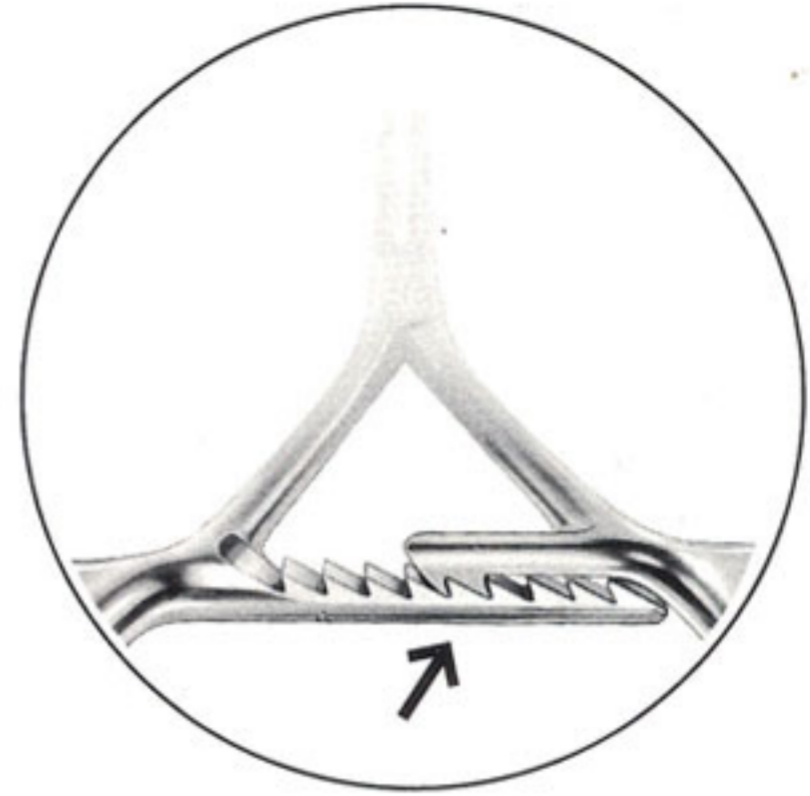

Leland-Jones
1-413-18 – 1-413-20

Bainbridge
1-414-15 = 15 cm / 6"
1-414-18 = 18 cm / 7"

De Bakey
1-416-20
20 cm / 8"

Atrauma-Gefäßklemmen mit De Bakey-Zahnung

Atrauma Blood Vessel Forceps

Atruma Pinzas para vasos con

A precise double ratchet holds the Clamp-Forceps reliably locked

1-417-26 - 1-417-33

Atrauma-Gefäßklemmen mit De Bakey-Zahnung
Atrauma Blood Vessel Forceps
Atruma Pinzas para vasos con

Atrauma-Gefäßklemmen mit De Bakey-Zahnung