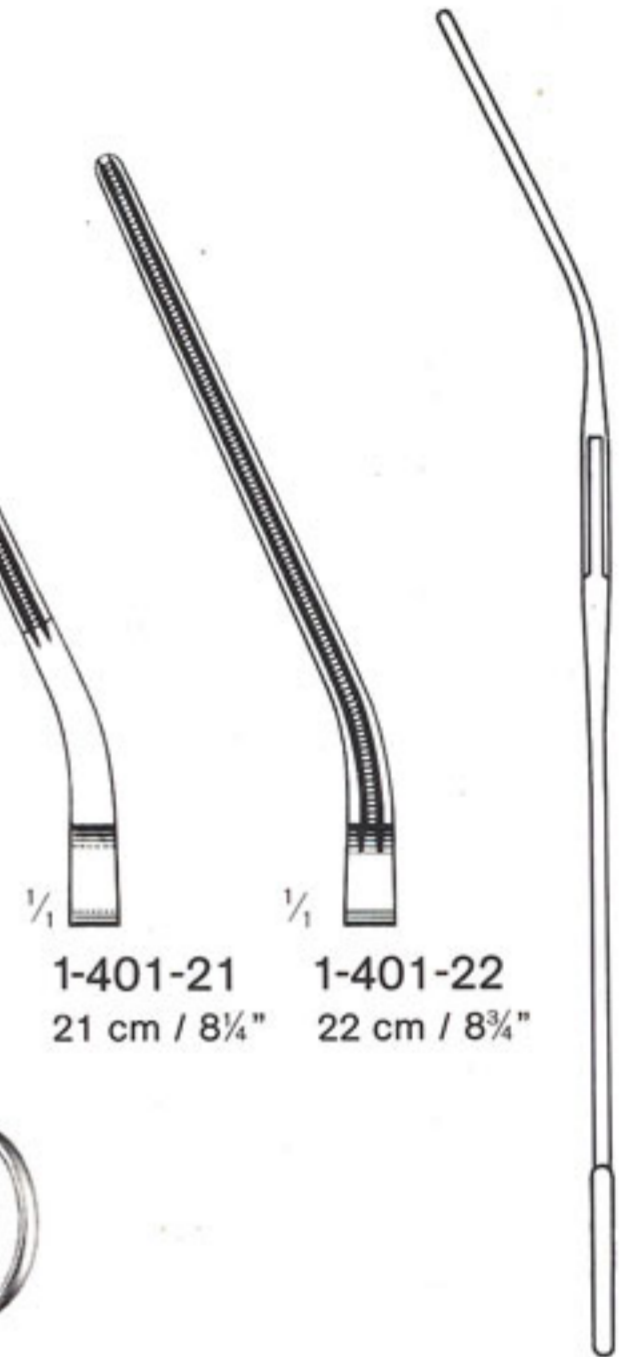

Potts
1-403-21 - 1-403-22