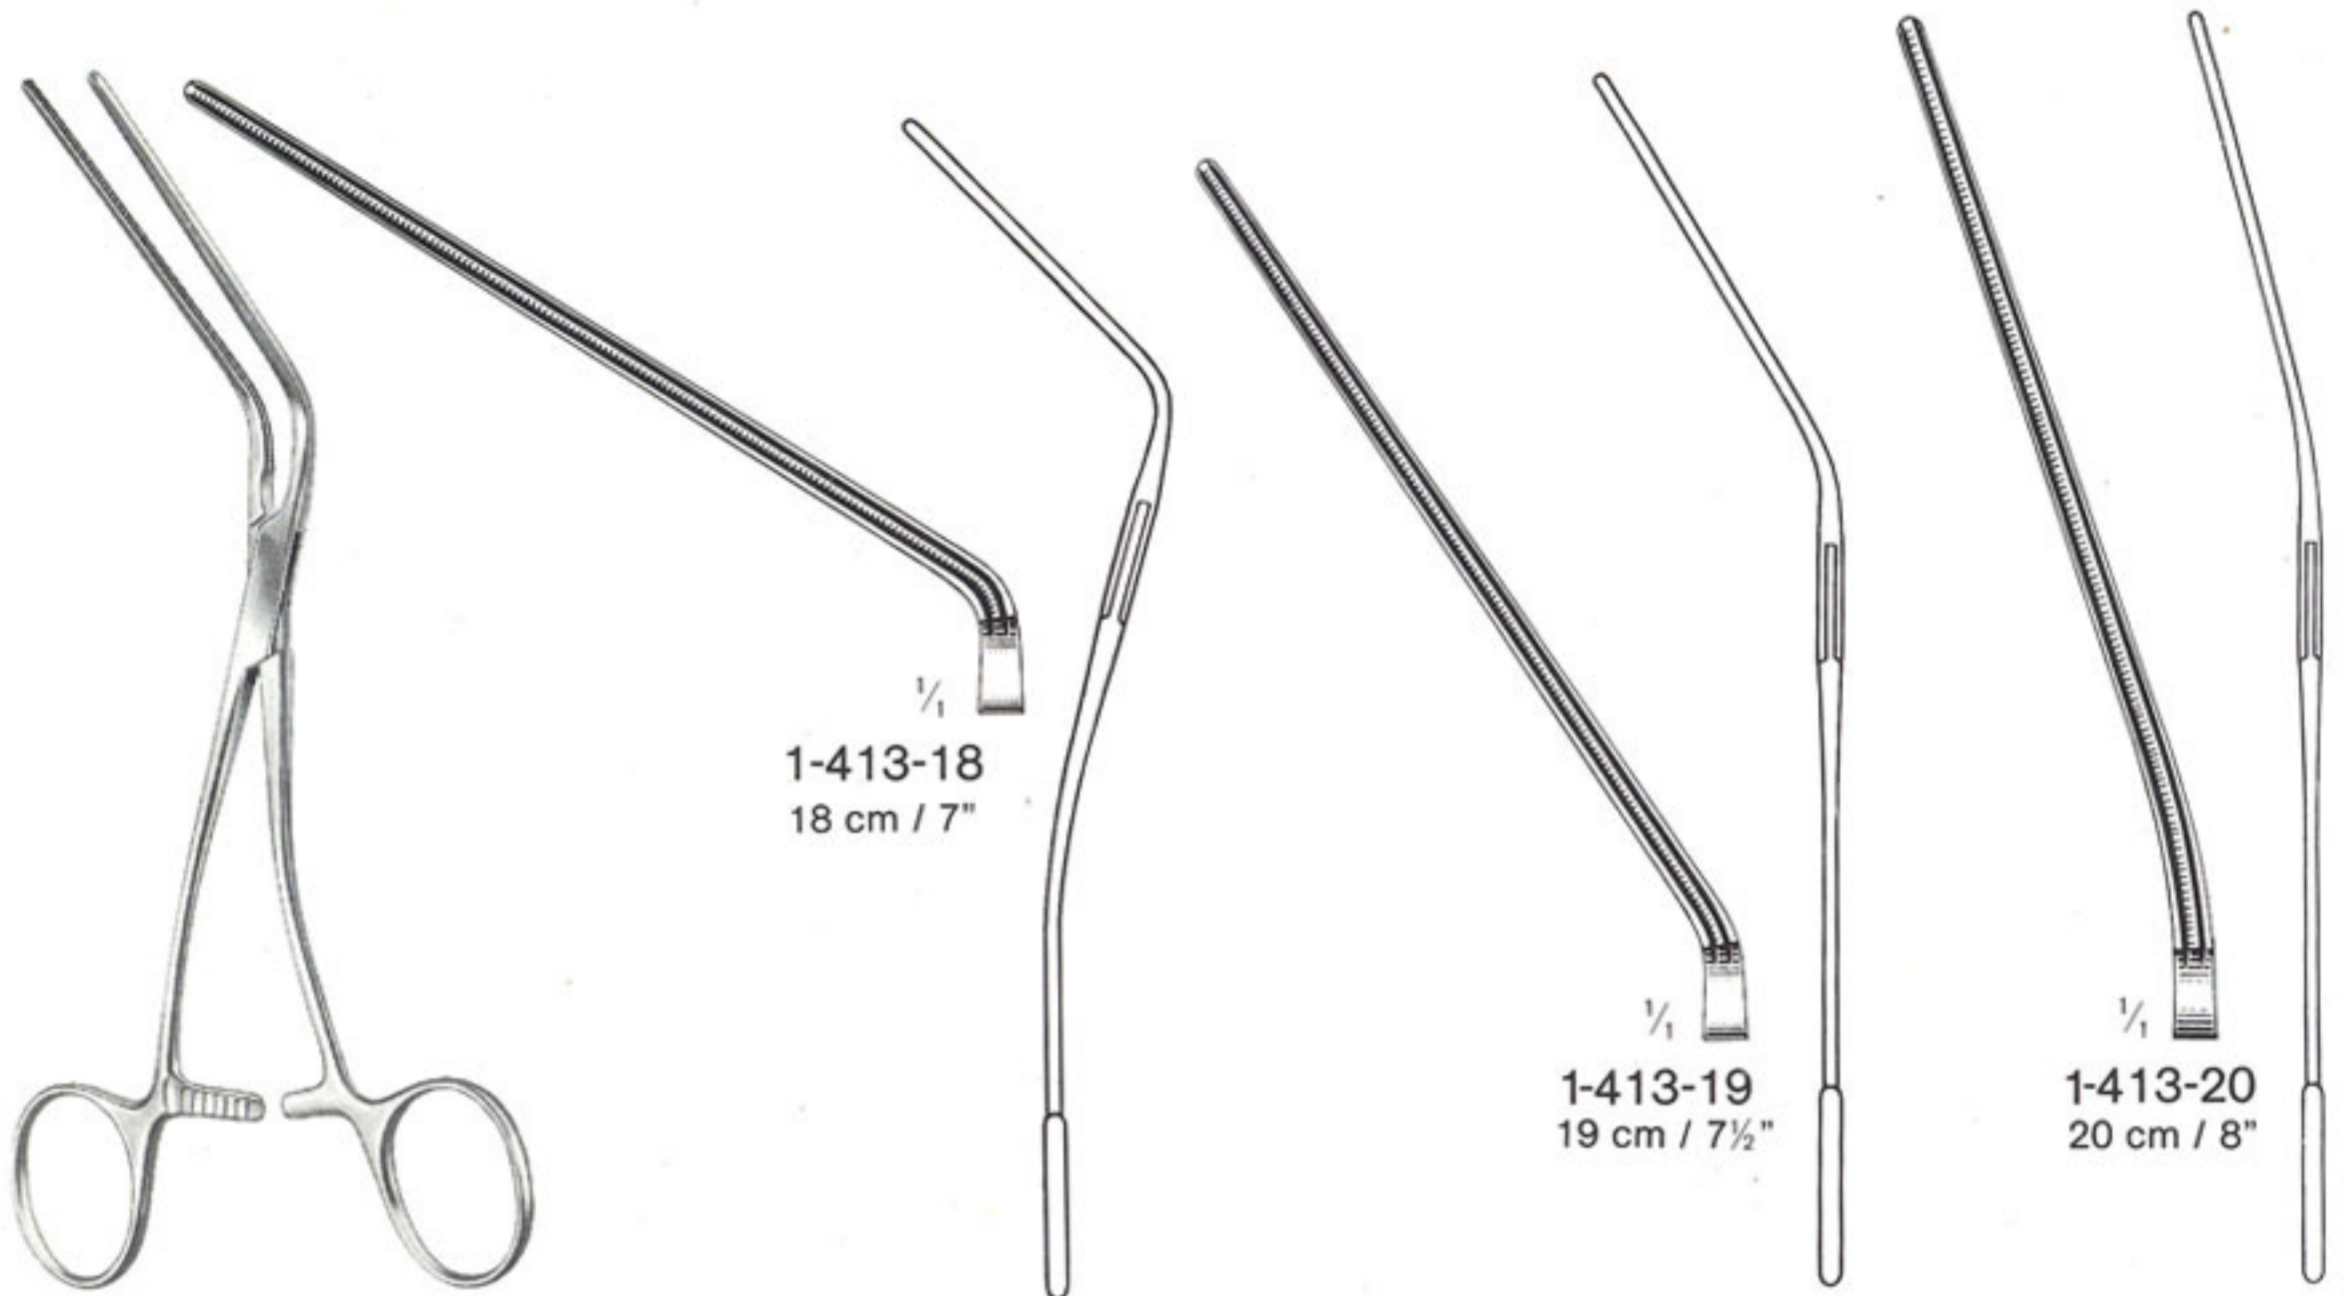

Potts
1-405-22
22 cm / 8 3/4"

Atrauma-Gefäßklemmen mit De Bakey-Zahnung

Atrauma Blood Vessel Forceps

Atrauma Pinzas para vasos con

Atrauma-Gefäßklemmen mit De Bakey-Zahnung

Atrauma Blood Vessel Forceps

Atruma Pinzas para vasos con

Leland-Jones
1-413-18 – 1-413-20

Bainbridge
1-414-15 = 15 cm / 6"
1-414-18 = 18 cm / 7"

De Bakey
1-416-20
20 cm / 8"

Atrauma-Gefäßklemmen mit De Bakey-Zahnung

Atrauma Blood Vessel Forceps

Atruma Pinzas para vasos con

A precise double ratchet holds the Clamp-Forceps reliably locked

1-417-26 - 1-417-33

Atrauma-Gefäßklemmen mit De Bakey-Zahnung
Atrauma Blood Vessel Forceps
Atruma Pinzas para vasos con

Atrauma-Gefäßklemmen mit De Bakey-Zahnung

Atrauma-Gefäßklemmen mit De Bakey-Zahnung

Atrauma Blood Vessel Forceps

Atruma Pinzas para vasos con

1/4
Weber
1-424-02
26 cm / 10 1/4"

Weber
1-424-01
26 cm / 10 1/4"

1-425-27
27,5 cm / 11"

1-425-26
26,5 cm / 10 1/2"