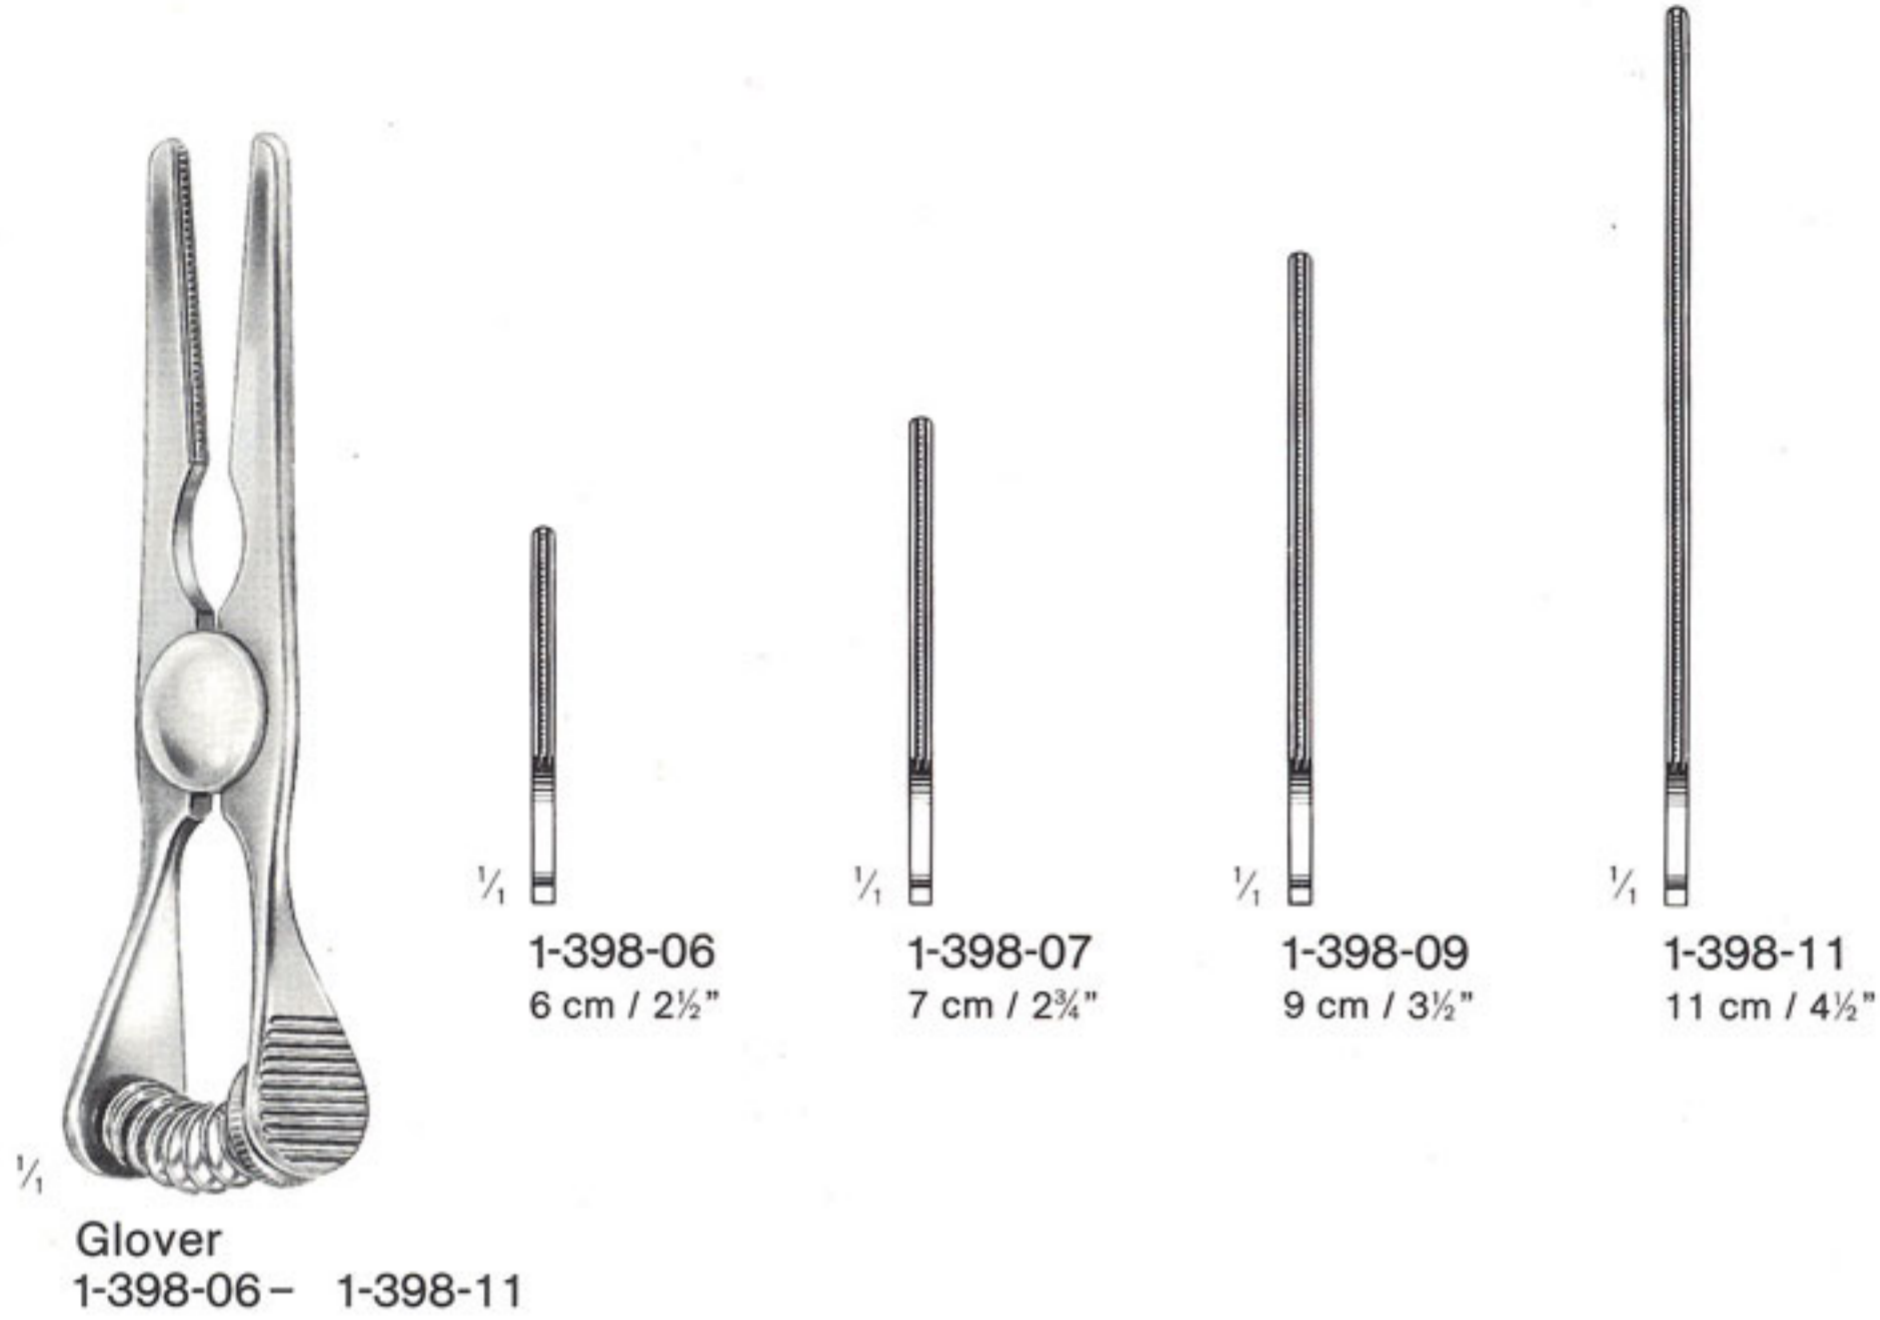

1-392-12
12 cm / 4¾"

1-392-07 - 1-392-12

1-393-07
7 cm / 2¾"

1-393-08
8 cm / 3¼"

1-393-10
10 cm / 4"

1-393-12
11,5 cm / 4¾"

natural size

1-393-07 - 1-393-12

1-395-23
23 cm / 9"

Atrauma-Bulldogklemmen

Atrauma Bulldog Clamps

Clamps Bulldog Atrauma

natural size