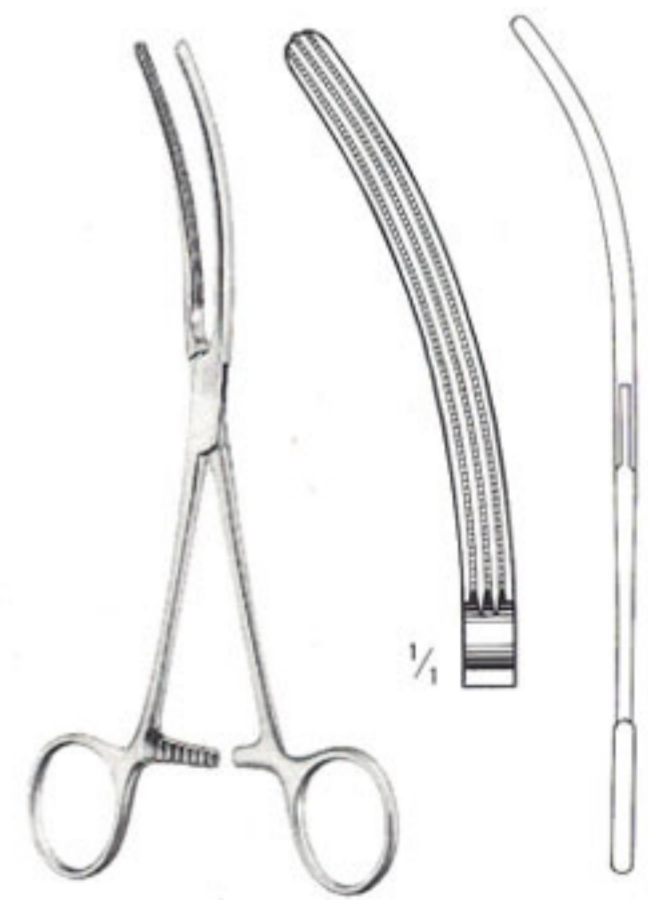

Precision Instruments Corp

Surgical Instruments

Atrauma-Darm-und Magenklammern mit
 Atrauma Intestinal and Stomach clamp Forcep
 Atrauma Pinzas-Clamps intestinales y estomacales

Scheibe
 1-540-23
 23 cm/9"

Baby-Doyen
 1-550-13 = 13 cm/5 1/4"
 1-550-16 = 16 cm/6 1/4"

Baby-Doyen
 1-551-13 = 13 cm/5 1/4"
 1-551-16 = 16 cm/6 1/4"

Atrauma-Darm-und Magenklemmen mit Atrauma Intestinal and Stomach clamp Forcep Atrauma Pinzas-Clamps intestinales y estomacales