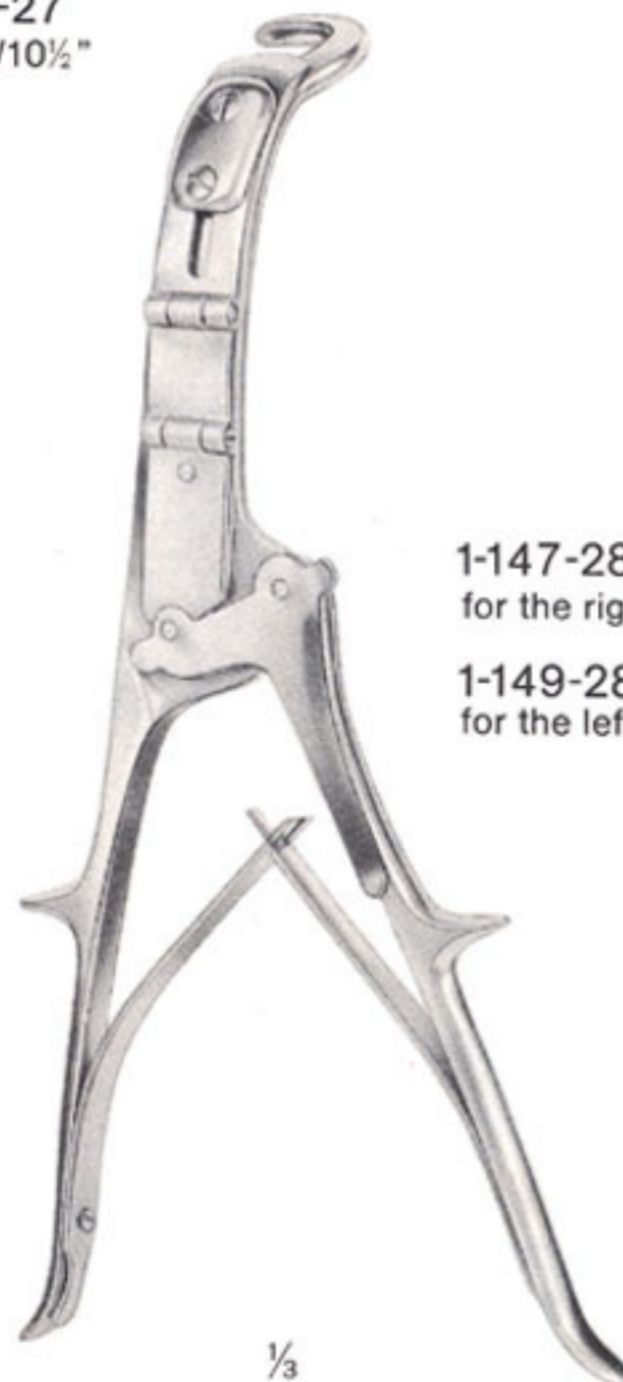

# Knochen-und Rippenscheren Bone and Rib shears Cizallas para huesos y costillas

1-100-23 = 23 cm/9"  
Bone Shears

1/2

1-101-22  
22 cm/8 3/4"

1/2

1-104-17  
17 cm / 6 3/4"

1/2

with eccentric  
sliding blade

# Knochen-und Rippenscheren Bone and Rib shears Cizallas para huesos y costillas

Sauerbruch  
1-131-26  
26 cm/10 $\frac{1}{4}$ "

Giertz-Stille  
1-137-27  
27 cm/10 $\frac{1}{2}$ "

Sauerbruch-Frey  
1-141-36  
36 cm/14"

Lebsche  
1-145-25  
25 cm/10"

Brunner  
1-147-28 – 1-149-28  
32 cm/12 $\frac{1}{2}$ "

1-147-28  
for the right hand

1-149-28  
for the left hand

Lebsche  
1-151-24  
24,5 cm/9 $\frac{3}{4}$ "