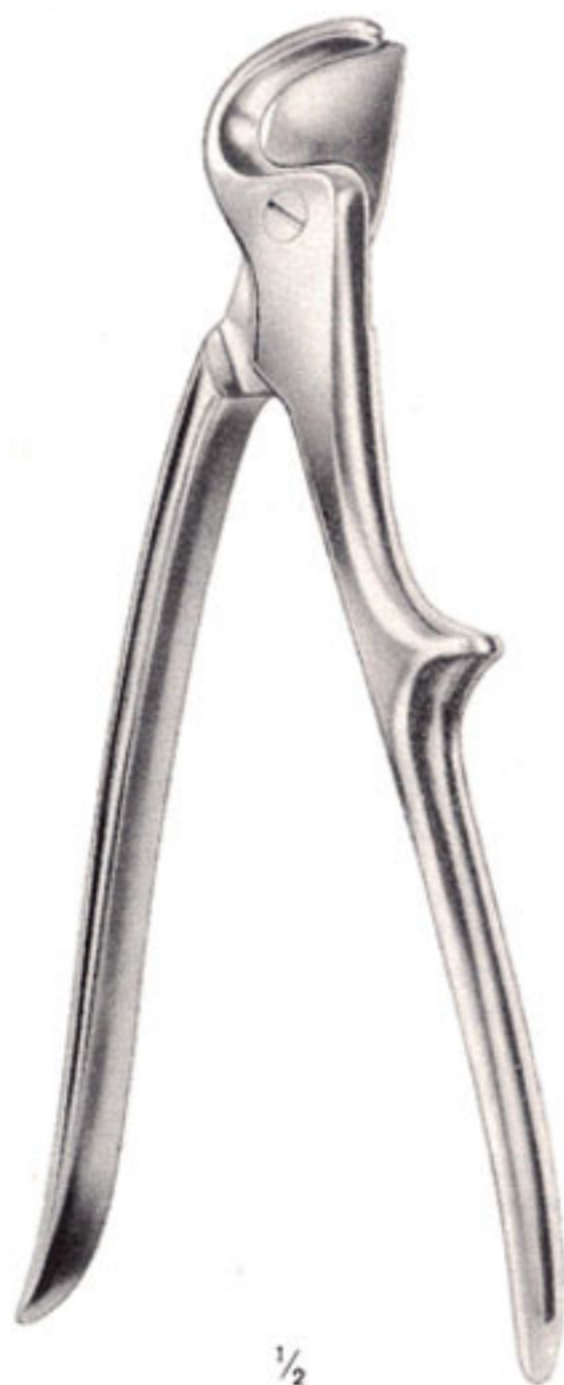

# Knochen-und Rippenscheren Bone and Rib shears Cizallas para huesos y costillas

1-100-23 = 23 cm/9"  
Bone Shears

1/2

1-101-22  
22 cm/8 3/4"

1/2

1-104-17  
17 cm / 6 3/4"

1/2

with eccentric  
sliding blade

Gluck  
1-107-22  
22 cm/8 3/4"

1/2

Stille  
1-111-21  
21 cm/8 1/4"

1/2

handles with  
rubber cover

Bethune  
1-126-34  
34 cm/13 1/2"

1/3

# Knochen-und Rippenscheren Bone and Rib shears Cizallas para huesos y costillas

Sauerbruch  
1-131-26  
26 cm/10 $\frac{1}{4}$ "

Giertz-Stille  
1-137-27  
27 cm/10 $\frac{1}{2}$ "

Sauerbruch-Frey  
1-141-36  
36 cm/14"

Lebsche  
1-145-25  
25 cm/10"

Brunner  
1-147-28 – 1-149-28  
32 cm/12 $\frac{1}{2}$ "

1-147-28  
for the right hand

1-149-28  
for the left hand

Lebsche  
1-151-24  
24,5 cm/9 $\frac{3}{4}$ "