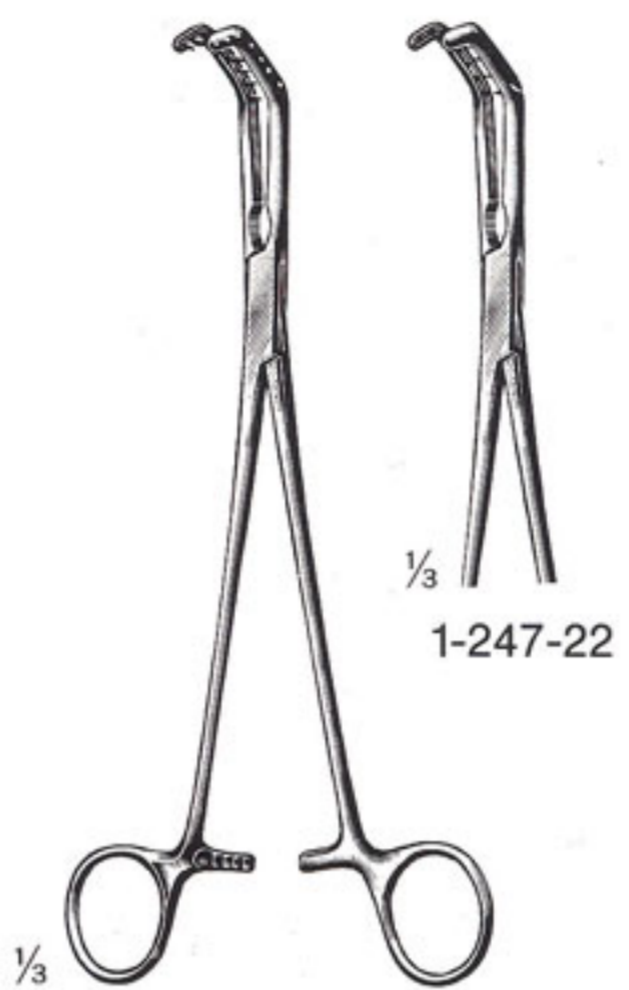

# Bronchusklemmen

## Bronchus clamps

### Pinzas-clamps para bronquios

Price-Thomas  
1-241-22  
22 cm/8 3/4"

Price-Thomas  
1-245-22  
22 cm/8 3/4"

Sarot  
1-251-23 - 1-257-23  
23 cm/9"

Semb  
1-265-24 - 1-267-24  
24 cm/9 1/2"