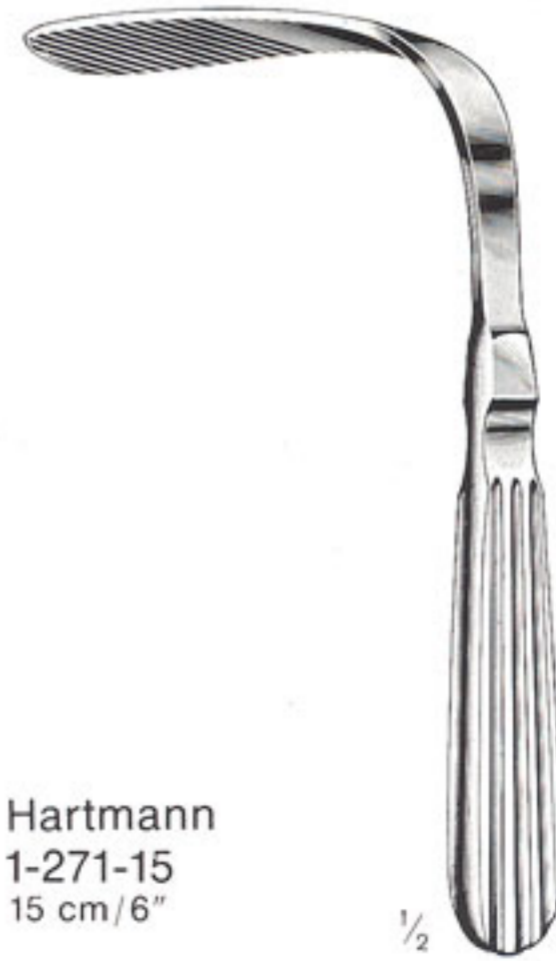

Sternberg

Sternberg

Mod. Martin
 1-255-19
 19 cm / 7 1/2"

Mod. Martin
 1-257-21
 21 cm / 8 1/4"

	cm	in.	
	12	4 3/4	1-249-12
1-247-14	14	5 1/2	1-249-14
1-247-16	16	6 1/4	1-249-16
1-247-18	18	7	

Bishop
 1-261-13
 13 cm / 5"

Moritz-Schmidt
 1-265-19
 19 cm / 7 1/2"
 hohl · hollow · hueco

Hartmann
 1-271-15
 15 cm / 6"

Tobold
 1-277-14
 14,5 cm / 5 1/2"
 solid

1-243-11
 1-247-14 – 1-249-16
 1-255-19 – 1-257-21

1-261-13

1-265-19 – 1-277-14