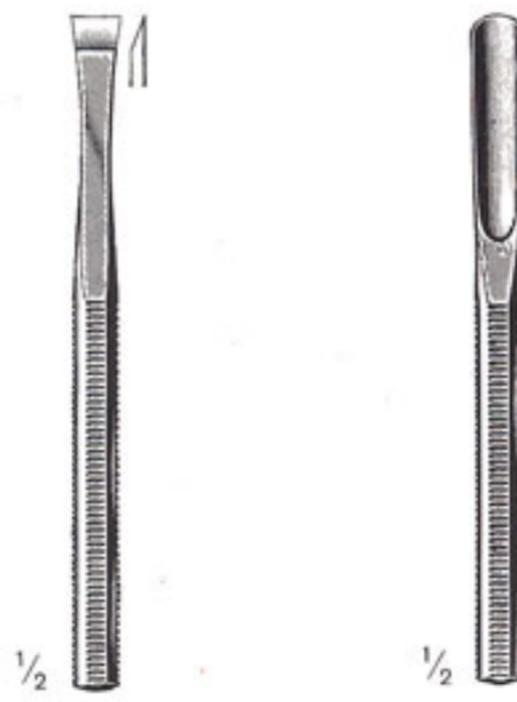

Precision Instruments Corp

Surgical Instruments

MeBel, Knochenstanzen Ear Chisels, Gouges and Punches Cinceles y Gubias, Pinzas-osteotomos

Citelli
1-461-17

Beyer
1-463-19

Beyer
1-466-14

Fischer
12,5 cm / 5"

Fig.	width mm	
1	4	1-470-04
2	5	1-470-05
3	4	1-471-04
4	5	1-471-05
5	9	1-471-09

Schwartz
11 cm / 4 1/2"

chisels	width mm	gouges
1-478-03	3	1-479-03
1-478-04	4	1-479-04
1-478-05	5	1-479-05
1-478-06	6	1-479-06
1-478-08	8	1-479-08

Stacke
1-485-12
12 cm / 4 3/4"

Protector and Guide

Langenbeck
1-491-13
13 cm / 5 1/4"