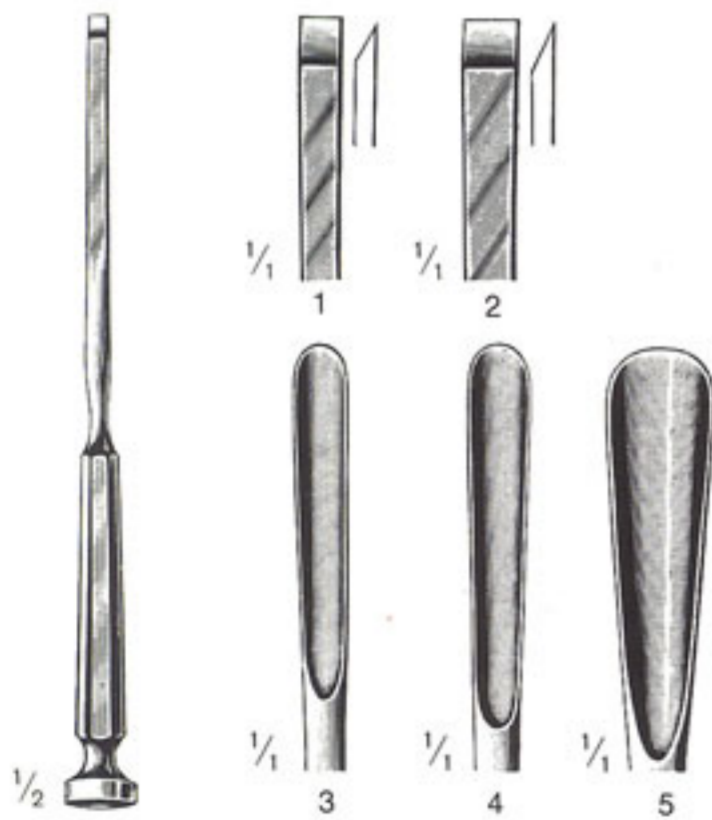

Precision Instruments Corp

Surgical Instruments

MeBel, Knochenstanzen Ear Chisels, Gouges and Punches Cinceles y Gubias, Pinzas-osteotomos

Citelli
1-461-17

Beyer
1-463-19

Beyer
1-466-14

Fischer
12,5 cm / 5"

Fig.	width mm	
1	4	1-470-04
2	5	1-470-05
3	4	1-471-04
4	5	1-471-05
5	9	1-471-09

Schwartz
11 cm / 4 1/2"

chisels	width mm	gouges
1-478-03	3	1-479-03
1-478-04	4	1-479-04
1-478-05	5	1-479-05
1-478-06	6	1-479-06
1-478-08	8	1-479-08

Stacke
1-485-12
12 cm / 4 3/4"

Protector and Guide

Langenbeck
1-491-13
13 cm / 5 1/4"