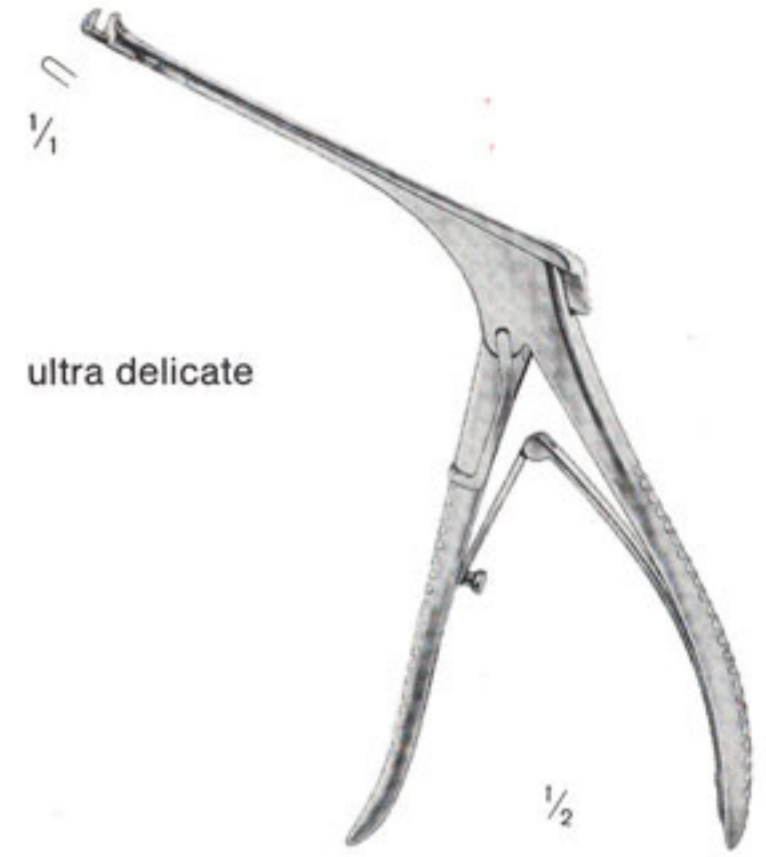

Precision Instruments Corp

Surgical Instruments

MeBel, Knochenstanzen Ear Chisels, Gouges and Punches Cinceles y Gubias, Pinzas-osteotomos

Citelli
1-461-17

Beyer
1-463-19

Beyer
1-466-14

Fischer
12,5 cm / 5"

Fig.	width mm	
1	4	1-470-04
2	5	1-470-05
3	4	1-471-04
4	5	1-471-05
5	9	1-471-09

Schwartz
11 cm / 4 1/2"

chisels	width mm	gouges
1-478-03	3	1-479-03
1-478-04	4	1-479-04
1-478-05	5	1-479-05
1-478-06	6	1-479-06
1-478-08	8	1-479-08

Stacke
1-485-12
12 cm / 4 3/4"

Protector and Guide

Langenbeck
1-491-13
13 cm / 5 1/4"