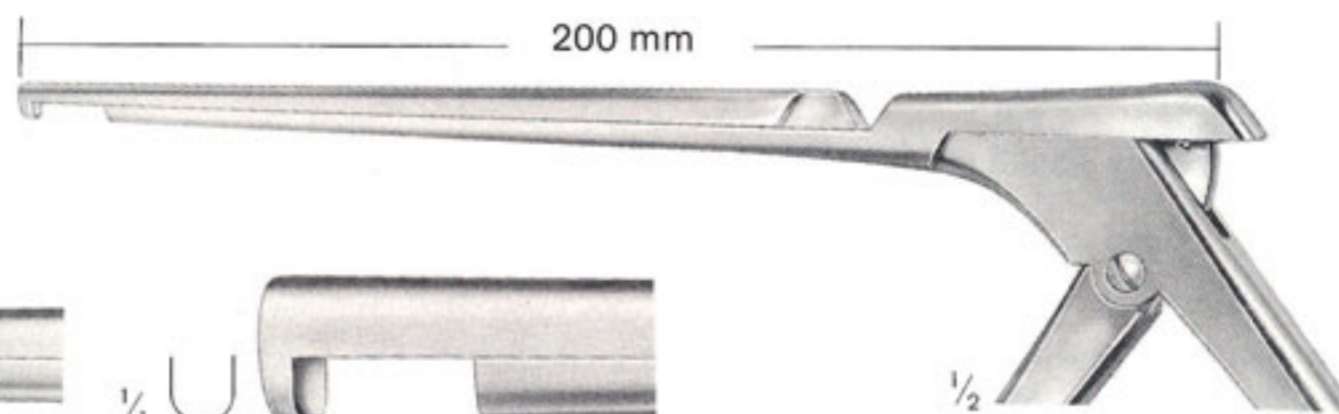

Precision Instruments Corp

Surgical Instruments

Bandscheibenstanzen

Intervertebral Disc Rongeurs

Pinzas cortantes para discos intervertebrales

Colclough
1-982-03
1-982-05

Colclough
1-983-03
1-983-05

Length of shaft	150 mm 6"	200 mm 8"	150 mm 6"	200 mm 8"
Width of bite	3 mm	3 mm	5 mm	5 mm
Cat. Ref.	1-982-03	1-983-03	1-982-05	1-983-05

Colclough
1-984-03
1-984-05

Colclough
1-985-03
1-985-05

Length of shaft	150 mm 6"	200 mm 8"	150 mm 6"	200 mm 8"
Width of bite	3 mm	3 mm	5 mm	5 mm
Cat. Ref.	1-984-03	1-985-03	1-984-05	1-985-05