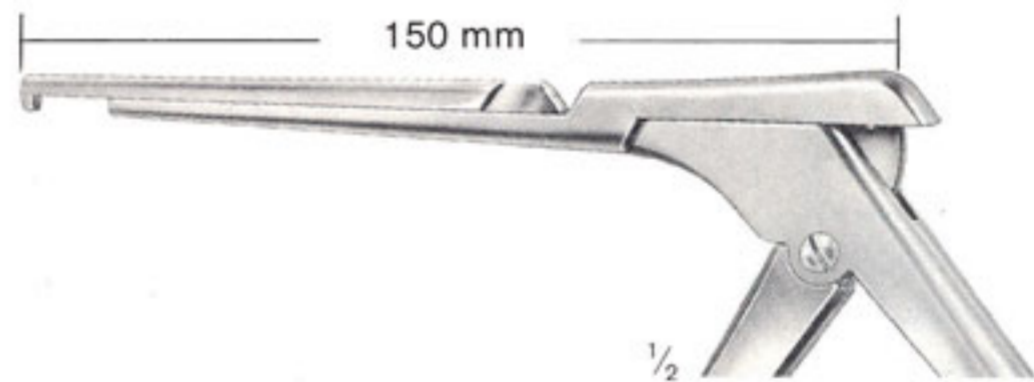

Precision Instruments Corp

Surgical Instruments

Bandscheibenstanzen

Intervertebral Disc Rongeurs

Pinzas cortantes para discos intervertebrales

Colclough
1-982-03
1-982-05

Colclough
1-983-03
1-983-05

Length of shaft	150 mm 6"	200 mm 8"	150 mm 6"	200 mm 8"
Width of bite	3 mm	3 mm	5 mm	5 mm
Cat. Ref.	1-982-03	1-983-03	1-982-05	1-983-05

Colclough
1-984-03
1-984-05

Colclough
1-985-03
1-985-05

Length of shaft	150 mm 6"	200 mm 8"	150 mm 6"	200 mm 8"
Width of bite	3 mm	3 mm	5 mm	5 mm
Cat. Ref.	1-984-03	1-985-03	1-984-05	1-985-05