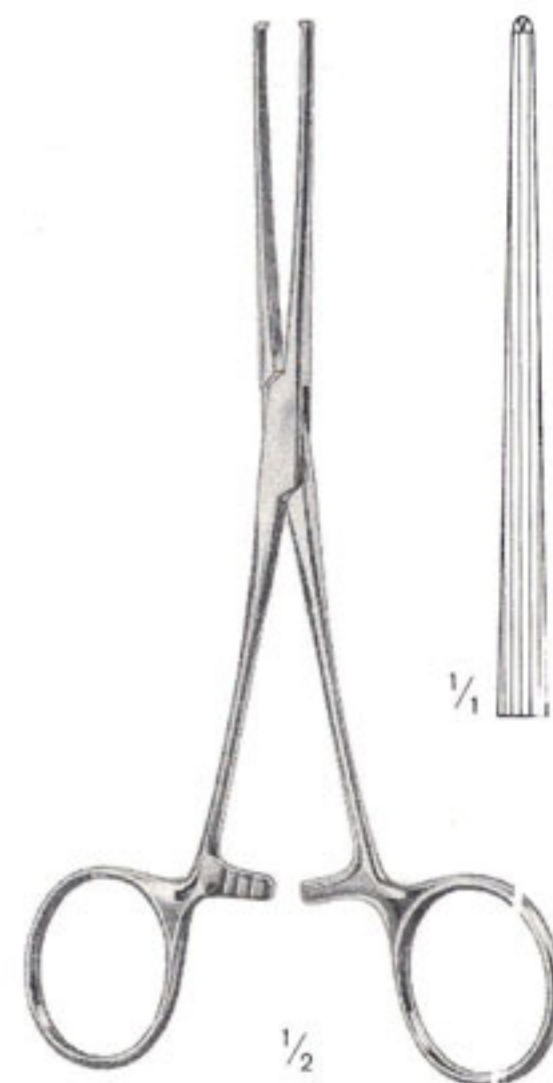

## Intestinal and Appendix clamp Forcep

### Pinzas-clamps intestinales y para apendice

Moynihan

straight	cm	in.	curved
1-368-29	29	11 1/2	1-369-29

Kleinschmidt

1-397-12  
12 cm/4 3/4"

Allen

1-398-16  
15,5 cm/6 1/4"