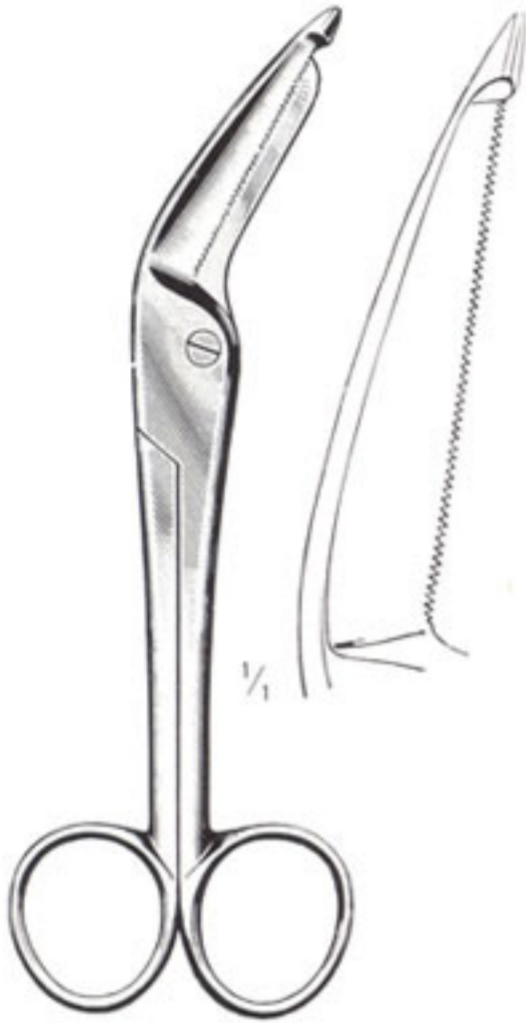

Precision Instruments Corp

Surgical Instruments

Gipsscheren

Plaster-of-Paris Shears

Cizallas para vendajes enyesados

blade with saw edge

undulated cutting edge

Martin-Excentric
1-177-16 = 16 cm / 6¼"
1-177-19 = 19 cm / 7½"

Martin-Tornado
1-185-24
24 cm / 9½"

1-187-17
16,5 cm / 6½"

1-189-13
13 cm / 5"

1/3
Bergmann
1-195-23
23 cm / 9"

Esmarch
1-205-20 = 20 cm / 8"
1-205-22 = 22 cm / 8¾"

1/2
1-207-20
20 cm / 8"

Gipsscheren Plaster-of-Paris Shears Cizallas para vendajes enyesados

1/3
1-211-20
20 cm / 8"

1/3
Seutin
1-215-23
23 cm / 9"

1/3
Bruns
1-223-24
24 cm / 9 1/2"

1/3
Stille
1-265-24
24 cm / 9 1/2"

Stille - Mod. Martin		
cm	in.	
23	9	1-275-23
26	10 1/4	1-275-26
37	14 1/2	1-275-37

TC GOLD

1/2
Lister
1-291-18
18 cm / 7"

1/2
Bruns
1-297-24
24 cm / 9 1/2"