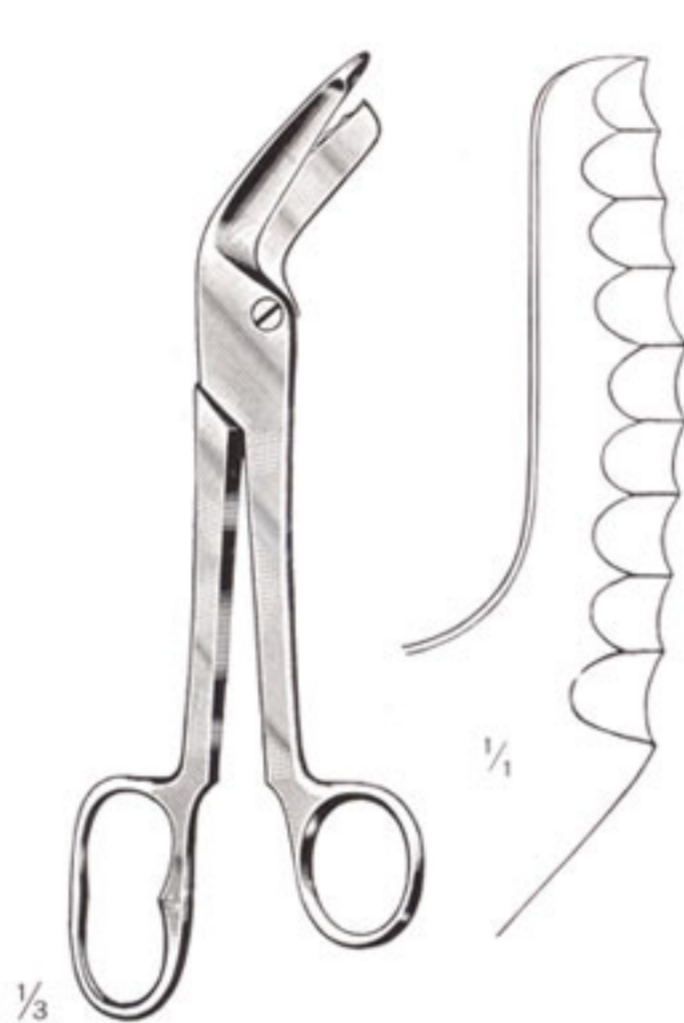

Precision Instruments Corp

Surgical Instruments

Gipsscheren

Plaster-of-Paris Shears

Cizallas para vendajes enyesados

blade with saw edge

undulated cutting edge

Martin-Excentric
1-177-16 = 16 cm / 6¼"
1-177-19 = 19 cm / 7½"

Martin-Tornado
1-185-24
24 cm / 9½"

1-187-17
16,5 cm / 6½"

1-189-13
13 cm / 5"

1/3
Bergmann
1-195-23
23 cm / 9"

Esmarch
1-205-20 = 20 cm / 8"
1-205-22 = 22 cm / 8¾"

1/2
1-207-20
20 cm / 8"

Gipsscheren Plaster-of-Paris Shears Cizallas para vendajes enyesados

1/3
1-211-20
20 cm / 8"

1/3
Seutin
1-215-23
23 cm / 9"

1/3
Bruns
1-223-24
24 cm / 9 1/2"

1/3
Stille
1-265-24
24 cm / 9 1/2"

Stille - Mod. Martin		
cm	in.	
23	9	1-275-23
26	10 1/4	1-275-26
37	14 1/2	1-275-37

TC GOLD

1/2
Lister
1-291-18
18 cm / 7"

1/2
Bruns
1-297-24
24 cm / 9 1/2"