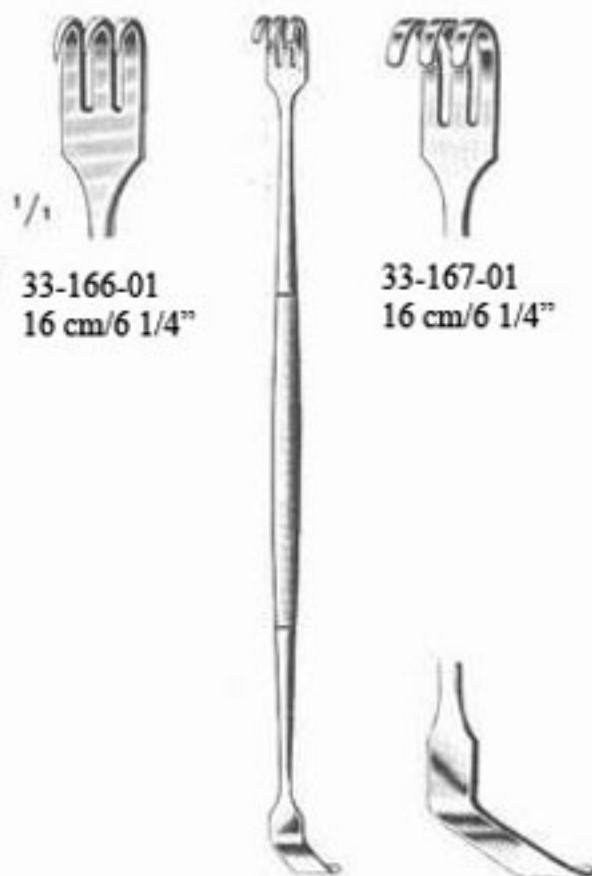

33-141-02

33-141-03

33-141-04

33-141-06

Meyerding  
18 cm/7"

33-151-01

18 x 7 mm

33-151-02

16 x 5 mm

33-151-03

7 x 4 mm

33-151-04

10 x 3 mm

33-151-05

7 x 4 mm

33-151-06

10 x 4 mm

33-161-01  
20 x 6 mm

33-161-02  
10 x 6 mm

Senn-Green  
15 cm/6"

33-166-01  
16 cm/6 1/4"

33-167-01  
16 cm/6 1/4"

Senn-Mueller  
16 cm/6 1/4"

33-200-04

33-201-04

16 cm/6 1/4"

33-261-02  
Wassmund  
20 cm/8"

33-291-01  
33-293-01  
30 x 11 mm

33-291-02  
33-293-02  
30 x 14 mm

33-291-03  
33-293-03  
30 x 16 mm

33-291-04  
33-293-04  
40 x 11 mm

33-291-01  
Langenbeck  
22 cm/8 3/4"