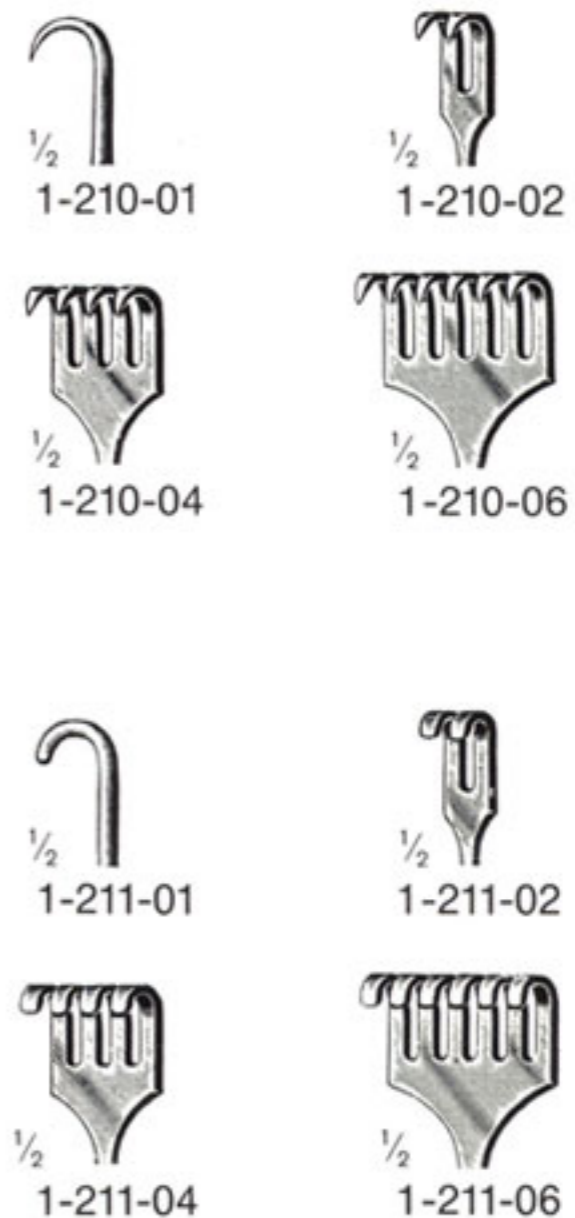

# Wundhaken Retractors Separadores

Klapp  
17,5 cm/7"

Strandell-Stille  
19 cm/7 1/2"

1-197-02  
13,5 cm / 5 1/4"

16 cm/6 1/4"

Volkmann  
23 cm/9"