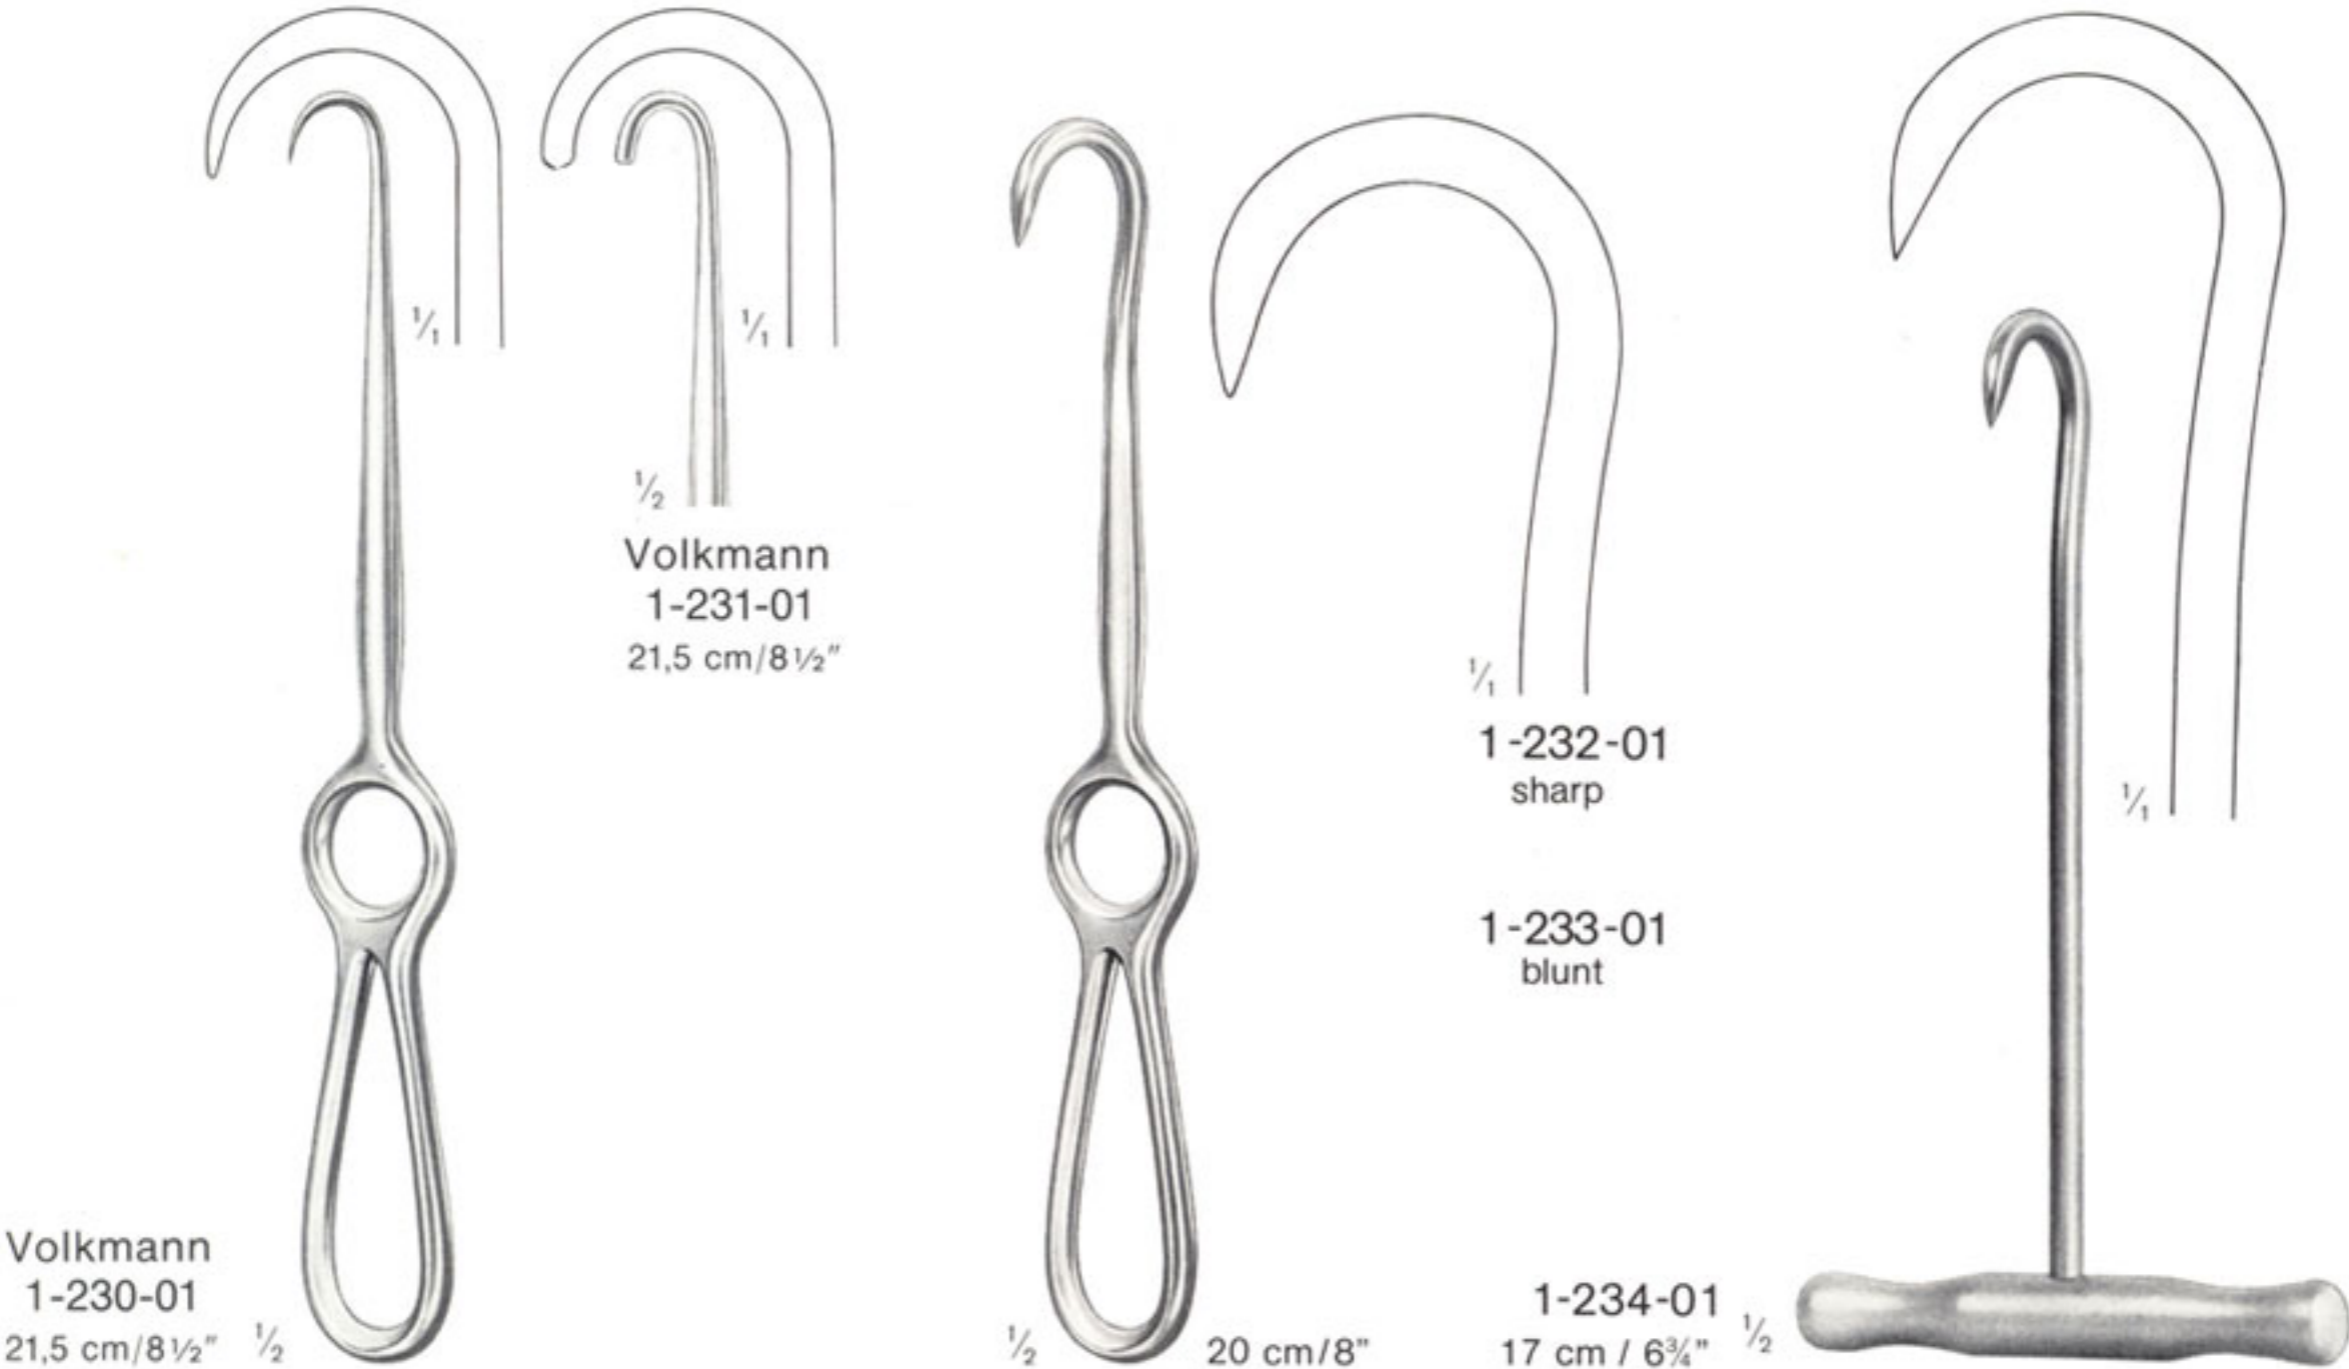

Wundhaken Retractors Separadores