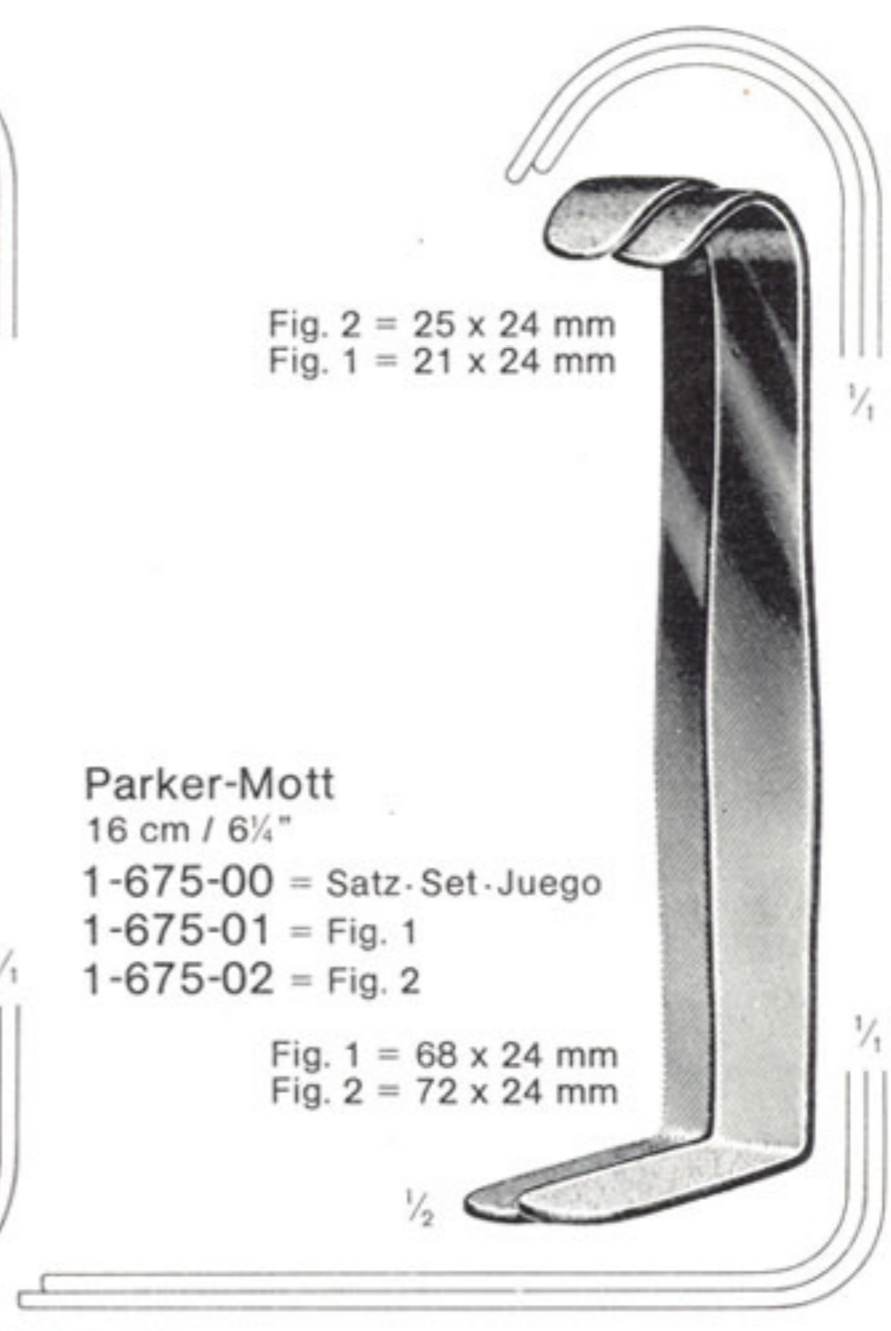

# Wundhaken Retractors Separadores

Fig. 2 = 22 x 15 mm  
Fig. 1 = 19 x 15 mm

Fig. 1 = 19 x 15 mm  
Fig. 2 = 22 x 15 mm

**Parker**  
13,5 cm / 5 1/4"

1-673-01 = Satz · Set · Juego  
1-673-11 = Fig. 1  
1-673-12 = Fig. 2

Fig. 2 = 27 x 25 mm  
Fig. 1 = 24 x 25 mm

**Parker**

18 cm / 7"

1-673-02 = Satz · Set · Juego  
1-673-21 = Fig. 1  
1-673-22 = Fig. 2

Fig. 1 = 26 x 25 mm  
Fig. 2 = 29 x 25 mm

Fig. 2 = 25 x 24 mm  
Fig. 1 = 21 x 24 mm

**Parker-Mott**

16 cm / 6 1/4"

1-675-00 = Satz · Set · Juego  
1-675-01 = Fig. 1  
1-675-02 = Fig. 2

Fig. 1 = 68 x 24 mm  
Fig. 2 = 72 x 24 mm

Fig. 2 = 47 x 13 mm  
Fig. 1 = 42 x 13 mm

**Mathieu**

20 cm / 8"

Fig. 1 = 40 x 15 mm  
Fig. 2 = 45 x 15 mm

37 x 40 mm

**Gœlet**

1-695-00

19 cm / 7 1/2"

30 x 31 mm