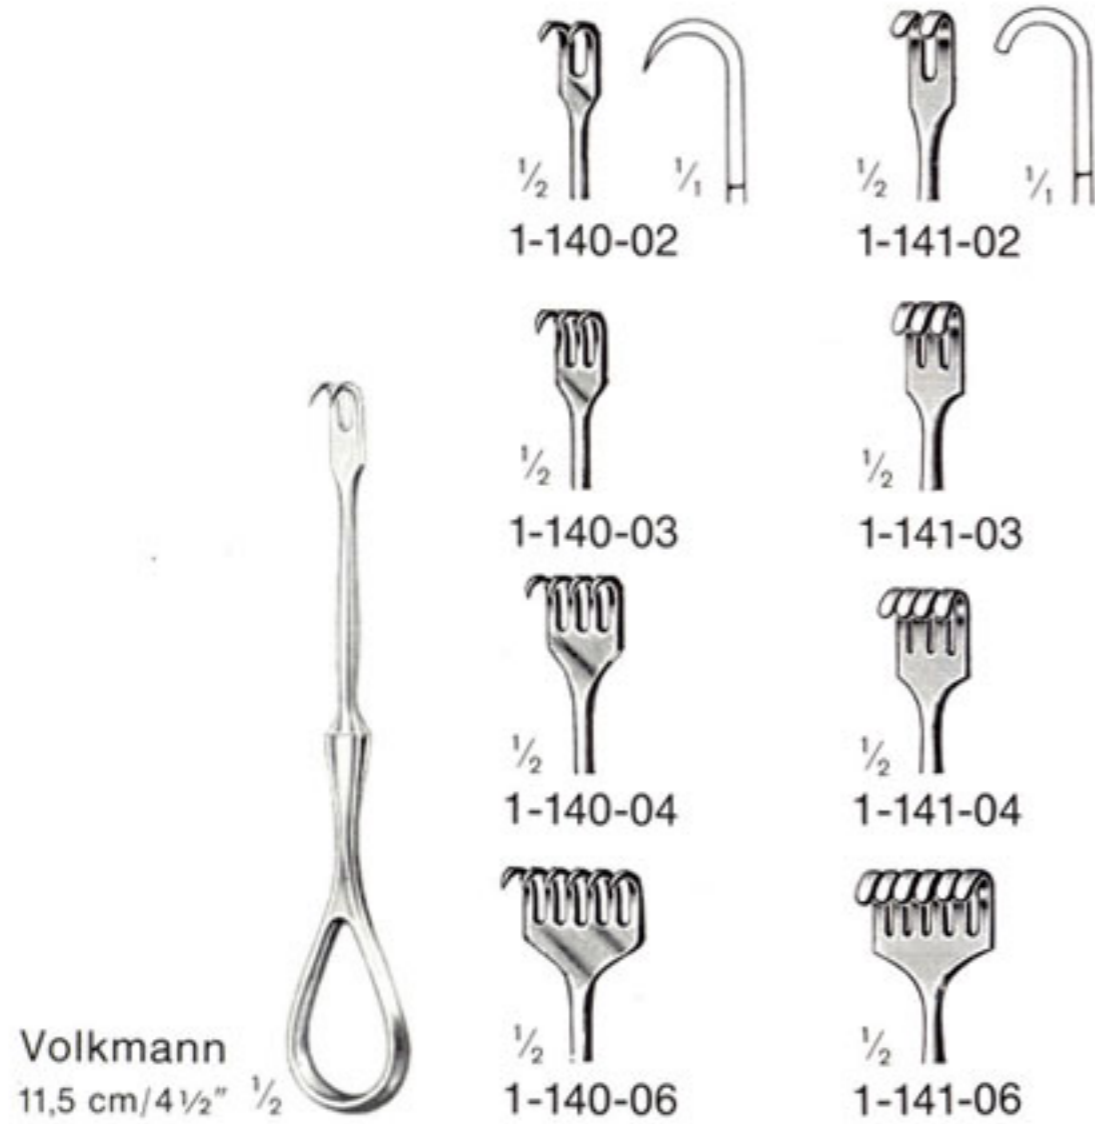

Wundhaken Retractors Separadores