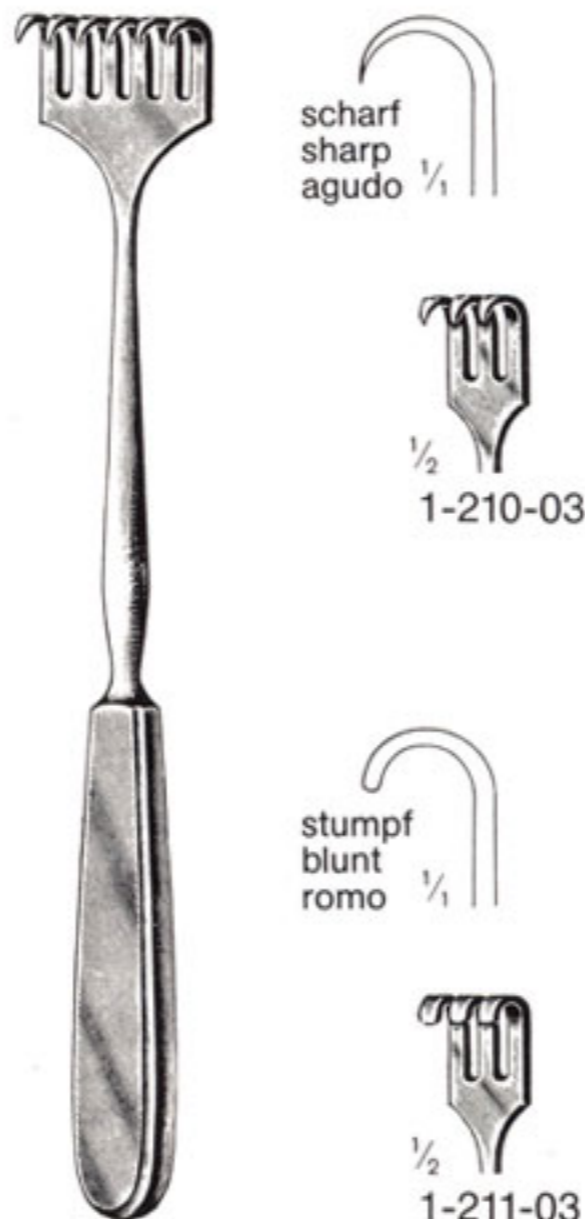

# Wundhaken Retractors Separadores

Klapp  
17,5 cm/7"

Strandell-Stille  
19 cm/7 1/2"

1-197-02  
13,5 cm / 5 1/4"

16 cm/6 1/4"

Volkmann  
23 cm/9"