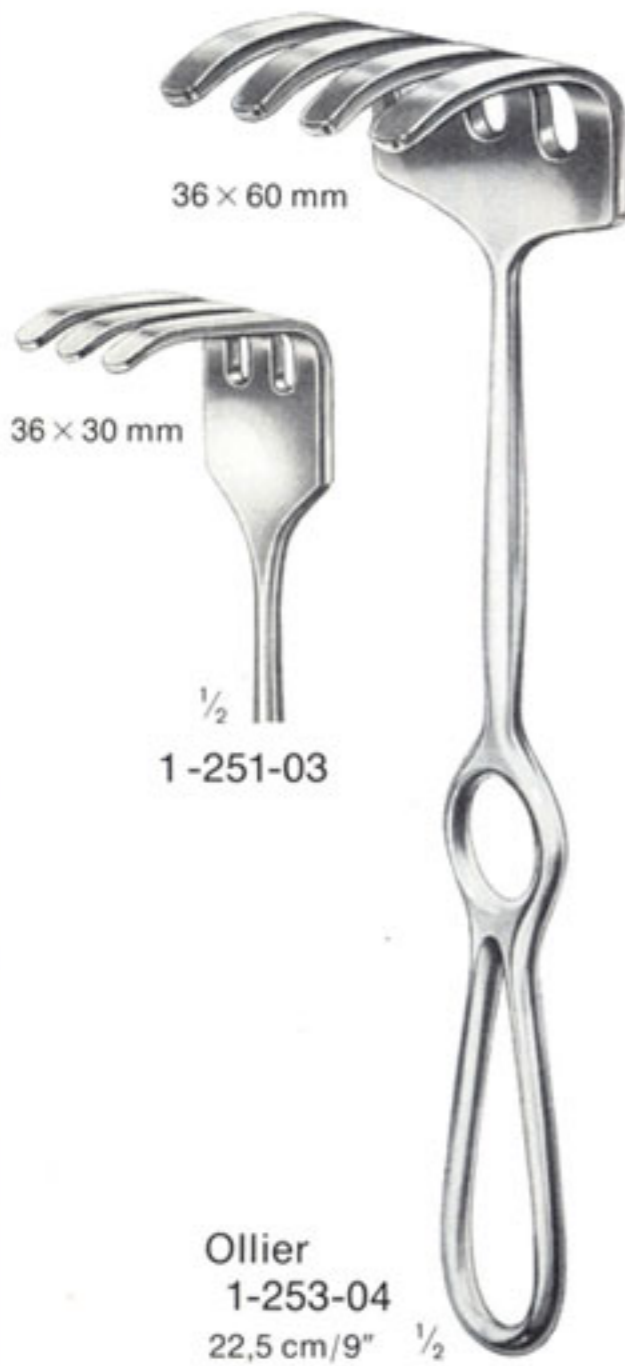

# Wundhaken Retractors Separadores

Klapp  
17,5 cm/7"

Strandell-Stille  
19 cm/7 1/2"

1-197-02  
13,5 cm / 5 1/4"

16 cm/6 1/4"

Volkmann  
23 cm/9"

# Wundhaken Retractors Separadores

Lahey  
1-307-19  
19 cm / 7 1/2"

Little  
1-313-20  
20 cm / 8"

1-315-03  
23 cm / 9 1/4"

Kocher  
21 cm / 8 1/4"