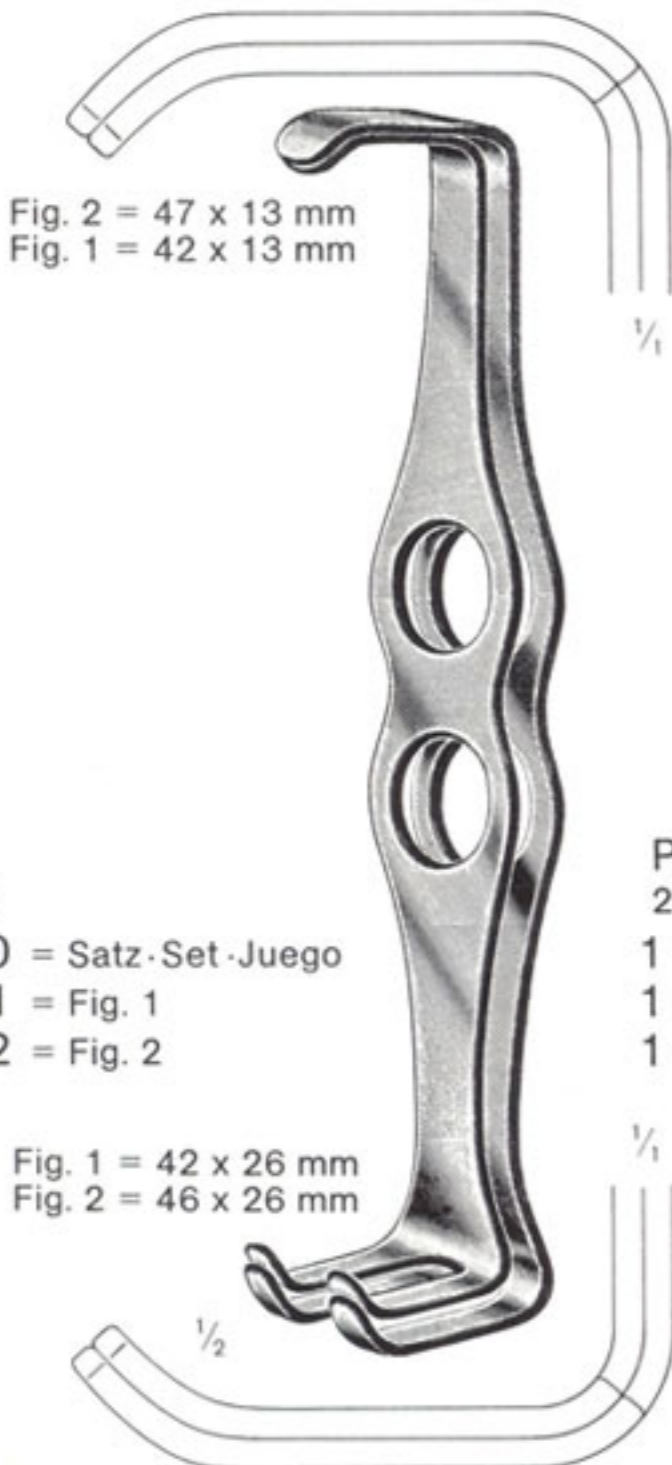

# Wundhaken Retractors Separadores

Fig. 2 = 22 x 15 mm  
Fig. 1 = 19 x 15 mm

Fig. 1 = 19 x 15 mm  
Fig. 2 = 22 x 15 mm

**Parker**  
13,5 cm / 5 1/4"

1-673-01 = Satz · Set · Juego  
1-673-11 = Fig. 1  
1-673-12 = Fig. 2

Fig. 2 = 27 x 25 mm  
Fig. 1 = 24 x 25 mm

**Parker**

18 cm / 7"

1-673-02 = Satz · Set · Juego  
1-673-21 = Fig. 1  
1-673-22 = Fig. 2

Fig. 1 = 26 x 25 mm  
Fig. 2 = 29 x 25 mm

Fig. 2 = 25 x 24 mm  
Fig. 1 = 21 x 24 mm

**Parker-Mott**

16 cm / 6 1/4"

1-675-00 = Satz · Set · Juego  
1-675-01 = Fig. 1  
1-675-02 = Fig. 2

Fig. 1 = 68 x 24 mm  
Fig. 2 = 72 x 24 mm

Fig. 2 = 47 x 13 mm  
Fig. 1 = 42 x 13 mm

**Mathieu**

20 cm / 8"

Fig. 1 = 40 x 15 mm  
Fig. 2 = 45 x 15 mm

37 x 40 mm

**Gœlet**

1-695-00

19 cm / 7 1/2"

30 x 31 mm