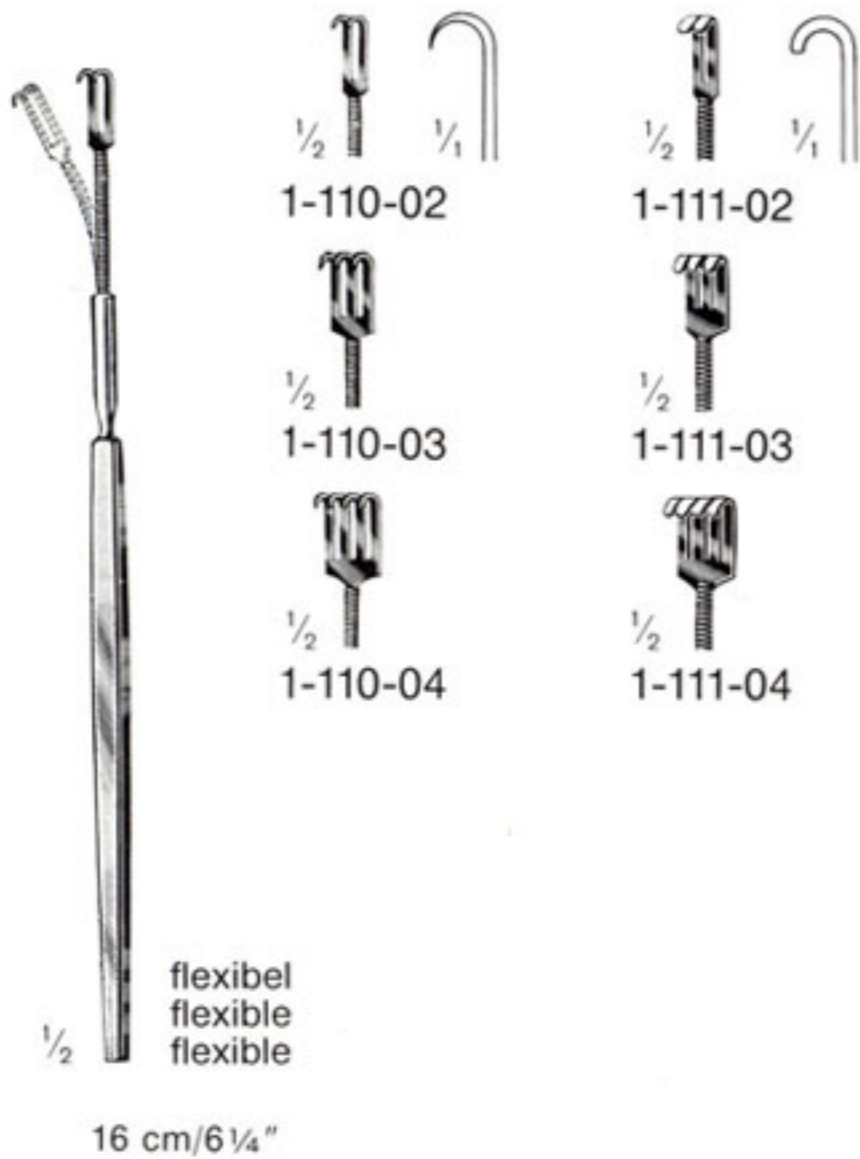

Wundhaken Retractors Separadores