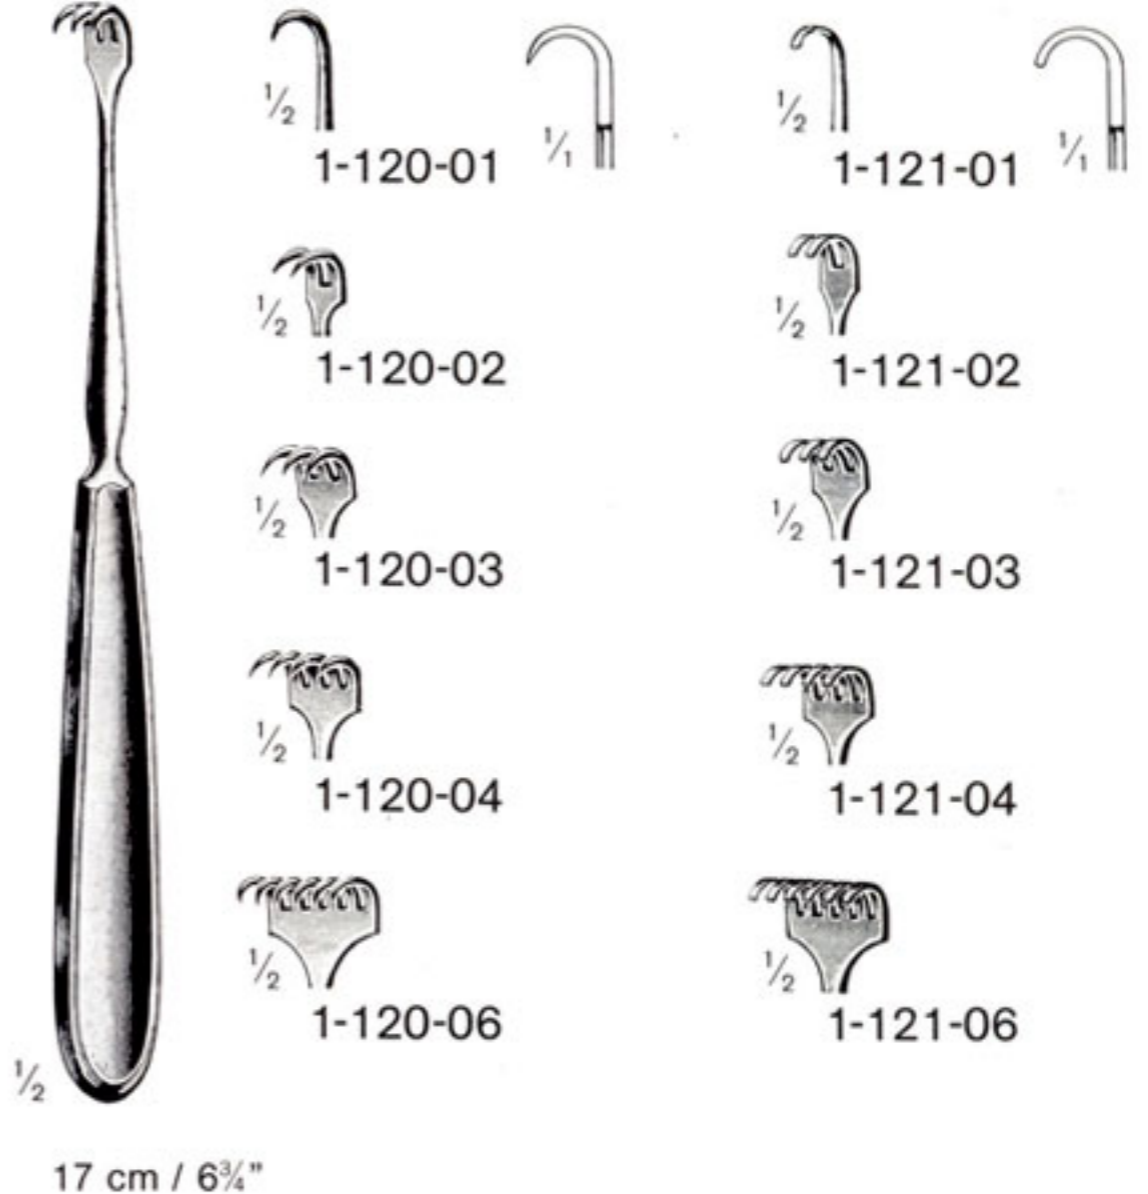

Wundhaken Retractors Separadores