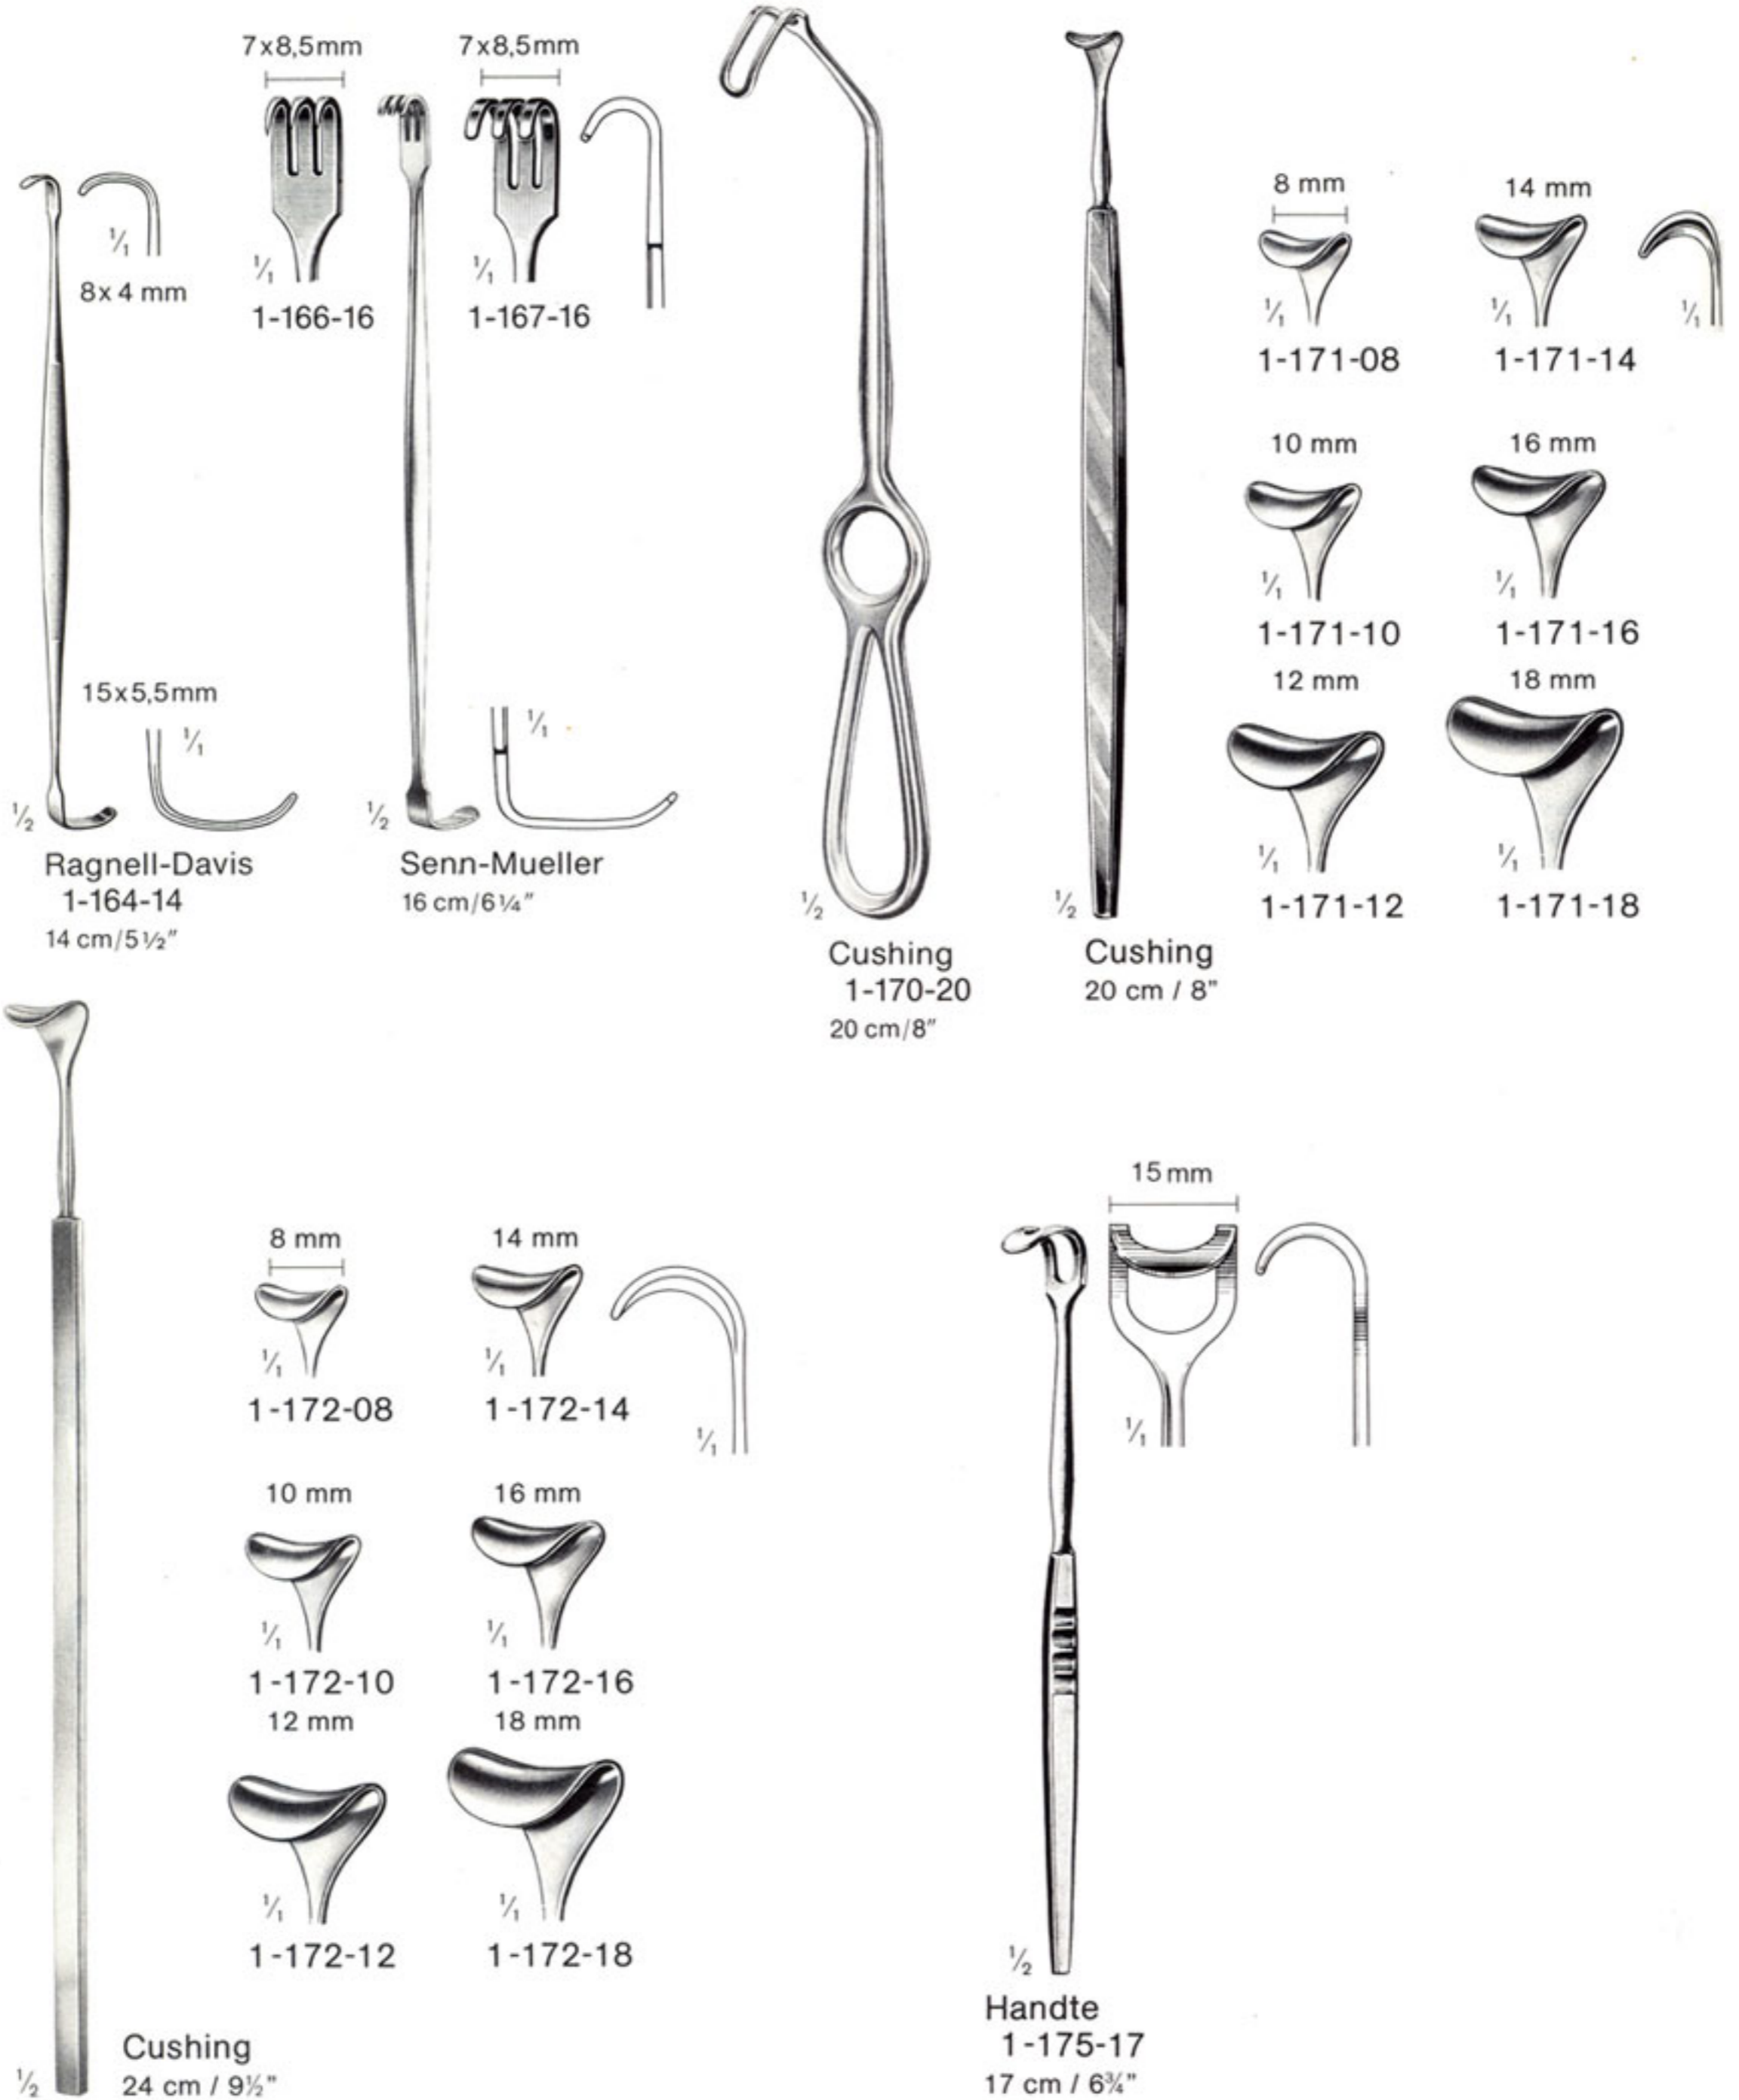

# Wundhaken Retractors Separadores

Klapp  
17,5 cm/7"

Strandell-Stille  
19 cm/7 1/2"

1-197-02  
13,5 cm / 5 1/4"

16 cm/6 1/4"

Volkmann  
23 cm/9"

# Wundhaken Retractors Separadores

Lahey  
1-307-19  
19 cm / 7 1/2"

Little  
1-313-20  
20 cm / 8"

1-315-03  
23 cm / 9 1/4"

Kocher  
21 cm / 8 1/4"

# Wundhaken Retractors Separadores

50 × 85 mm

1/2

Doyen  
1-461-25  
25 cm/10"

70 × 25 mm

1/2

Kocher  
1-469-22  
22,5 cm/9"

1/2

# Wundhaken Retractors Separadores

34 × 26 mm  
52 × 33 mm

30 × 21 mm  
38 × 30 mm

Fig. 1 = 24 × 20mm  
Fig. 2 = 29 × 26mm  
Fig. 3 = 35 × 29mm  
Fig. 4 = 27 × 24mm

Fig. 1 = 30 × 28mm  
Fig. 2 = 36 × 36mm  
Fig. 3 = 38 × 43mm  
Fig. 4 = 42 × 28mm