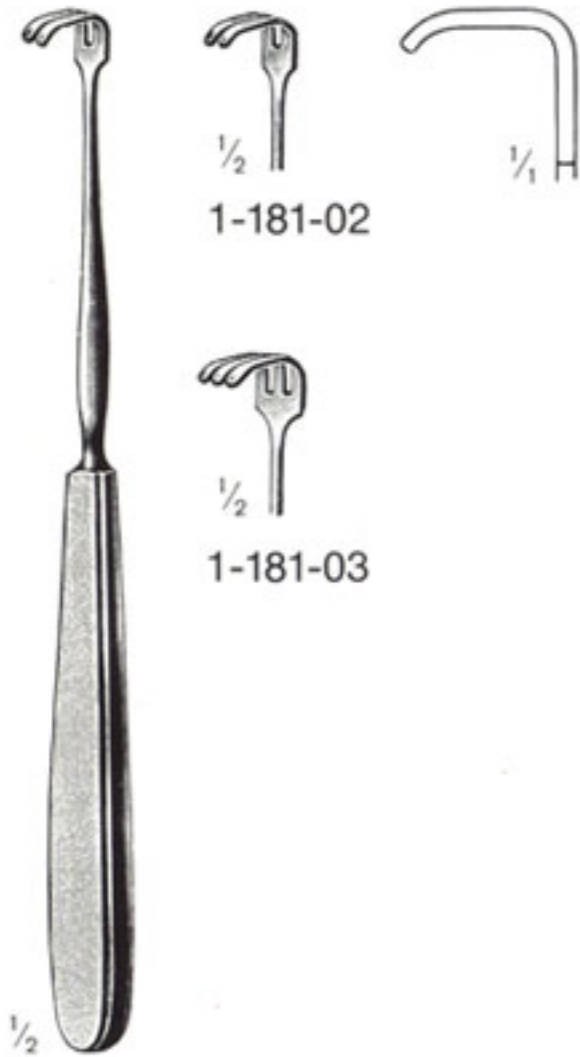

# Wundhaken Retractors Separadores

Klapp  
17,5 cm/7"

Strandell-Stille  
19 cm/7 1/2"

1-197-02  
13,5 cm / 5 1/4"

16 cm/6 1/4"

Volkmann  
23 cm/9"