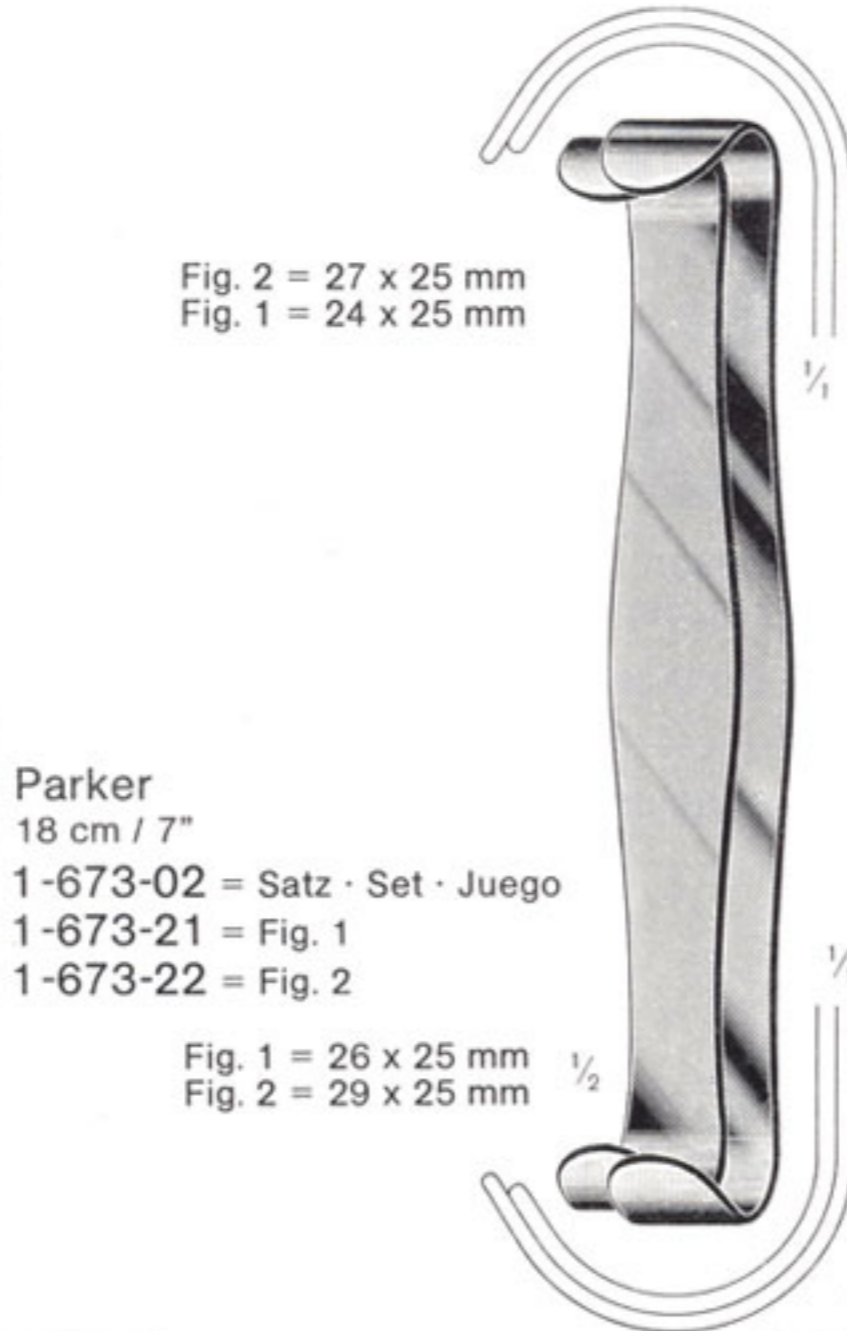

**Farabeuf**  
15 cm / 6"  
1-665-00 = Satz · Set · Juego  
1-665-01 = Fig. 1  
1-665-02 = Fig. 2

**Mini-Roux**  
1-667-06

**Baby-Roux**  
1-669-13  
13 cm / 5¼"

# Wundhaken Retractors Separadores

Fig. 2 = 22 x 15 mm  
Fig. 1 = 19 x 15 mm

Fig. 1 = 19 x 15 mm  
Fig. 2 = 22 x 15 mm

**Parker**  
13,5 cm / 5 1/4"

1-673-01 = Satz · Set · Juego  
1-673-11 = Fig. 1  
1-673-12 = Fig. 2

Fig. 2 = 27 x 25 mm  
Fig. 1 = 24 x 25 mm

**Parker**

18 cm / 7"

1-673-02 = Satz · Set · Juego  
1-673-21 = Fig. 1  
1-673-22 = Fig. 2

Fig. 1 = 26 x 25 mm  
Fig. 2 = 29 x 25 mm

Fig. 2 = 25 x 24 mm  
Fig. 1 = 21 x 24 mm

Fig. 1 = 40 x 15 mm  
Fig. 2 = 45 x 15 mm

37 x 40 mm

**Gœlet**

1-695-00

19 cm / 7 1/2"

30 x 31 mm