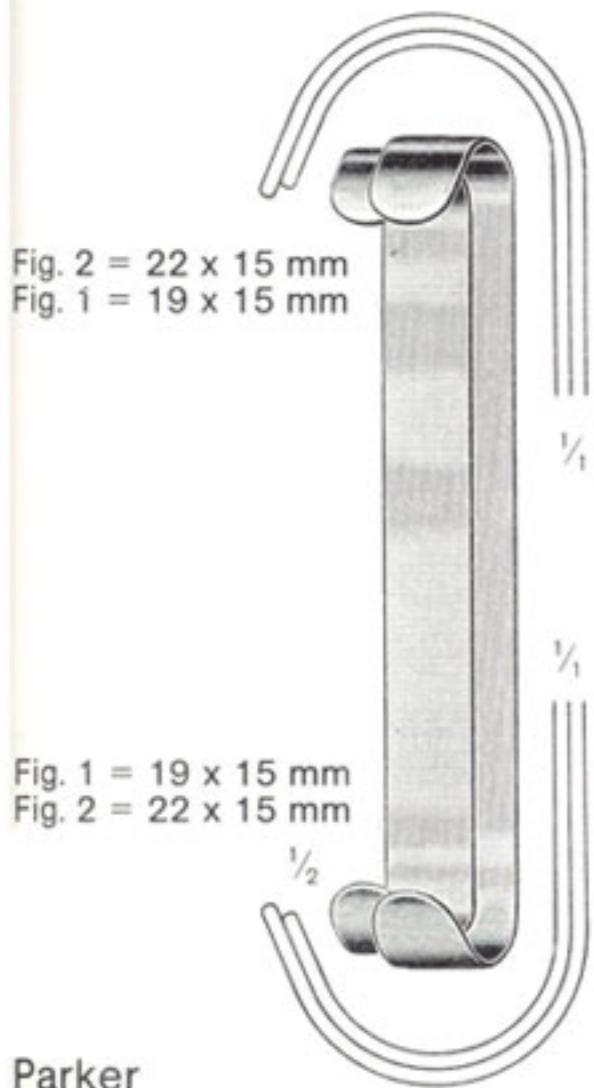

**Farabeuf**  
15 cm / 6"  
1-665-00 = Satz · Set · Juego  
1-665-01 = Fig. 1  
1-665-02 = Fig. 2

**Mini-Roux**  
1-667-06

**Baby-Roux**  
1-669-13  
13 cm / 5¼"

# Wundhaken Retractors Separadores

Fig. 2 = 22 x 15 mm  
Fig. 1 = 19 x 15 mm

Fig. 1 = 19 x 15 mm  
Fig. 2 = 22 x 15 mm

**Parker**  
13,5 cm / 5 1/4"

1-673-01 = Satz · Set · Juego  
1-673-11 = Fig. 1  
1-673-12 = Fig. 2

Fig. 2 = 27 x 25 mm  
Fig. 1 = 24 x 25 mm

**Parker**

18 cm / 7"

1-673-02 = Satz · Set · Juego  
1-673-21 = Fig. 1  
1-673-22 = Fig. 2

Fig. 1 = 26 x 25 mm  
Fig. 2 = 29 x 25 mm

Fig. 2 = 25 x 24 mm  
Fig. 1 = 21 x 24 mm

Fig. 1 = 40 x 15 mm  
Fig. 2 = 45 x 15 mm

37 x 40 mm

**Gœlet**

1-695-00

19 cm / 7 1/2"

30 x 31 mm