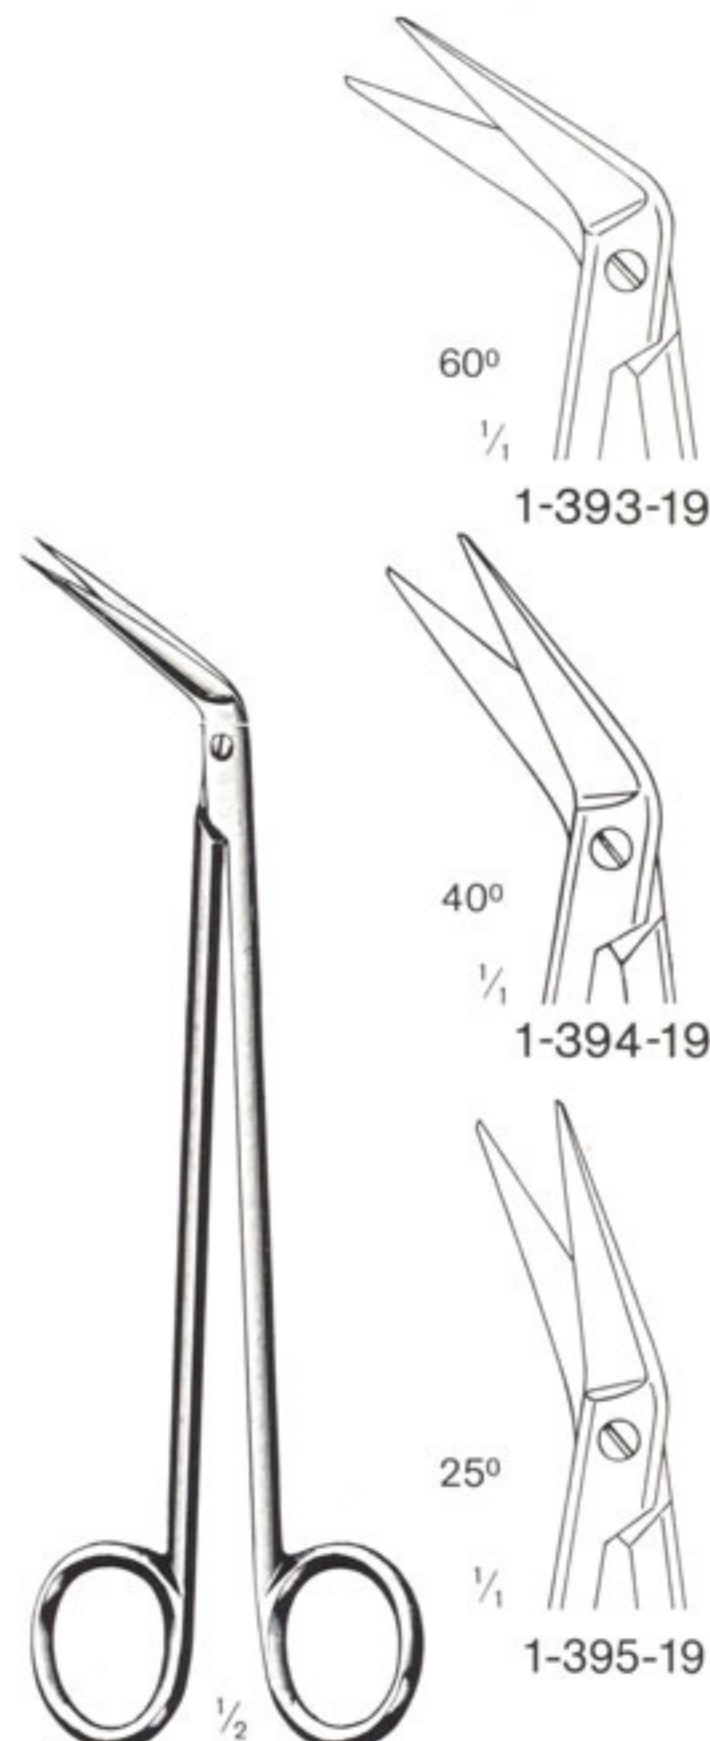

Precision Instruments Corp

Surgical Instruments

Thoraxscheren, Gefabscheren Scissors, Thorax and Vascular Tijeras toracicas y vasculares

Crafoord
1-371-30
30 cm/12"

Satinsky
1-375-24
24,5 cm/10"

Klinkenbergh-Loth
1-379-23
23 cm/9"

Potts-Smith
1-393-19 — 1-395-19
19 cm/7 1/2"

laterally angled

1-371-30
1-375-24 — 1-395-19

Lobectom Scissors
Artery Scissors

Thoraxscheren, Gefabscheren Scissors, Thorax and Vascular Tijeras toracicas y vasculares

Potts-de Martel
1-397-21 = 21 cm / 8 1/4"
1-397-24 = 24 cm / 9 1/2"

Mc Indoe
1-404-19
19 cm / 7 1/2"

1-405-25
24,5 cm / 9 3/4"

1-414-14
14,5 cm / 5 1/2"

De Bakey
1-417-20
15 1/2 cm / 6"

De Bakey
1-417-45
15 1/2 cm / 6"

Favaloro
1-419-90
15 cm / 6"

1-420-11
11,5 cm / 4 1/2"

1-404-19
1-414-14
1-420-11

Cartilage Scissors
Artery Scissors
Artery and Coronary Scissors