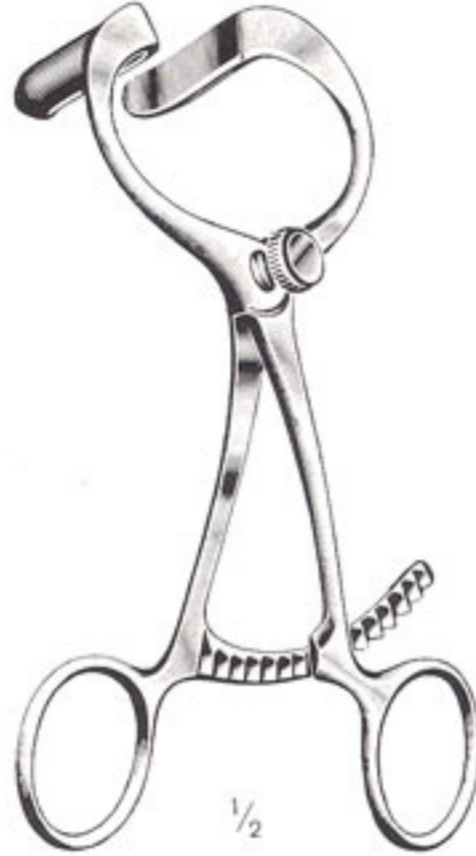

3. Zungen- und Watterollenhalter
Tongue Depressors, Cotton Roll Holder 5 to 5 page
Abaja-lengua con soporte para rollos de algodón

4. Zungenzangen
Tongue Holding Forceps 6 to 6 page
Pinzas tira-lengua

Mundsperrer Mouth Gags Abre-bocas

1/2

Heister
1-140-13
13 cm / 5"

1/2

Doyen-Collin
1-155-13
13 cm / 5"

1/2

Molt
1-161-11
11 cm / 4 1/2"

1/2

Molt
1-161-14
14 cm / 5 1/2"

1/2

Denhart
1-171-12
12 cm / 4 3/4"

Roser-König
1-179-16 = 16 cm / 6 1/4"
1-179-19 = 19 cm / 7 1/2"

1-155-13
1-161-11 – 1-179-19

with soft metal lining
with Loktite ratchets

Wangen- und Lippenhalter, Zungendrucker Cheek and Lip Retractors, Tongue Depressors Separadores para labios y mejillas, Abaja-lenguas