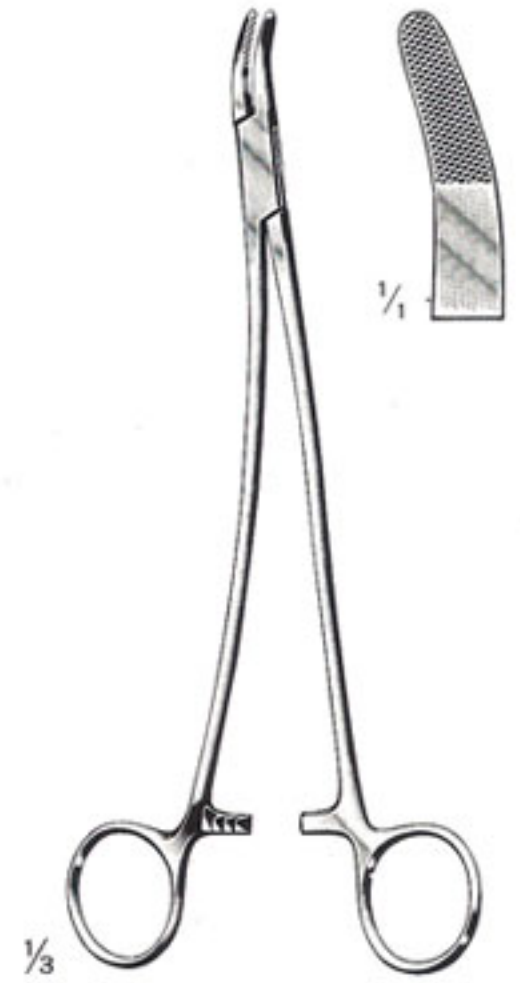

cm	in.	Mayo-Hegar
16	6 1/4	1-396-16
18	7	1-396-18
20	8	1-396-20

Heaney
1-403-21
21 cm / 8 1/4"

Jamison
23,5 cm / 9 1/4"

Masson
1-408-27
27 cm / 10 1/2"

Nadelhalter Needle Holders Porta-agujas

Finocchietto
1-415-27
27 cm / 10 1/2"

Wangenstein
1-420-27
27 cm / 10 1/2"

Wangenstein
1-422-27
27 cm / 10 1/2"

1-429-18
18 cm / 7"

Masson-Luethy
26 cm / 10 1/4"

Johnson
1-437-27
27 cm / 10 1/2"

Wertheim
1-443-20 = 20 cm / 8"
1-443-24 = 24 cm / 9 1/2"

Stratte
1-451-23
23 cm / 9"

Nadelhalter Needle Holders Porta-agujas

Olsen-Hegar
-460-17
17 cm / 6 3/4"

Olsen-Hegar
1-464-14 = 14 cm / 5 1/2"
1-464-18 = 18 cm / 7"

Olsen-Hegar
1-466-14
14 cm / 5 1/2"

Gillies
1-469-16
16 cm / 6 1/4"

Crile
1-500-15
15 cm / 6"

Kirschner

1-502-18
18 cm / 7"

1-502-20
20 cm / 8"

1-502-23
23 cm / 9"

Langenbeck
1-504-16 = 16 cm / 6 1/4"
1-504-20 = 20 cm / 8"

Nadelhalter Needle Holders Porta-agujas

Mathieu