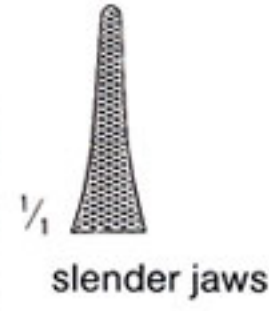

Stratte
1-451-23
23 cm / 9"

Nadelhalter Needle Holders Porta-agujas

Olsen-Hegar
-460-17
17 cm / 6 3/4"

Olsen-Hegar
1-464-14 = 14 cm / 5 1/2"
1-464-18 = 18 cm / 7"

Olsen-Hegar
1-466-14
14 cm / 5 1/2"

Gillies
1-469-16
16 cm / 6 1/4"

Crile
1-500-15
15 cm / 6"

Kirschner

1-502-18
18 cm / 7"

1-502-20
20 cm / 8"

1-502-23
23 cm / 9"

Langenbeck
1-504-16 = 16 cm / 6 1/4"
1-504-20 = 20 cm / 8"

Nadelhalter Needle Holders Porta-agujas

Mathieu

cm	in.	D	D
14	5 1/2	1-516-14	1-518-14
17	6 3/4	1-516-17	1-518-17
20	8	1-516-20	1-518-20
24	9 1/2	1-516-24	1-518-24

Mathieu
1-526-14 = 14 cm / 5 1/2"
1-526-17 = 17 cm / 6 3/4"

Mathieu

1-536-17	1-538-17
17 cm / 6 3/4"	17 cm / 6 3/4"
1-536-20	1-538-20
20 cm / 8"	20 cm / 8"