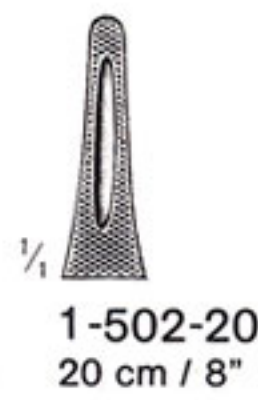

Wangenstein
1-420-27
27 cm / 10 1/2"

Wangenstein
1-422-27
27 cm / 10 1/2"

1-429-18
18 cm / 7"

Masson-Luethy
26 cm / 10 1/4"

Johnson
1-437-27
27 cm / 10 1/2"

Wertheim
1-443-20 = 20 cm / 8"
1-443-24 = 24 cm / 9 1/2"

Stratte
1-451-23
23 cm / 9"

Nadelhalter Needle Holders Porta-agujas

Olsen-Hegar
-460-17
17 cm / 6 3/4"

Olsen-Hegar
1-464-14 = 14 cm / 5 1/2"
1-464-18 = 18 cm / 7"

Olsen-Hegar
1-466-14
14 cm / 5 1/2"

Gillies
1-469-16
16 cm / 6 1/4"

Crile
1-500-15
15 cm / 6"

Kirschner

1-502-18
18 cm / 7"

1-502-20
20 cm / 8"

1-502-23
23 cm / 9"

Langenbeck
1-504-16 = 16 cm / 6 1/4"
1-504-20 = 20 cm / 8"

Nadelhalter Needle Holders Porta-agujas

Mathieu

cm	in.	D	D
14	5 1/2	1-516-14	1-518-14
17	6 3/4	1-516-17	1-518-17
20	8	1-516-20	1-518-20
24	9 1/2	1-516-24	1-518-24

Mathieu
1-526-14 = 14 cm / 5 1/2"
1-526-17 = 17 cm / 6 3/4"

Mathieu

1-536-17	1-538-17
17 cm / 6 3/4"	17 cm / 6 3/4"
1-536-20	1-538-20
20 cm / 8"	20 cm / 8"