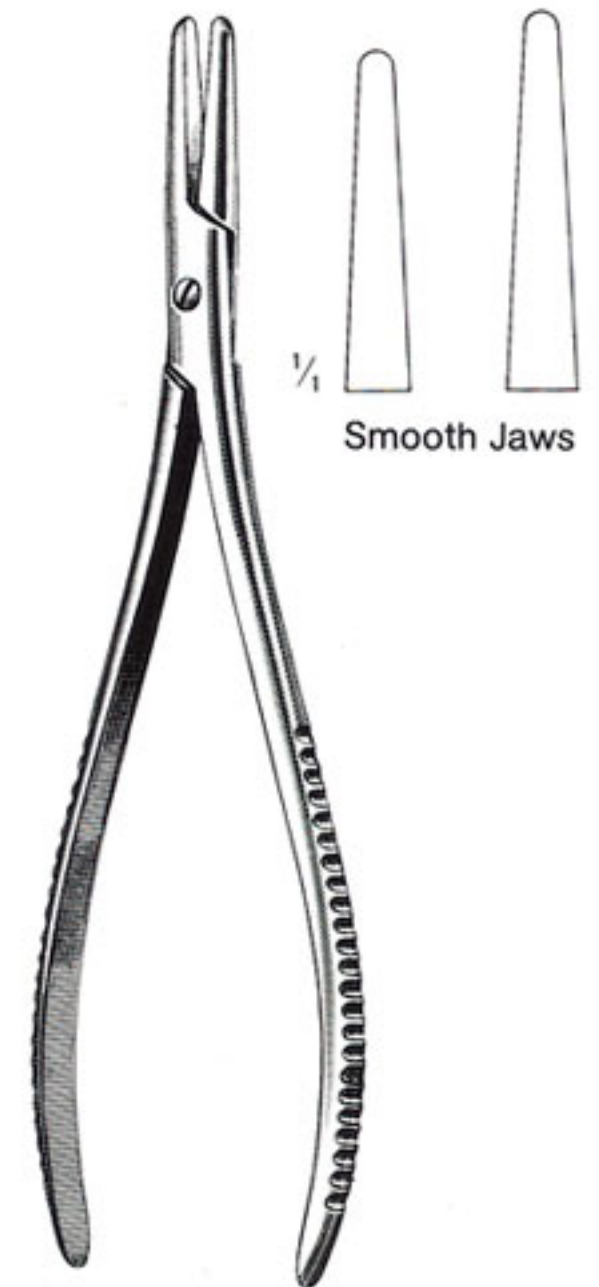

Crile
1-500-15
15 cm / 6"

Kirschner

1-502-18
18 cm / 7"

1-502-20
20 cm / 8"

1-502-23
23 cm / 9"

Langenbeck
1-504-16 = 16 cm / 6 1/4"
1-504-20 = 20 cm / 8"

Nadelhalter Needle Holders Porta-agujas

Mathieu