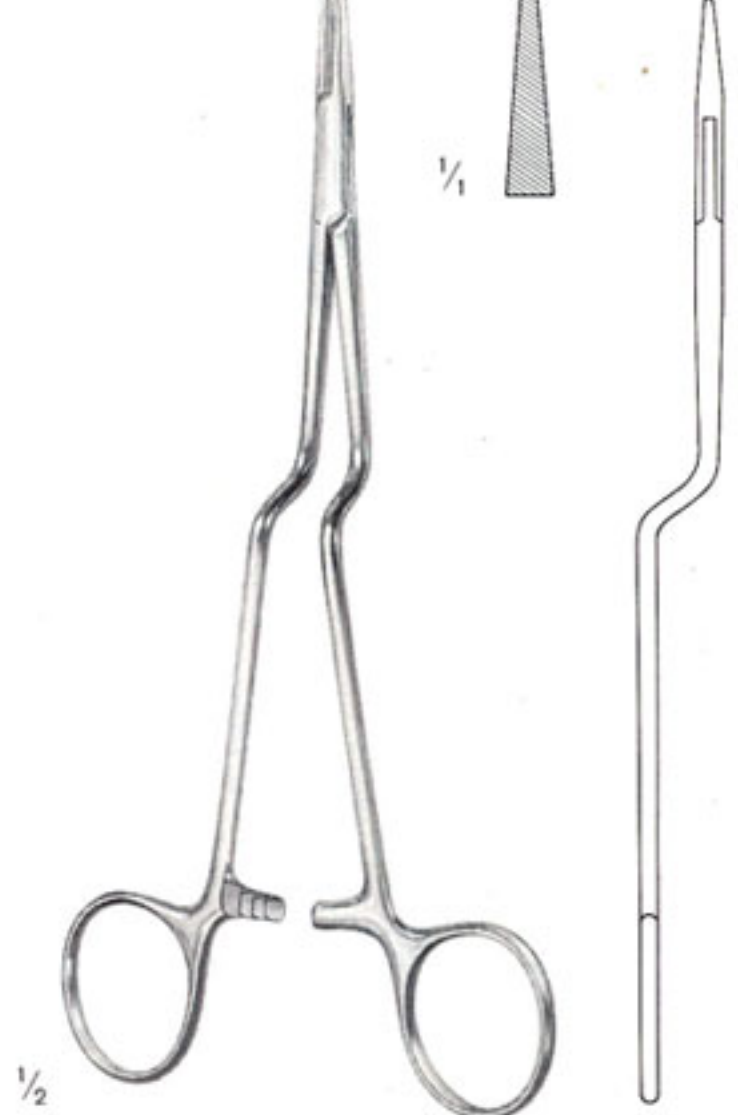

cm	in.	Mayo-Hegar
16	6 1/4	1-396-16
18	7	1-396-18
20	8	1-396-20

Heaney
1-403-21
21 cm / 8 1/4"

Jamison
23,5 cm / 9 1/4"

Masson
1-408-27
27 cm / 10 1/2"

Nadelhalter Needle Holders Porta-agujas

Finocchietto
1-415-27
27 cm / 10 1/2"

Wangenstein
1-420-27
27 cm / 10 1/2"

Wangenstein
1-422-27
27 cm / 10 1/2"

1-429-18
18 cm / 7"

Masson-Luethy
26 cm / 10 1/4"

Johnson
1-437-27
27 cm / 10 1/2"

Wertheim
1-443-20 = 20 cm / 8"
1-443-24 = 24 cm / 9 1/2"