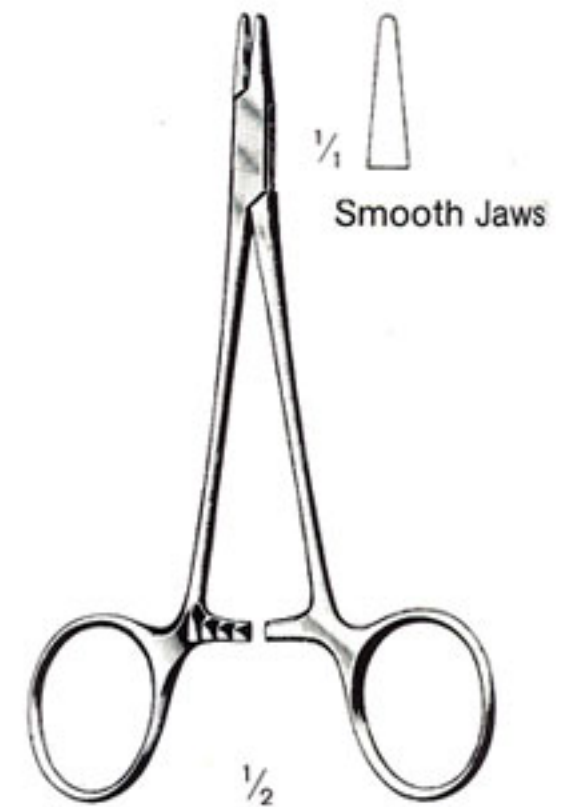

Precision Instruments Corp

Surgical Instruments

Nadelhalter Needle Holders Porta-agujas

Derf
1-326-12
12 cm / 4³/₄"

Derf
1-328-12
12,5 cm / 5"

Collier
1-332-12
12,5 cm / 5"

Webster
1-334-13
13 cm / 5"

Smooth Jaws, with special groove

Halsey
1-336-13
13 cm / 5"

Neivert
1-338-13
13 cm / 5"

Hegar-Baumgartner
1-340-14
14 cm / 5¹/₂"

Martin (Schweden Mod.)
1-342-15 = 14,5 cm / 5³/₄"
1-342-17 = 17 cm / 6³/₄"

Nadelhalter Needle Holders Porta-agujas