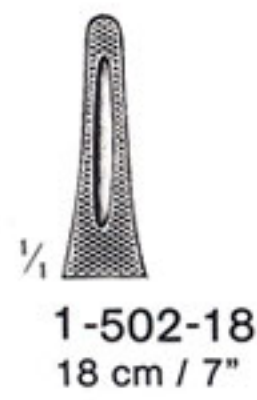

Wangenstein
1-420-27
27 cm / 10 1/2"

Wangenstein
1-422-27
27 cm / 10 1/2"

1-429-18
18 cm / 7"

Masson-Luethy
26 cm / 10 1/4"

Johnson
1-437-27
27 cm / 10 1/2"

Wertheim
1-443-20 = 20 cm / 8"
1-443-24 = 24 cm / 9 1/2"

Stratte
1-451-23
23 cm / 9"

Nadelhalter Needle Holders Porta-agujas

Olsen-Hegar
-460-17
17 cm / 6 3/4"

Olsen-Hegar
1-464-14 = 14 cm / 5 1/2"
1-464-18 = 18 cm / 7"

Olsen-Hegar
1-466-14
14 cm / 5 1/2"

Gillies
1-469-16
16 cm / 6 1/4"

Crile
1-500-15
15 cm / 6"

Kirschner

1-502-18
18 cm / 7"

1-502-20
20 cm / 8"

1-502-23
23 cm / 9"

Langenbeck
1-504-16 = 16 cm / 6 1/4"
1-504-20 = 20 cm / 8"

Nadelhalter Needle Holders Porta-agujas

Mathieu

cm	in.	D	D
14	5 1/2	1-516-14	1-518-14
17	6 3/4	1-516-17	1-518-17
20	8	1-516-20	1-518-20
24	9 1/2	1-516-24	1-518-24

Mathieu
1-526-14 = 14 cm / 5 1/2"
1-526-17 = 17 cm / 6 3/4"

Mathieu

1-536-17	1-538-17
17 cm / 6 3/4"	17 cm / 6 3/4"
1-536-20	1-538-20
20 cm / 8"	20 cm / 8"