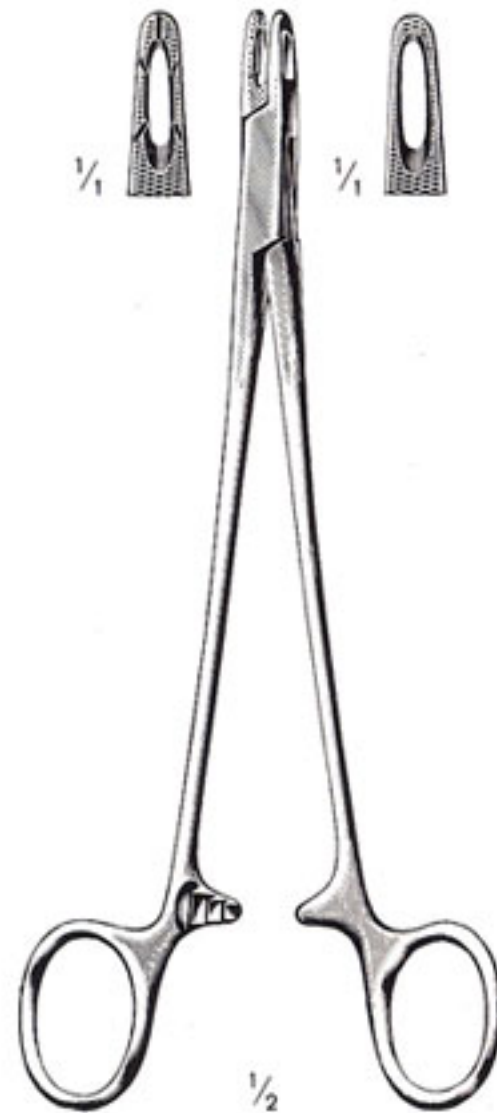

Brown
1-344-13 = 13 cm / 5"
1-344-18 = 18 cm / 7"

Crile-Murray
1-348-15
15 cm / 6"

Crile-Wood
1-350-15
15 cm / 6"

Sarot
cm in.
18 7 1-358-18
26 10 1/4 1-358-26

Adson
1-360-18
18 cm / 7"

Metzenbaum
1-364-18
18 cm / 7"

Hodlick
1-366-18
18 cm / 7"

Hegar
cm in.
1-374-20 20 8 1-376-20
1-374-24 24 9 1/2 1-376-24

Nadelhalter Needle Holders Porta-agujas

M. G. H.
(Mass.-General-Hospital)
1-384-17
17 cm / 6 3/4"

Mayo-Hegar

cm	in.	straight	curved
14	5 1/2	1-390-14	
16	6 1/4	1-390-16	1-391-16
18	7	1-390-18	1-391-18
20	8	1-390-20	1-391-20
24	9 1/2	1-390-24	1-391-24
26	10 1/4	1-390-26	1-391-26
30	12	1-390-30	

Wangenstein
1-420-27
27 cm / 10 1/2"

Wangenstein
1-422-27
27 cm / 10 1/2"

1-429-18
18 cm / 7"

Masson-Luethy
26 cm / 10 1/4"

Johnson
1-437-27
27 cm / 10 1/2"

Wertheim
1-443-20 = 20 cm / 8"
1-443-24 = 24 cm / 9 1/2"