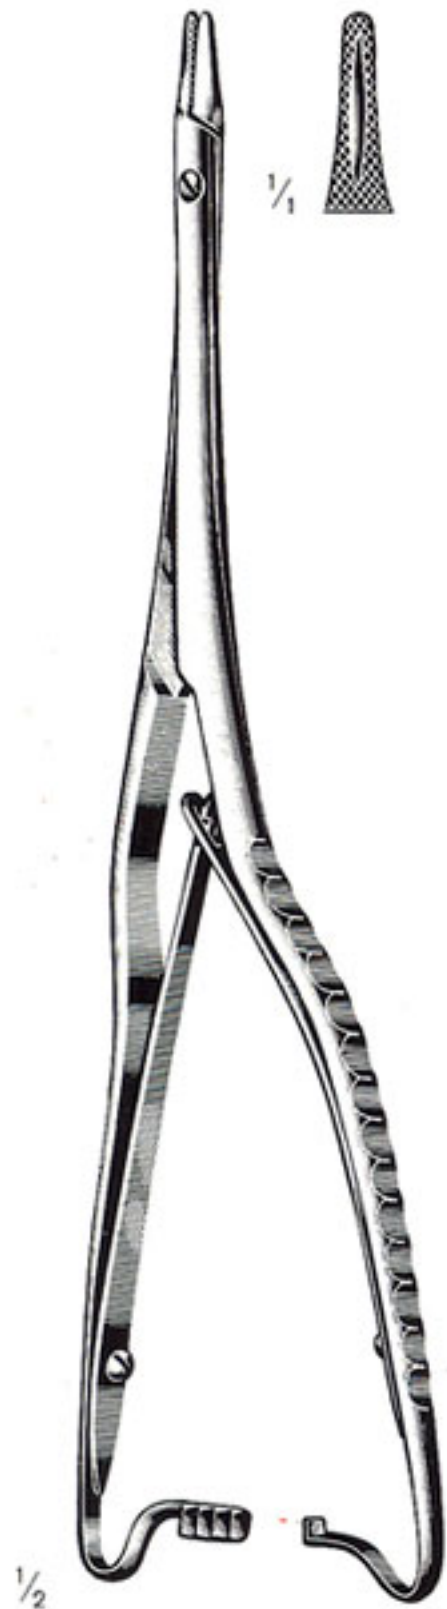

Wangenstein
1-420-27
27 cm / 10 1/2"

Wangenstein
1-422-27
27 cm / 10 1/2"

1-429-18
18 cm / 7"

Masson-Luethy
26 cm / 10 1/4"

Johnson
1-437-27
27 cm / 10 1/2"

Wertheim
1-443-20 = 20 cm / 8"
1-443-24 = 24 cm / 9 1/2"

Crile
1-500-15
15 cm / 6"

Kirschner

1-502-18
18 cm / 7"

1-502-20
20 cm / 8"

1-502-23
23 cm / 9"

Langenbeck
1-504-16 = 16 cm / 6 1/4"
1-504-20 = 20 cm / 8"

Nadelhalter Needle Holders Porta-agujas

Mathieu

cm	in.	D	D
14	5 1/2	1-516-14	1-518-14
17	6 3/4	1-516-17	1-518-17
20	8	1-516-20	1-518-20
24	9 1/2	1-516-24	1-518-24

Mathieu
1-526-14 = 14 cm / 5 1/2"
1-526-17 = 17 cm / 6 3/4"

Mathieu

1-536-17	1-538-17
17 cm / 6 3/4"	17 cm / 6 3/4"
1-536-20	1-538-20
20 cm / 8"	20 cm / 8"

1/2

Hösel
1-553-25
25 cm / 10"

1/2

1-554-20
20 cm / 8"
1-554-25
25 cm / 10"