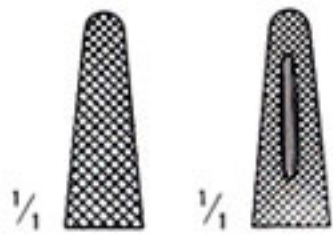

Stratte
1-451-23
23 cm / 9"

Nadelhalter Needle Holders Porta-agujas

Olsen-Hegar
-460-17
17 cm / 6 3/4"

Olsen-Hegar
1-464-14 = 14 cm / 5 1/2"
1-464-18 = 18 cm / 7"

Olsen-Hegar
1-466-14
14 cm / 5 1/2"

Gillies
1-469-16
16 cm / 6 1/4"

Crile
1-500-15
15 cm / 6"

Kirschner

1-502-18
18 cm / 7"

1-502-20
20 cm / 8"

1-502-23
23 cm / 9"

Langenbeck
1-504-16 = 16 cm / 6 1/4"
1-504-20 = 20 cm / 8"

Nadelhalter Needle Holders Porta-agujas

Mathieu

cm	in.	D	D
14	5 1/2	1-516-14	1-518-14
17	6 3/4	1-516-17	1-518-17
20	8	1-516-20	1-518-20
24	9 1/2	1-516-24	1-518-24

Mathieu
1-526-14 = 14 cm / 5 1/2"
1-526-17 = 17 cm / 6 3/4"

Mathieu

1-536-17	1-538-17
17 cm / 6 3/4"	17 cm / 6 3/4"
1-536-20	1-538-20
20 cm / 8"	20 cm / 8"