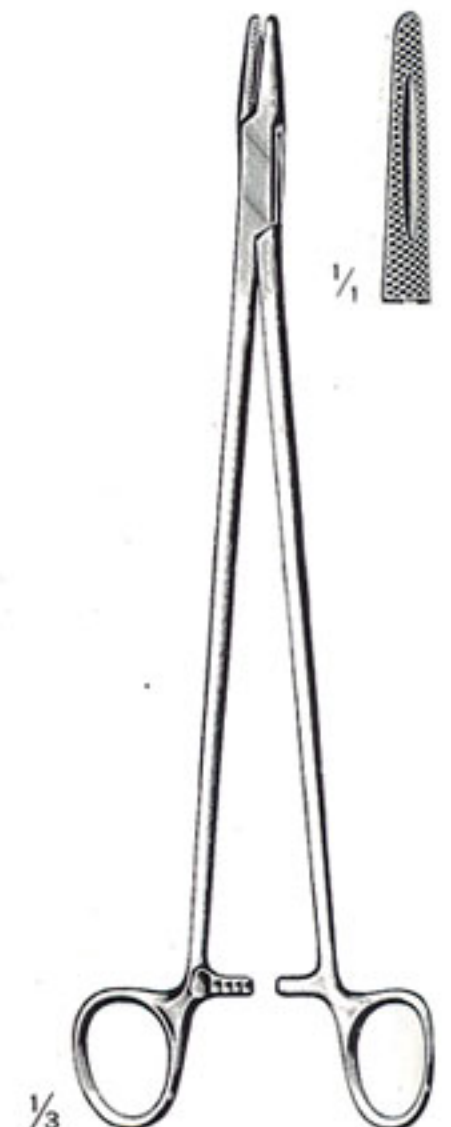

Hodlick
1-366-18
18 cm / 7"

Hegar
cm in.
1-374-20 20 8 1-376-20
1-374-24 24 9 1/2 1-376-24

Nadelhalter Needle Holders Porta-agujas

M. G. H.
(Mass.-General-Hospital)
1-384-17
17 cm / 6 3/4"

Mayo-Hegar

cm	in.	straight	curved
14	5 1/2	1-390-14	
16	6 1/4	1-390-16	1-391-16
18	7	1-390-18	1-391-18
20	8	1-390-20	1-391-20
24	9 1/2	1-390-24	1-391-24
26	10 1/4	1-390-26	1-391-26
30	12	1-390-30	

cm	in.	Mayo-Hegar
16	6 1/4	1-396-16
18	7	1-396-18
20	8	1-396-20

Heaney
1-403-21
21 cm / 8 1/4"

Jamison
23,5 cm / 9 1/4"

Masson
1-408-27
27 cm / 10 1/2"

Nadelhalter Needle Holders Porta-agujas

Finocchietto
1-415-27
27 cm / 10 1/2"

Wangenstein
1-420-27
27 cm / 10 1/2"

Wangenstein
1-422-27
27 cm / 10 1/2"

1-429-18
18 cm / 7"

Masson-Luethy
26 cm / 10 1/4"

Johnson
1-437-27
27 cm / 10 1/2"

Wertheim
1-443-20 = 20 cm / 8"
1-443-24 = 24 cm / 9 1/2"