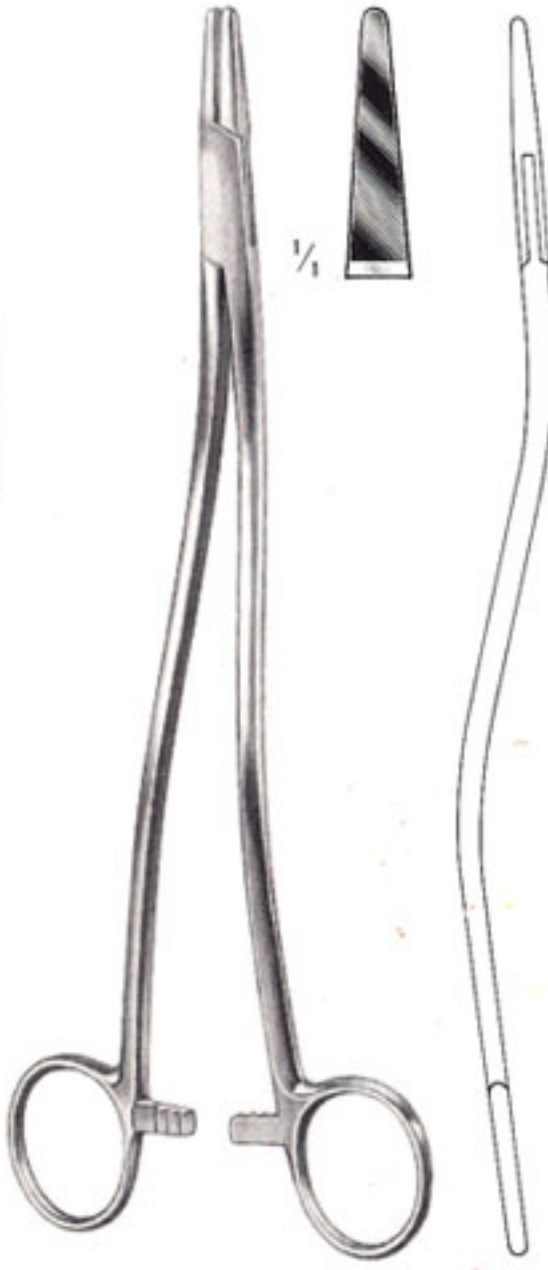

cm	in.	Mayo-Hegar
16	6 1/4	1-396-16
18	7	1-396-18
20	8	1-396-20

Heaney
1-403-21
21 cm / 8 1/4"

Jamison
23,5 cm / 9 1/4"

Masson
1-408-27
27 cm / 10 1/2"

Nadelhalter Needle Holders Porta-agujas

Finocchietto
1-415-27
27 cm / 10 1/2"

Wangenstein
1-420-27
27 cm / 10 1/2"

Wangenstein
1-422-27
27 cm / 10 1/2"

1-429-18
18 cm / 7"

Masson-Luethy
26 cm / 10 1/4"

Johnson
1-437-27
27 cm / 10 1/2"

Wertheim
1-443-20 = 20 cm / 8"
1-443-24 = 24 cm / 9 1/2"

Stratte
1-451-23
23 cm / 9"

Nadelhalter Needle Holders Porta-agujas

Olsen-Hegar
-460-17
17 cm / 6 3/4"

Olsen-Hegar
1-464-14 = 14 cm / 5 1/2"
1-464-18 = 18 cm / 7"

Olsen-Hegar
1-466-14
14 cm / 5 1/2"

Gillies
1-469-16
16 cm / 6 1/4"