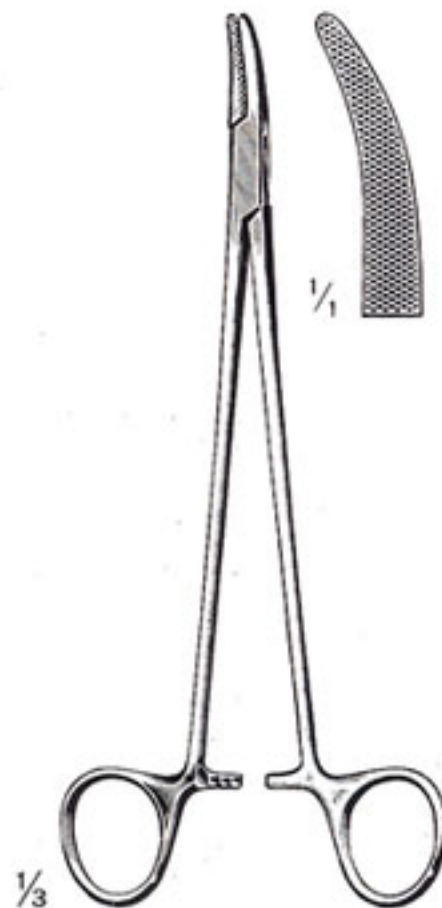

Hodlick
1-366-18
18 cm / 7"

Hegar
cm in.
1-374-20 20 8 1-376-20
1-374-24 24 9 1/2 1-376-24

Nadelhalter Needle Holders Porta-agujas

M. G. H.
(Mass.-General-Hospital)
1-384-17
17 cm / 6 3/4"

Mayo-Hegar

cm	in.	straight	curved
14	5 1/2	1-390-14	
16	6 1/4	1-390-16	1-391-16
18	7	1-390-18	1-391-18
20	8	1-390-20	1-391-20
24	9 1/2	1-390-24	1-391-24
26	10 1/4	1-390-26	1-391-26
30	12	1-390-30	

cm	in.	Mayo-Hegar
16	6 1/4	1-396-16
18	7	1-396-18
20	8	1-396-20

Heaney
1-403-21
21 cm / 8 1/4"

Jamison
23,5 cm / 9 1/4"

Masson
1-408-27
27 cm / 10 1/2"

Nadelhalter Needle Holders Porta-agujas

Finocchietto
1-415-27
27 cm / 10 1/2"

Wangenstein
1-420-27
27 cm / 10 1/2"

Wangenstein
1-422-27
27 cm / 10 1/2"

1-429-18
18 cm / 7"

Masson-Luethy
26 cm / 10 1/4"

Johnson
1-437-27
27 cm / 10 1/2"

Wertheim
1-443-20 = 20 cm / 8"
1-443-24 = 24 cm / 9 1/2"