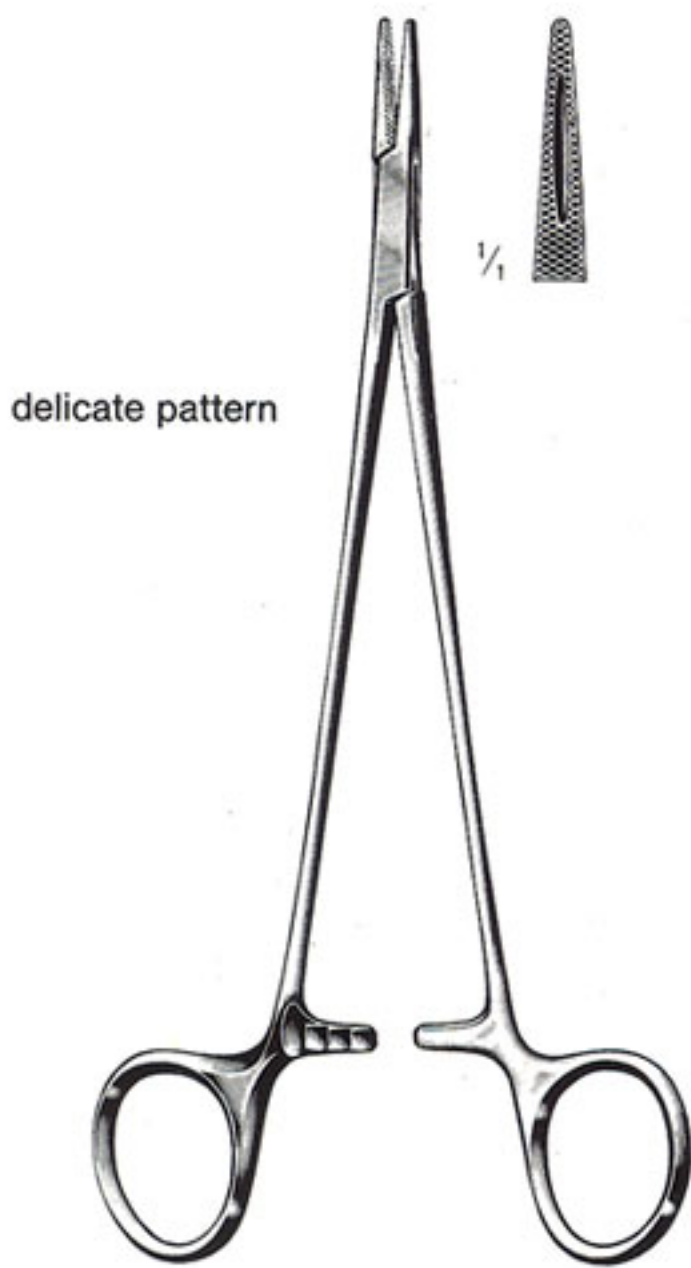

Hodlick
1-366-18
18 cm / 7"

Hegar
cm in.
1-374-20 20 8 1-376-20
1-374-24 24 9 1/2 1-376-24

Nadelhalter Needle Holders Porta-agujas

M. G. H.
(Mass.-General-Hospital)
1-384-17
17 cm / 6 3/4"

Mayo-Hegar

cm	in.	straight	curved
14	5 1/2	1-390-14	
16	6 1/4	1-390-16	1-391-16
18	7	1-390-18	1-391-18
20	8	1-390-20	1-391-20
24	9 1/2	1-390-24	1-391-24
26	10 1/4	1-390-26	1-391-26
30	12	1-390-30	

cm	in.	Mayo-Hegar
16	6 1/4	1-396-16
18	7	1-396-18
20	8	1-396-20

Heaney
1-403-21
21 cm / 8 1/4"

Jamison
23,5 cm / 9 1/4"

Masson
1-408-27
27 cm / 10 1/2"

Nadelhalter Needle Holders Porta-agujas

Finocchietto
1-415-27
27 cm / 10 1/2"

Wangenstein
1-420-27
27 cm / 10 1/2"

Wangenstein
1-422-27
27 cm / 10 1/2"

1-429-18
18 cm / 7"

Masson-Luethy
26 cm / 10 1/4"

Johnson
1-437-27
27 cm / 10 1/2"

Wertheim
1-443-20 = 20 cm / 8"
1-443-24 = 24 cm / 9 1/2"