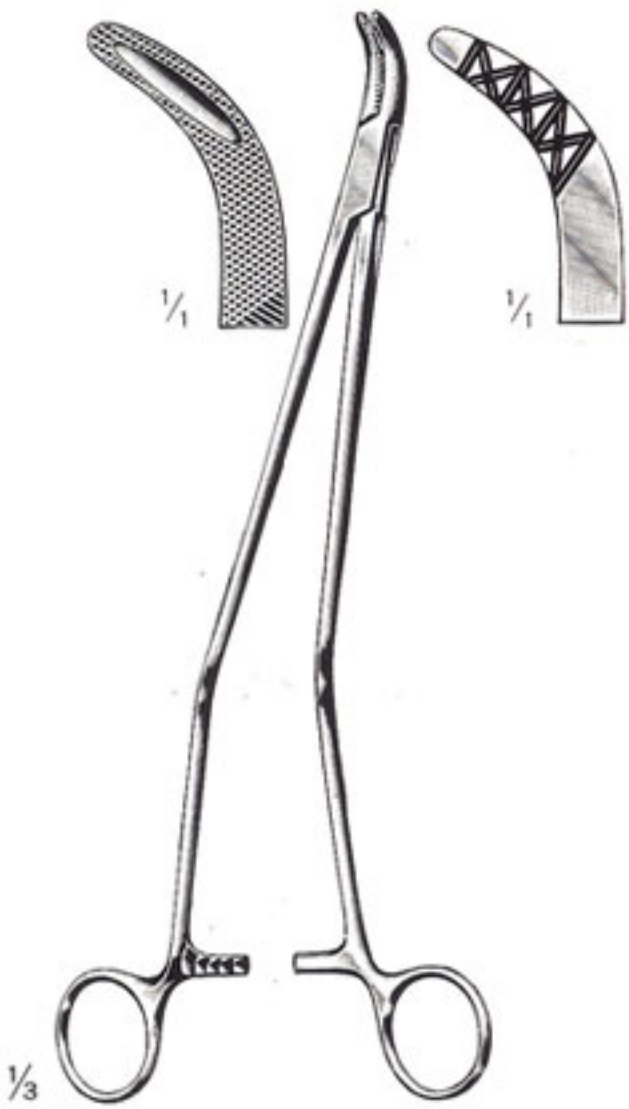

cm	in.	Mayo-Hegar
16	6 1/4	1-396-16
18	7	1-396-18
20	8	1-396-20

Heaney
1-403-21
21 cm / 8 1/4"

Jamison
23,5 cm / 9 1/4"

Masson
1-408-27
27 cm / 10 1/2"

Nadelhalter Needle Holders Porta-agujas

Finocchietto
1-415-27
27 cm / 10 1/2"

Wangenstein
1-420-27
27 cm / 10 1/2"

Wangenstein
1-422-27
27 cm / 10 1/2"

1-429-18
18 cm / 7"

Masson-Luethy
26 cm / 10 1/4"

Johnson
1-437-27
27 cm / 10 1/2"

Wertheim
1-443-20 = 20 cm / 8"
1-443-24 = 24 cm / 9 1/2"

Stratte
1-451-23
23 cm / 9"

Nadelhalter Needle Holders Porta-agujas

Olsen-Hegar
-460-17
17 cm / 6 3/4"

Olsen-Hegar
1-464-14 = 14 cm / 5 1/2"
1-464-18 = 18 cm / 7"

Olsen-Hegar
1-466-14
14 cm / 5 1/2"

Gillies
1-469-16
16 cm / 6 1/4"

Crile
1-500-15
15 cm / 6"

Kirschner

1-502-18
18 cm / 7"

1-502-20
20 cm / 8"

1-502-23
23 cm / 9"

Langenbeck
1-504-16 = 16 cm / 6 1/4"
1-504-20 = 20 cm / 8"

Nadelhalter Needle Holders Porta-agujas

Mathieu