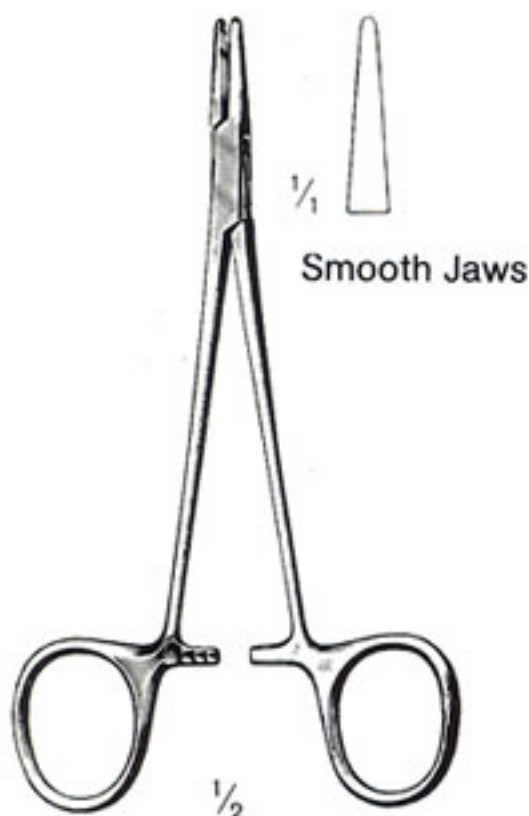

Precision Instruments Corp

Surgical Instruments

Nadelhalter Needle Holders Porta-agujas

Derf
1-326-12
12 cm / 4³/₄"

Derf
1-328-12
12,5 cm / 5"

Collier
1-332-12
12,5 cm / 5"

Webster
1-334-13
13 cm / 5"

Smooth Jaws, with special groove

Halsey
1-336-13
13 cm / 5"

Neivert
1-338-13
13 cm / 5"

Hegar-Baumgartner
1-340-14
14 cm / 5¹/₂"

Martin (Schweden Mod.)
1-342-15 = 14,5 cm / 5³/₄"
1-342-17 = 17 cm / 6³/₄"

Nadelhalter Needle Holders Porta-agujas