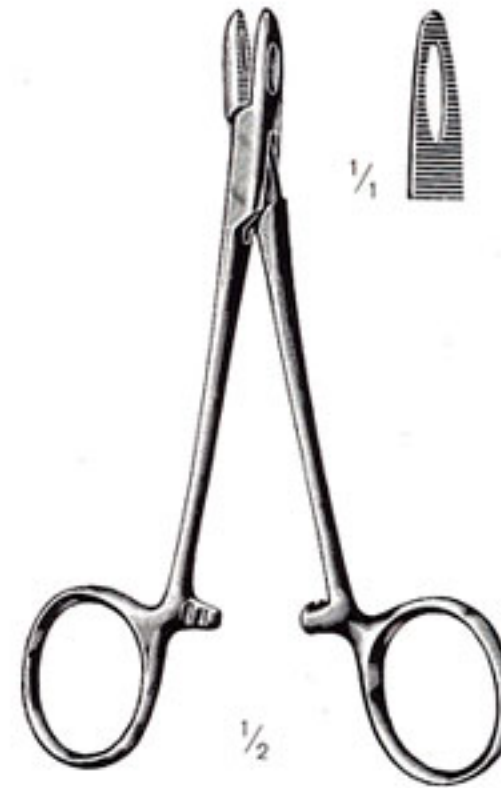

Precision Instruments Corp

Surgical Instruments

Nadelhalter Needle Holders Porta-agujas

Derf
1-326-12
12 cm / 4³/₄"

Derf
1-328-12
12,5 cm / 5"

Collier
1-332-12
12,5 cm / 5"

Webster
1-334-13
13 cm / 5"

Smooth Jaws, with special groove

Halsey
1-336-13
13 cm / 5"

Neivert
1-338-13
13 cm / 5"

Hegar-Baumgartner
1-340-14
14 cm / 5¹/₂"

Martin (Schweden Mod.)
1-342-15 = 14,5 cm / 5³/₄"
1-342-17 = 17 cm / 6³/₄"

Nadelhalter Needle Holders Porta-agujas