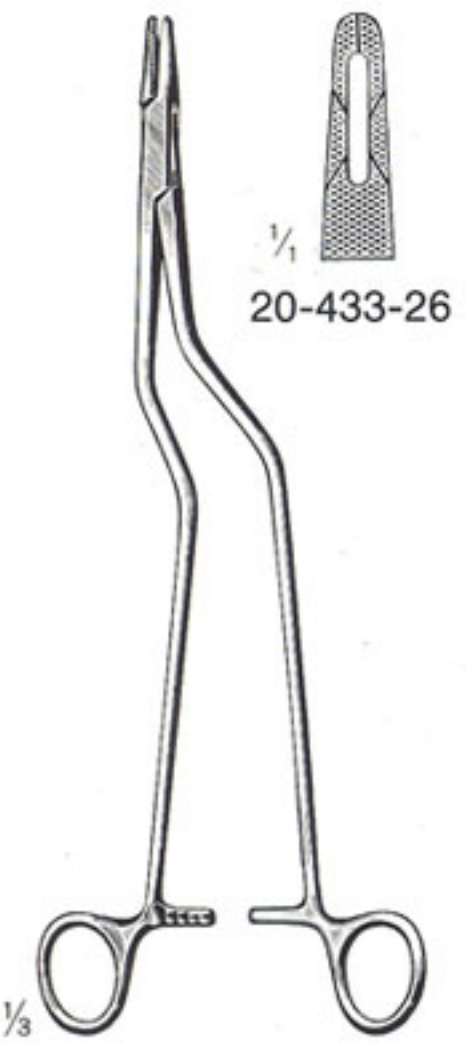

cm	in.	Mayo-Hegar
16	6 1/4	1-396-16
18	7	1-396-18
20	8	1-396-20

Heaney
1-403-21
21 cm / 8 1/4"

Jamison
23,5 cm / 9 1/4"

Masson
1-408-27
27 cm / 10 1/2"

Nadelhalter Needle Holders Porta-agujas

Finocchietto
1-415-27
27 cm / 10 1/2"

Wangenstein
1-420-27
27 cm / 10 1/2"

Wangenstein
1-422-27
27 cm / 10 1/2"

1-429-18
18 cm / 7"

Masson-Luethy
26 cm / 10 1/4"

Johnson
1-437-27
27 cm / 10 1/2"

Wertheim
1-443-20 = 20 cm / 8"
1-443-24 = 24 cm / 9 1/2"

Crile
1-500-15
15 cm / 6"

Kirschner

1-502-18
18 cm / 7"

1-502-20
20 cm / 8"

1-502-23
23 cm / 9"

Langenbeck
1-504-16 = 16 cm / 6 1/4"
1-504-20 = 20 cm / 8"

Nadelhalter Needle Holders Porta-agujas

Mathieu

cm	in.	D	D
14	5 1/2	1-516-14	1-518-14
17	6 3/4	1-516-17	1-518-17
20	8	1-516-20	1-518-20
24	9 1/2	1-516-24	1-518-24

Mathieu
1-526-14 = 14 cm / 5 1/2"
1-526-17 = 17 cm / 6 3/4"

Mathieu

1-536-17	1-538-17
17 cm / 6 3/4"	17 cm / 6 3/4"
1-536-20	1-538-20
20 cm / 8"	20 cm / 8"