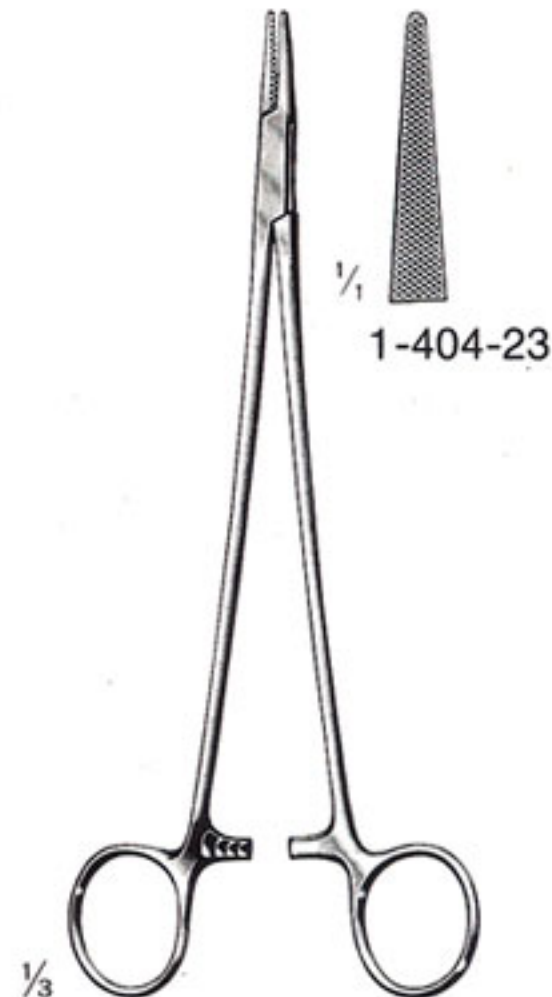

Hodlick
1-366-18
18 cm / 7"

Hegar
cm in.
1-374-20 20 8 1-376-20
1-374-24 24 9 1/2 1-376-24

Nadelhalter Needle Holders Porta-agujas

M. G. H.
(Mass.-General-Hospital)
1-384-17
17 cm / 6 3/4"

Mayo-Hegar

cm	in.	straight	curved
14	5 1/2	1-390-14	
16	6 1/4	1-390-16	1-391-16
18	7	1-390-18	1-391-18
20	8	1-390-20	1-391-20
24	9 1/2	1-390-24	1-391-24
26	10 1/4	1-390-26	1-391-26
30	12	1-390-30	

cm	in.	Mayo-Hegar
16	6 1/4	1-396-16
18	7	1-396-18
20	8	1-396-20

Heaney
1-403-21
21 cm / 8 1/4"

Jamison
23,5 cm / 9 1/4"

Masson
1-408-27
27 cm / 10 1/2"

Nadelhalter Needle Holders Porta-agujas

Finocchietto
1-415-27
27 cm / 10 1/2"

Wangenstein
1-420-27
27 cm / 10 1/2"

Wangenstein
1-422-27
27 cm / 10 1/2"

1-429-18
18 cm / 7"

Masson-Luethy
26 cm / 10 1/4"

Johnson
1-437-27
27 cm / 10 1/2"

Wertheim
1-443-20 = 20 cm / 8"
1-443-24 = 24 cm / 9 1/2"