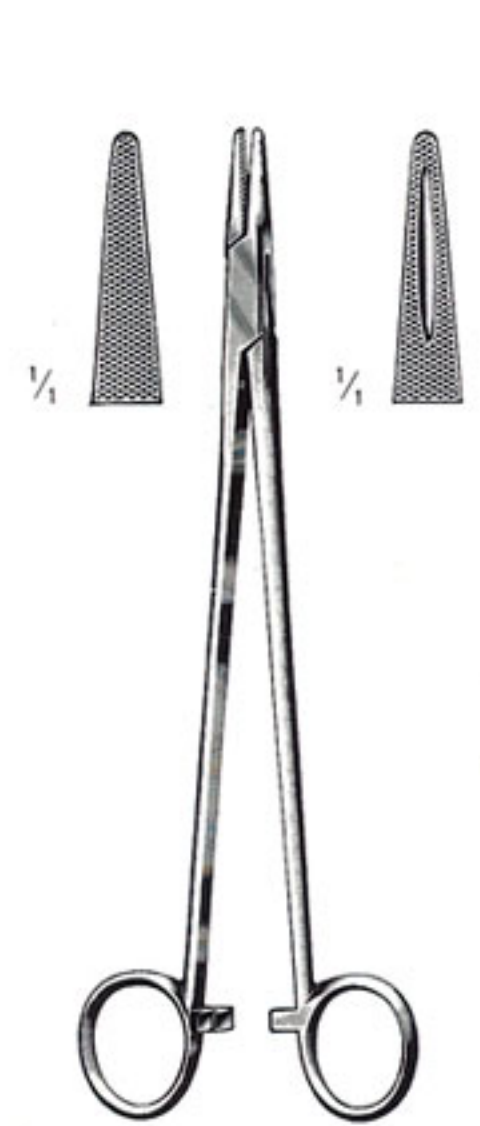

Halsey
1-336-13
13 cm / 5"

Neivert
1-338-13
13 cm / 5"

Hegar-Baumgartner
1-340-14
14 cm / 5¹/₂"

Martin (Schweden Mod.)
1-342-15 = 14,5 cm / 5³/₄"
1-342-17 = 17 cm / 6³/₄"

Nadelhalter Needle Holders Porta-agujas

Brown
1-344-13 = 13 cm / 5"
1-344-18 = 18 cm / 7"

Crile-Murray
1-348-15
15 cm / 6"

Crile-Wood
1-350-15
15 cm / 6"

Sarot
cm in.
18 7 1-358-18
26 10 1/4 1-358-26

Adson
1-360-18
18 cm / 7"

Metzenbaum
1-364-18
18 cm / 7"

Hodlick
1-366-18
18 cm / 7"

Hegar
cm in.
1-374-20 20 8 1-376-20
1-374-24 24 9 1/2 1-376-24

Nadelhalter Needle Holders Porta-agujas

M. G. H.
(Mass.-General-Hospital)
1-384-17
17 cm / 6 3/4"

Mayo-Hegar

cm	in.	straight	curved
14	5 1/2	1-390-14	
16	6 1/4	1-390-16	1-391-16
18	7	1-390-18	1-391-18
20	8	1-390-20	1-391-20
24	9 1/2	1-390-24	1-391-24
26	10 1/4	1-390-26	1-391-26
30	12	1-390-30	

Wangenstein
1-420-27
27 cm / 10 1/2"

Wangenstein
1-422-27
27 cm / 10 1/2"

1-429-18
18 cm / 7"

Masson-Luethy
26 cm / 10 1/4"

Johnson
1-437-27
27 cm / 10 1/2"

Wertheim
1-443-20 = 20 cm / 8"
1-443-24 = 24 cm / 9 1/2"