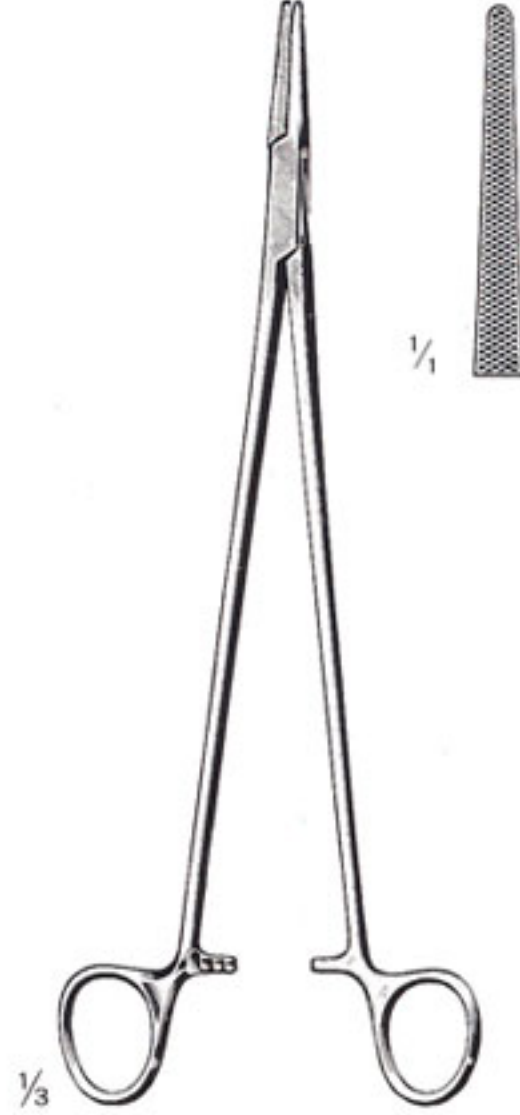

cm	in.	Mayo-Hegar
16	6 1/4	1-396-16
18	7	1-396-18
20	8	1-396-20

Heaney
1-403-21
21 cm / 8 1/4"

Jamison
23,5 cm / 9 1/4"

Masson
1-408-27
27 cm / 10 1/2"

Nadelhalter Needle Holders Porta-agujas

Finocchietto
1-415-27
27 cm / 10 1/2"

Wangenstein
1-420-27
27 cm / 10 1/2"

Wangenstein
1-422-27
27 cm / 10 1/2"

1-429-18
18 cm / 7"

Masson-Luethy
26 cm / 10 1/4"

Johnson
1-437-27
27 cm / 10 1/2"

Wertheim
1-443-20 = 20 cm / 8"
1-443-24 = 24 cm / 9 1/2"